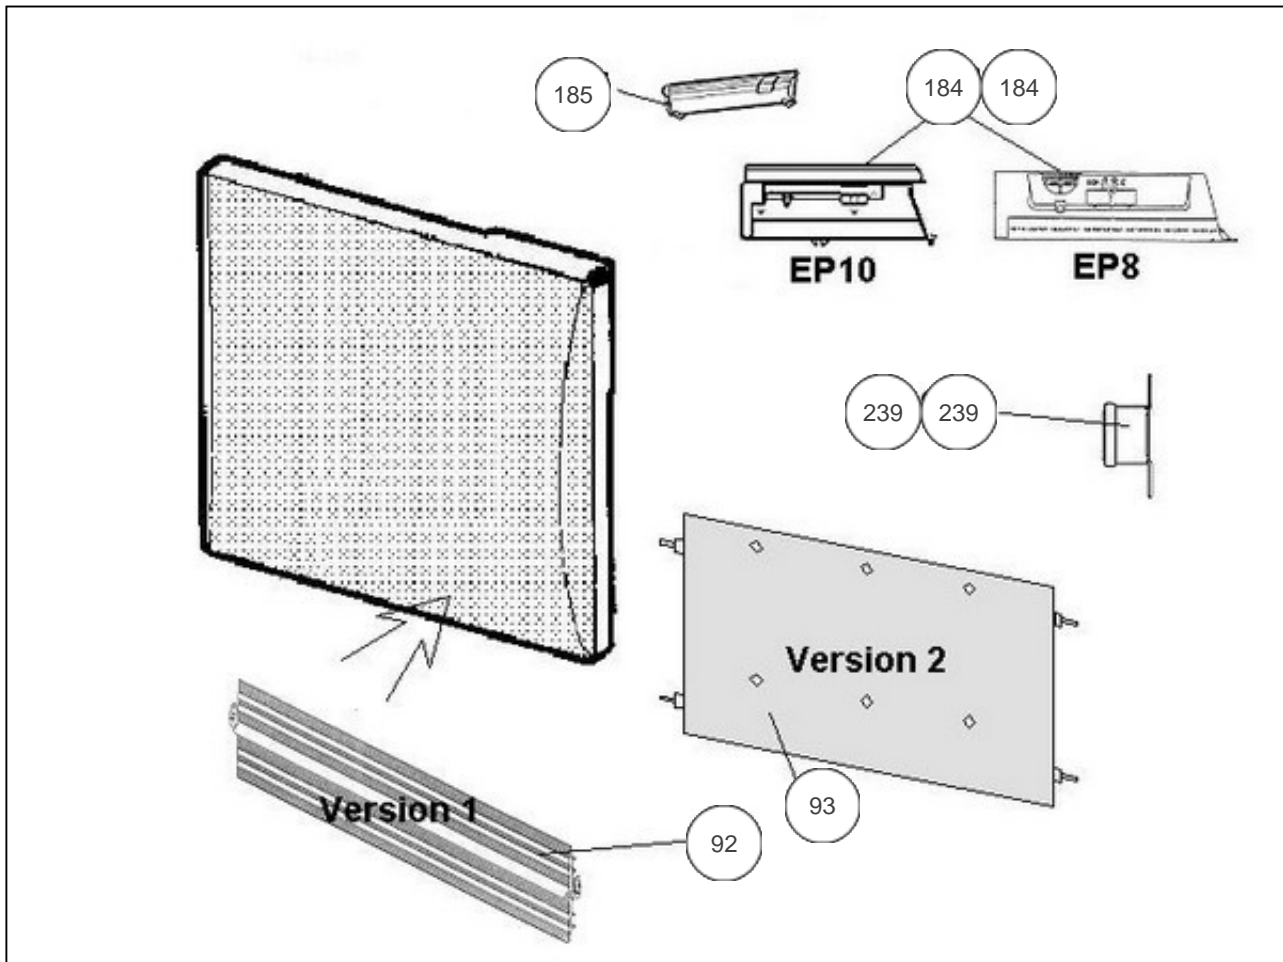

Sauter

Produits

Référence	Nom	Lettre
448122	RAY.ELTR.SAUTER CARAT HOR. 750W	A

FABRICATION. Version 1 : de 1998 à 2001 et Version 2 : depuis S20/2001

Constructeur No 344/542

Paramètres

Référence	Puissance (W)	Tension (V)	Capacité/Largeur	Couleur	Lettre
448122	750	230		BLANC / BEIGE	A

8010

Références

Repère	Libellé	A
92	PLAQUE ALUMINIUM 750W HORIZONTAL	699957
93	RESISTANCE (VERSION 2)	599057
184	BOITIER THERMOSTAT COMPLET <i>->04.43</i>	599961
184	BOITIER THERMOSTAT COMPLET TLC + SONDE <i>04.43-></i>	087473
185	VOLET BOITIER THERMOSTAT MK9 / MK10 <i>04.43-></i>	091076
239	LIMITEUR DE TEMPERATURE 115 DEG	699925
239	LIMITEUR DE TEMPERATURE 105 DEGRES	699924