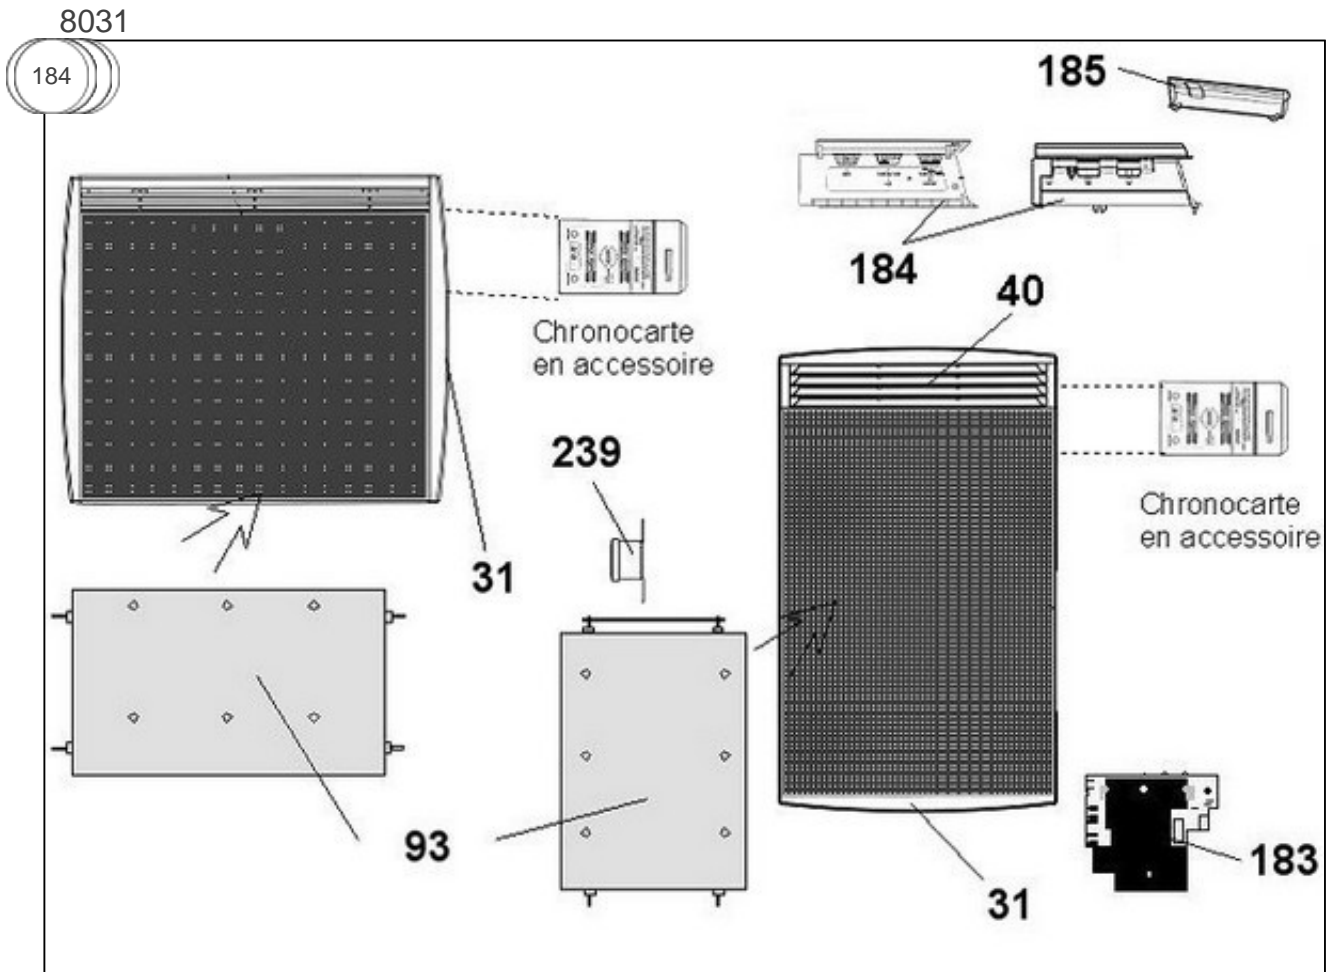

Sauter

Produits

| Référence | Nom | Lettre |
|-----------|--------------------------------------|--------|
| 742010 | SAUTER BIJOU PROG. HTL A/HETRE 1000W | B |

FABRICATION: Depuis S26/2001

Constructeur No 344

Paramètres

| Référence | Puissance (W) | Tension (V) | Capacité/Largeur | Couleur | Lettre |
|-----------|---------------|-------------|------------------|---------------------|--------|
| 742010 | 1000 | 230 | | BLANC / BEIGE / ALU | B |