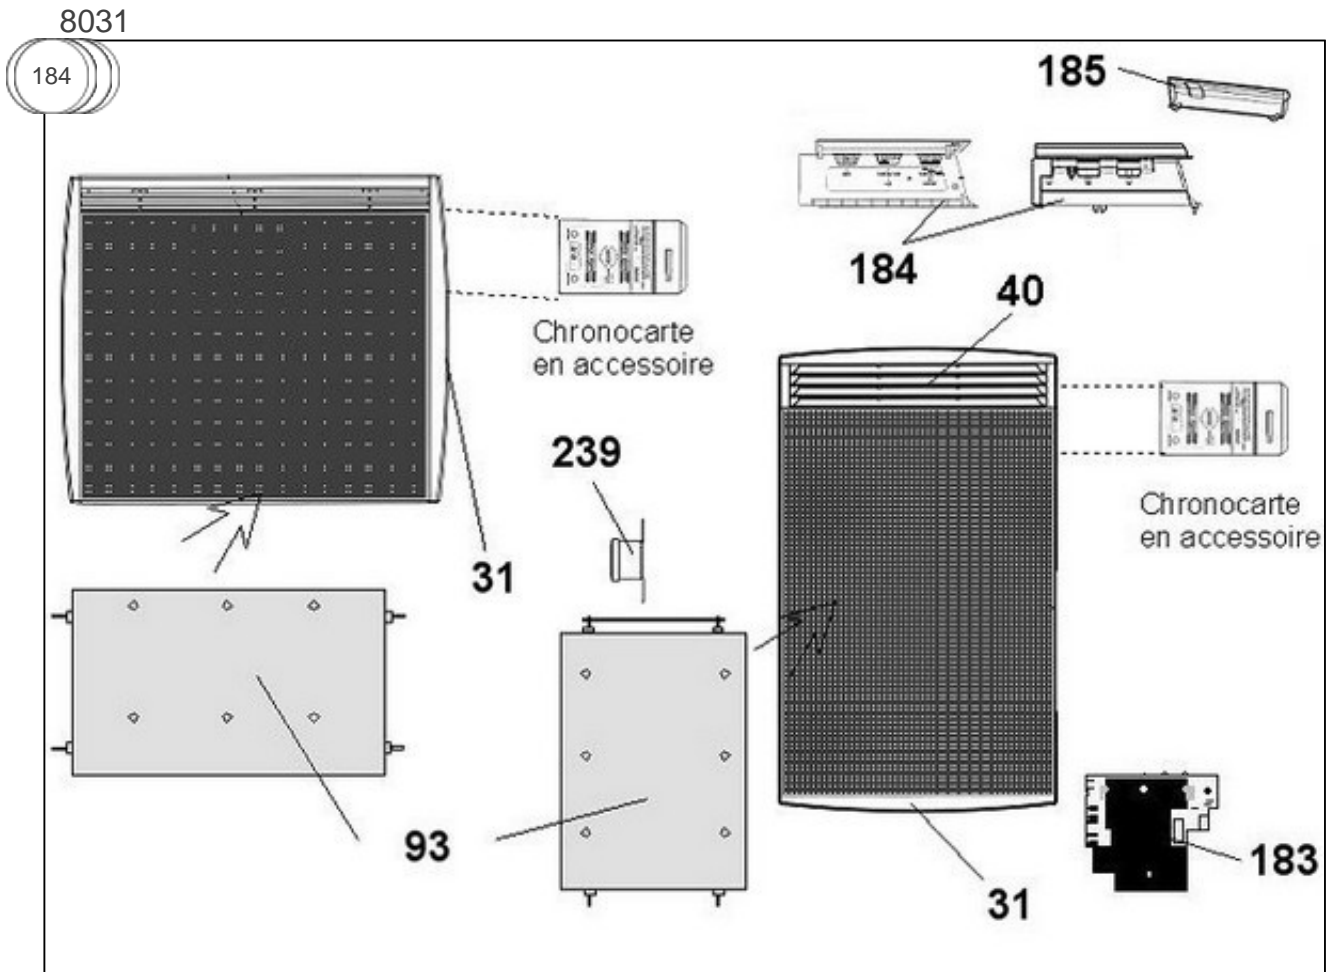

### Paramètres

Référence	Puissance (W)	Tension (V)	Capacité/Largeur	Couleur	Lettre
642215	1500	230		BLANC / BEIGE / ALU	G