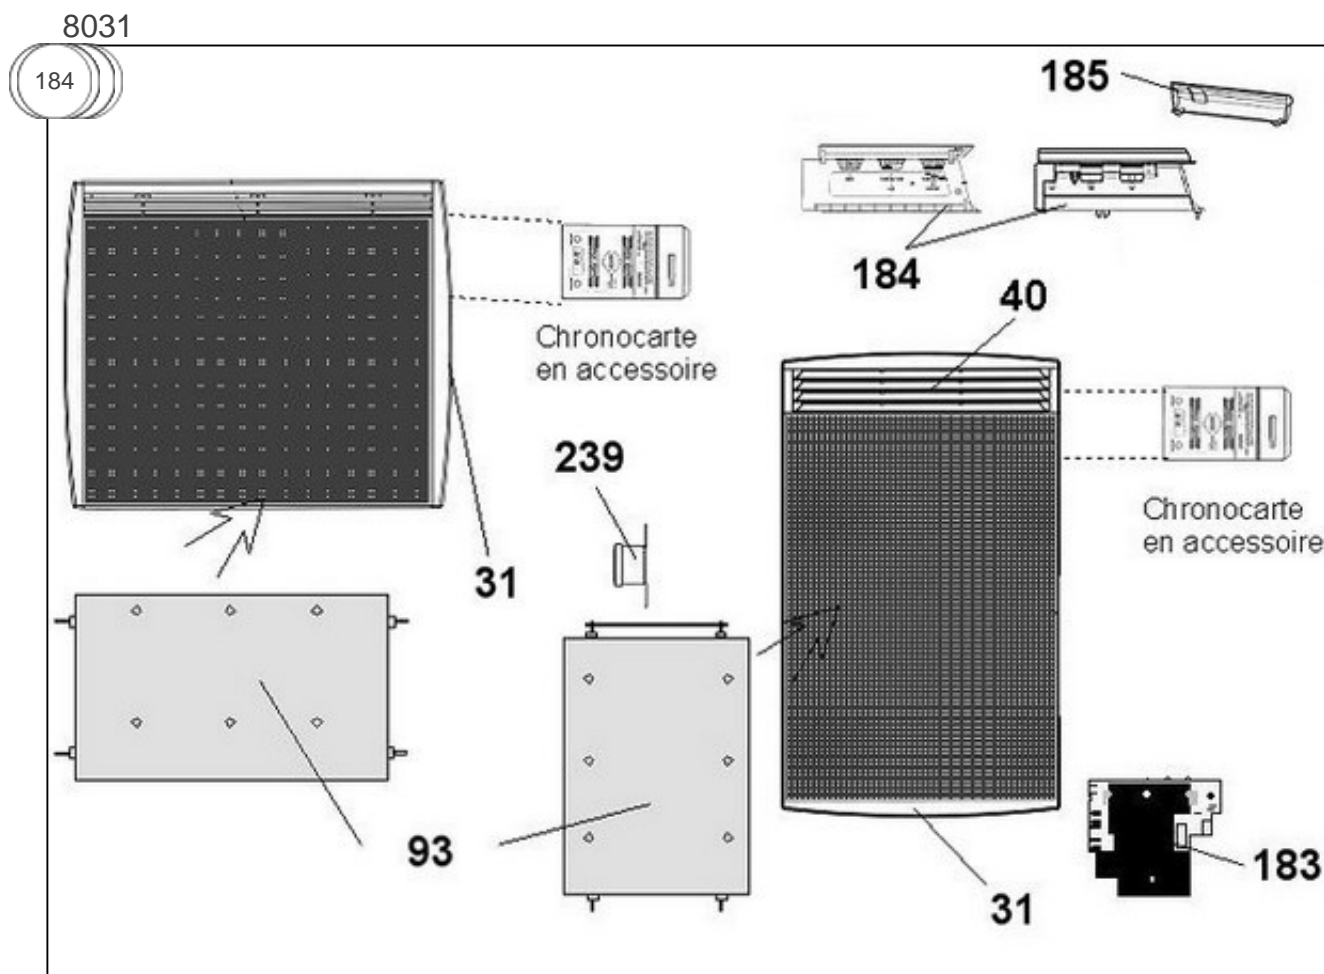

### Produits

Référence	Nom	Lettre
642210	SAUTER BIJOU PROG. VTL BGE 1000W	F

FABRICATION: Depuis S26/2001

Constructeur No 344

### Paramètres

Référence	Puissance (W)	Tension (V)	Capacité/Largeur	Couleur	Lettre
642210	1000	230		BLANC / BEIGE / ALU	F