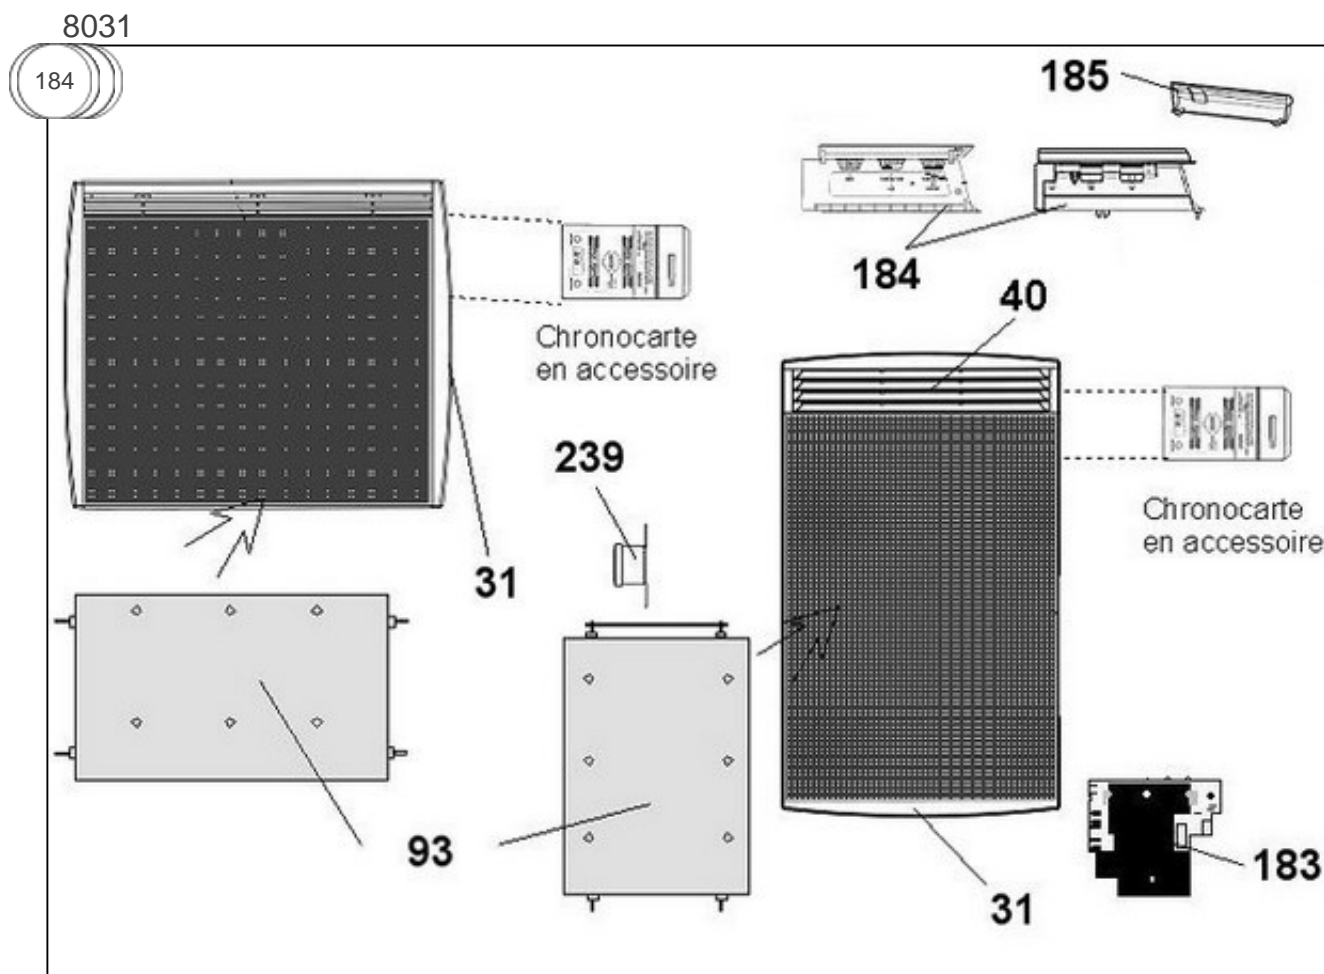

Sauter

Produits

Référence	Nom	Lettre
642020	SAUTER BIJOU PROG. HTL BGE 2000W	E

FABRICATION: Depuis S26/2001

Constructeur No 344

Paramètres

Référence	Puissance (W)	Tension (V)	Capacité/Largeur	Couleur	Lettre
642020	2000	230		BLANC / BEIGE / ALU	E

Références

Repère	Libellé	E
31	ENJOLIVEUR BLANC	599924
31	ENJOLIVEUR BEIGE	699926
70	SUPPORT MURAL <i>avant 0801</i>	098096
70	SUPPORT MURAL RAY. H 2000W <i>depuis 0801</i>	098234
93	RESISTANCE (VERSION 2)	599061
183	PLATINE THERMOSTAT MK5 + SONDE <i>avant 0414</i>	087095
184	BOITIER THERMOSTAT CPT (2 MOL. + CURS.) <i>depuis 0414</i>	087717
184	BOITIER THERMOSTAT CPT BLANC (3 MOL.) <i>avant 0414</i>	599971
184	BOITIER THERMOSTAT CPT VERSION 2 BEIGE <i>avant 0414</i>	699971
185	VOLET BOITIER THERMOSTAT MK9 / MK10 <i>depuis 0414</i>	091076
239	LIMITEUR DE TEMPERATURE 120 DEG <i>avant 0414</i>	699642
297	SONDE THERMOSTAT LG 505MM <i>avant 0414</i>	081035