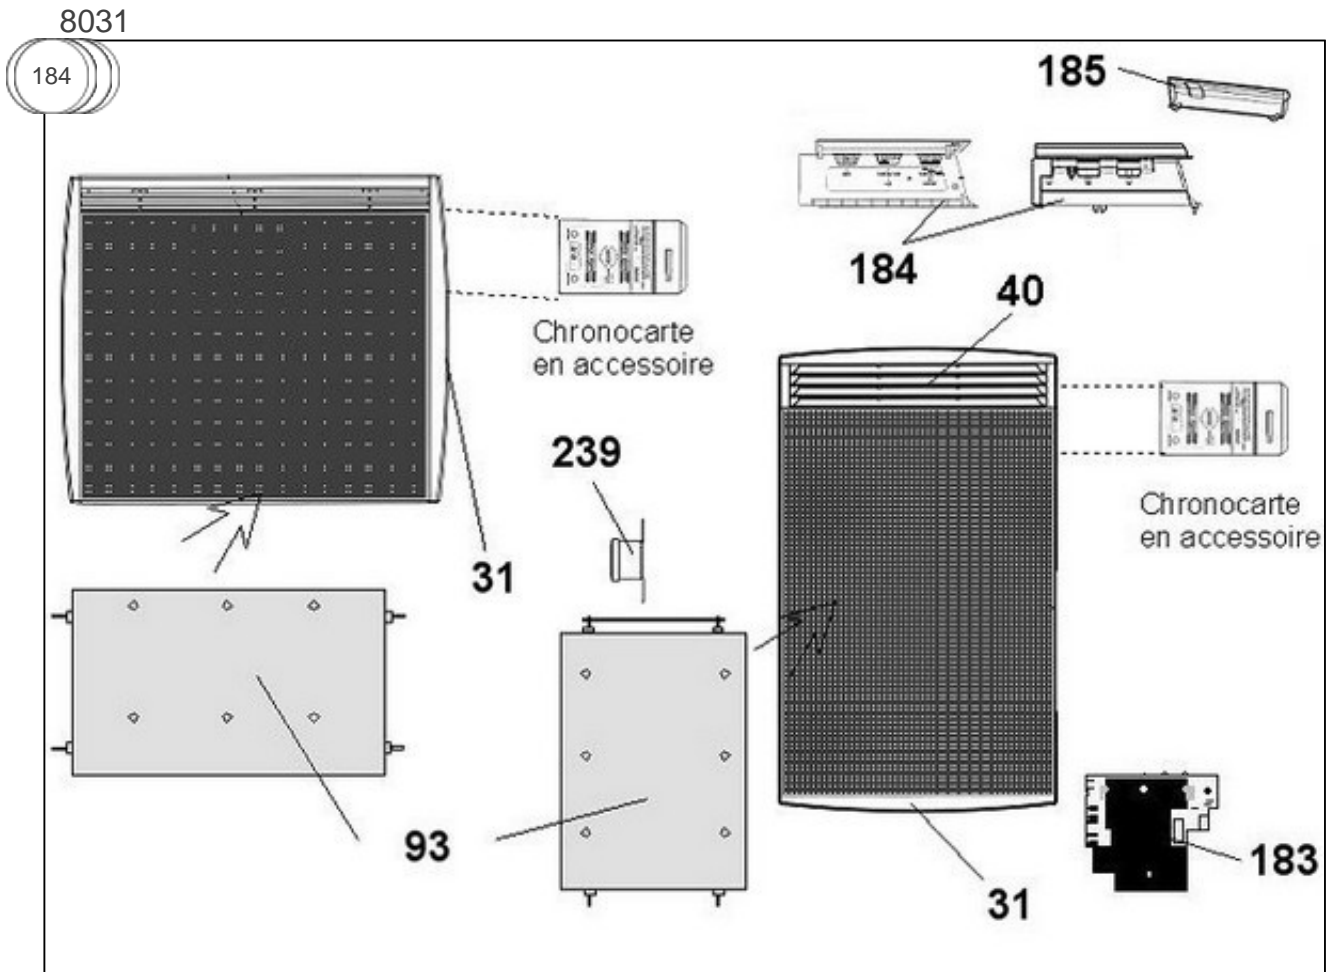

Sauter

Produits

Référence	Nom	Lettre
542220	SAUTER BIJOU PROG. VTL BLC 2000W	H

FABRICATION: Depuis S26/2001

Constructeur No 344

Paramètres

Référence	Puissance (W)	Tension (V)	Capacité/Largeur	Couleur	Lettre
542220	2000	230		BLANC / BEIGE / ALU	H

Références

Repère	Libellé	H
31	ENJOLIVEUR BLANC	599924
31	ENJOLIVEUR BEIGE	699926
40	GRILLE SUPERIEURE PLASTIQUE BLANC	097188
40	GRILLE SUPERIEURE PLASTIQUE BEIGE	097189
70	SUPPORT MURAL <i>avant 0801</i>	098099
70	SUPPORT MURAL V BRUT 2000W <i>depuis 0801</i>	098890
93	RESISTANCE (VERSION 2)	599064
183	PLATINE THERMOSTAT MK5 (SANS SONDE) <i>avant 0414</i>	087094
184	BOITIER THERMOSTAT COMPLET BLANC (V2)	599974
184	BOITIER THERMOSTAT COMPLET BEIGE <i>avant 0414</i>	699974
184	BOITIER THERMOSTAT CPT (2 MOL. + CURS.) <i>depuis 0414</i>	087720
185	VOLET BOITIER THERMOSTAT MK9 / MK10 <i>depuis 0414</i>	091076
239	LIMITEUR THERMIQUE 105 DEGRES <i>avant 0414</i>	085072
297	SONDE THERMOSTAT LG 1330MM <i>avant 0414</i>	081038