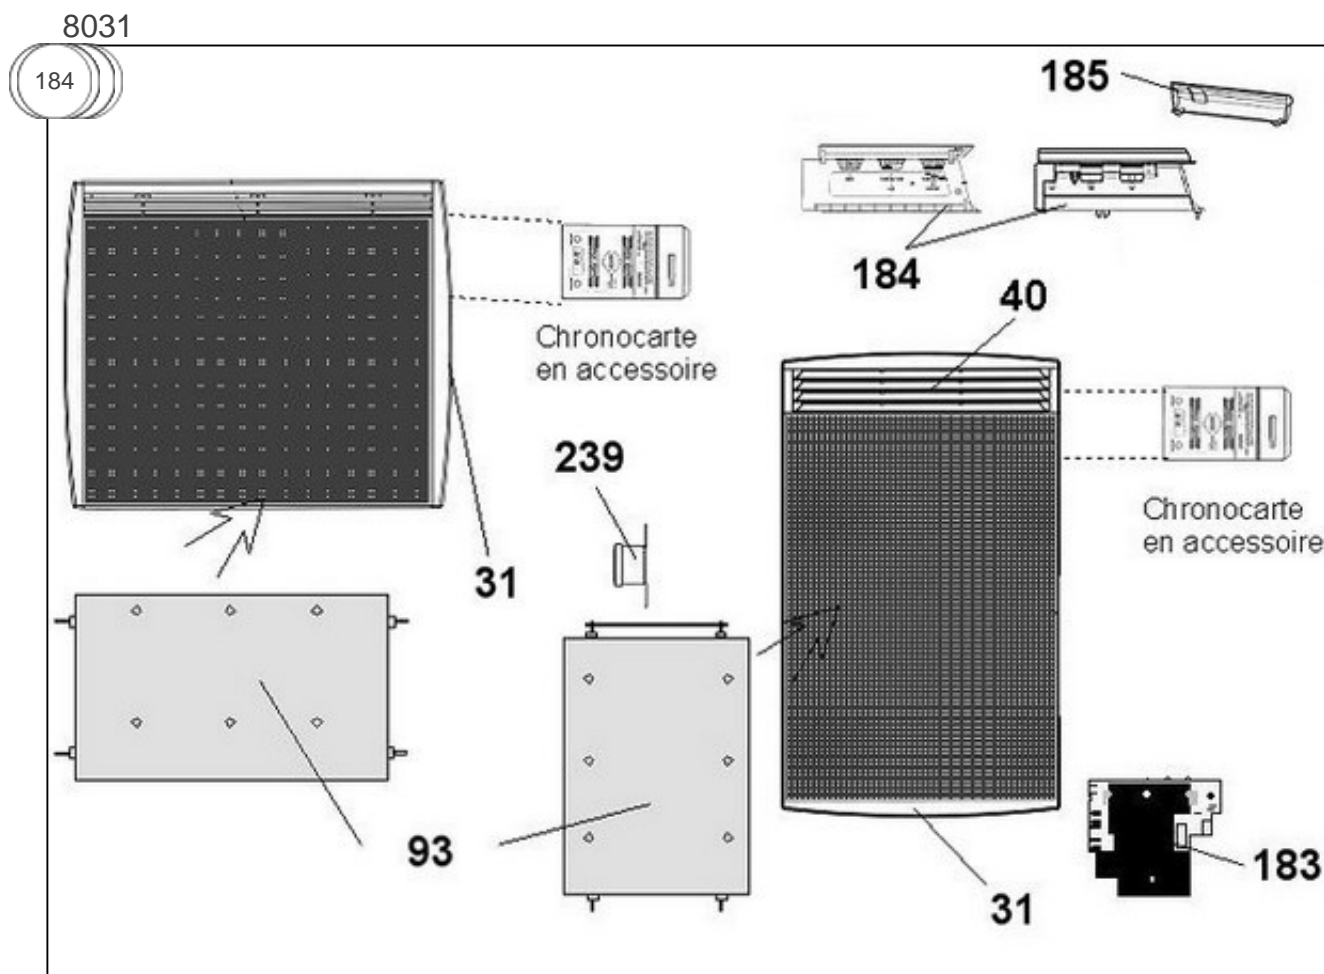

Sauter

Produits

Référence	Nom	Lettre
542215	SAUTER BIJOU PROG. VTL BLC 1500W	G

FABRICATION: Depuis S26/2001

Constructeur No 344

Paramètres

Référence	Puissance (W)	Tension (V)	Capacité/Largeur	Couleur	Lettre
542215	1500	230		BLANC / BEIGE / ALU	G

Références

Repère	Libellé	G
31	ENJOLIVEUR BLANC	599924
31	ENJOLIVEUR BEIGE	699926
40	GRILLE SUPERIEURE PLASTIQUE BLANC	097188
40	GRILLE SUPERIEURE PLASTIQUE BEIGE	097189
70	SUPPORT MURAL <i>avant 0414</i>	098098
70	SUPPORT MURAL GRIS 1500W <i>04.14->08.01</i>	098070
70	SUPPORT MURAL VERT. 1500W <i>depuis 0801</i>	098207
93	CORPS DE CHAUFFE ALU V 1500W	086442
183	PLATINE THERMOSTAT MK5 (SANS SONDE) <i>avant 0414</i>	087093
184	BOITIER THERMOSTAT CPT BLANC (3 MOL.) <i>avant 0414</i>	599973
184	BOITIER THERMOSTAT COMPLET BEIGE <i>avant 0414</i>	699973
184	BOITIER THERMOSTAT CPT (2 MOL. + CURS.) <i>depuis 0414</i>	087719
185	VOLET BOITIER THERMOSTAT MK9 / MK10 <i>depuis 0414</i>	091076
239	LIMITEUR THERMIQUE 105 DEGRES <i>depuis 0414</i>	085072
239	LIMITEUR DE TEMPERATURE 95 DEG <i>avant 0414</i>	085108
297	SONDE THERMOSTAT LG 1144MM <i>avant 0414</i>	081037