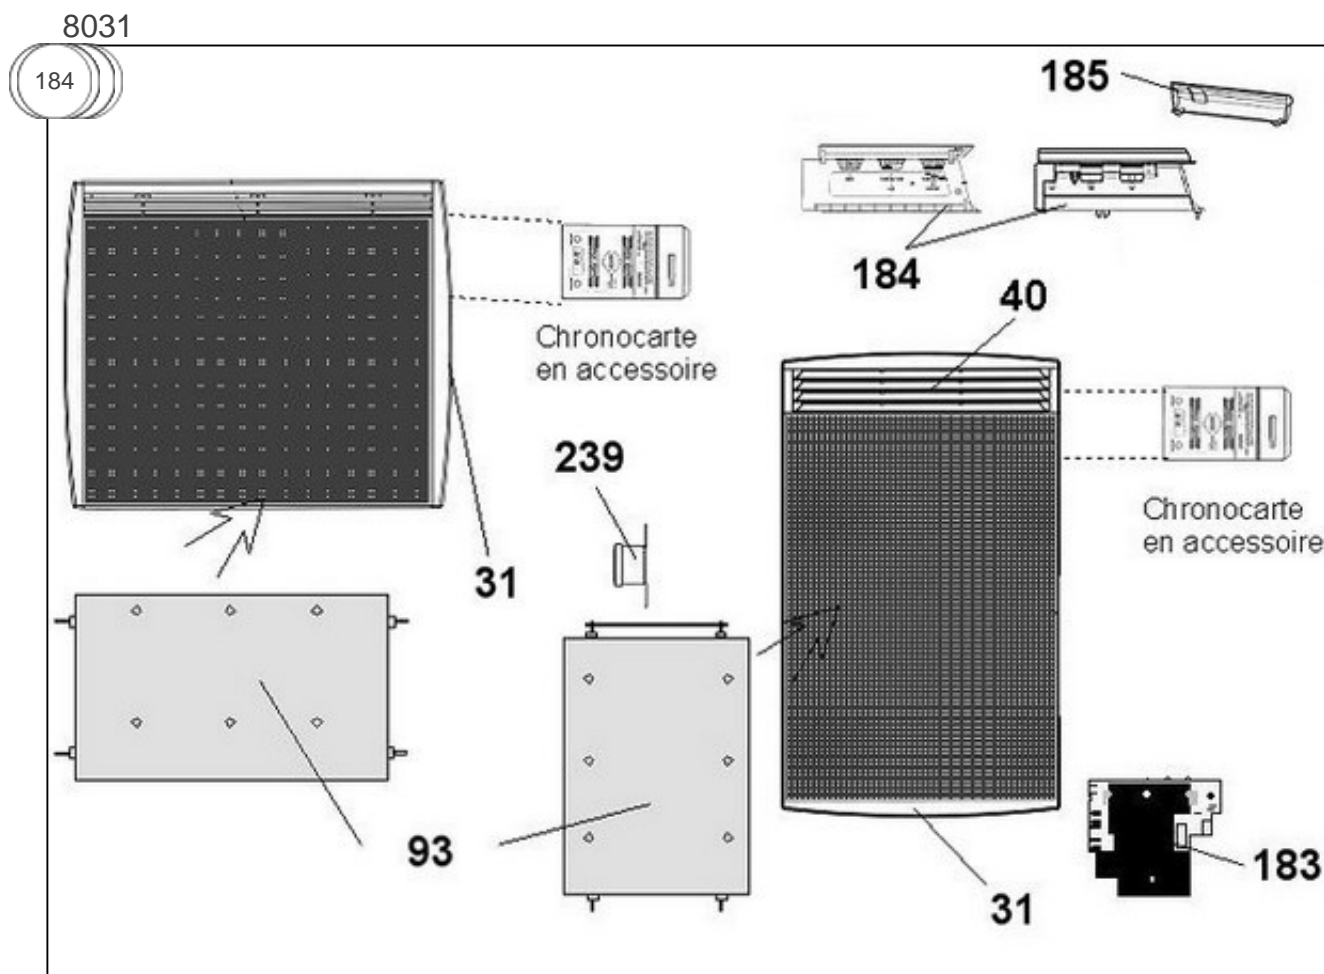

### Produits

Référence	Nom	Lettre
542210	SAUTER BIJOU PROG. VTL BLC 1000W	F

FABRICATION: Depuis S26/2001

Constructeur No 344

### Paramètres

Référence	Puissance (W)	Tension (V)	Capacité/Largeur	Couleur	Lettre
542210	1000	230		BLANC / BEIGE / ALU	F