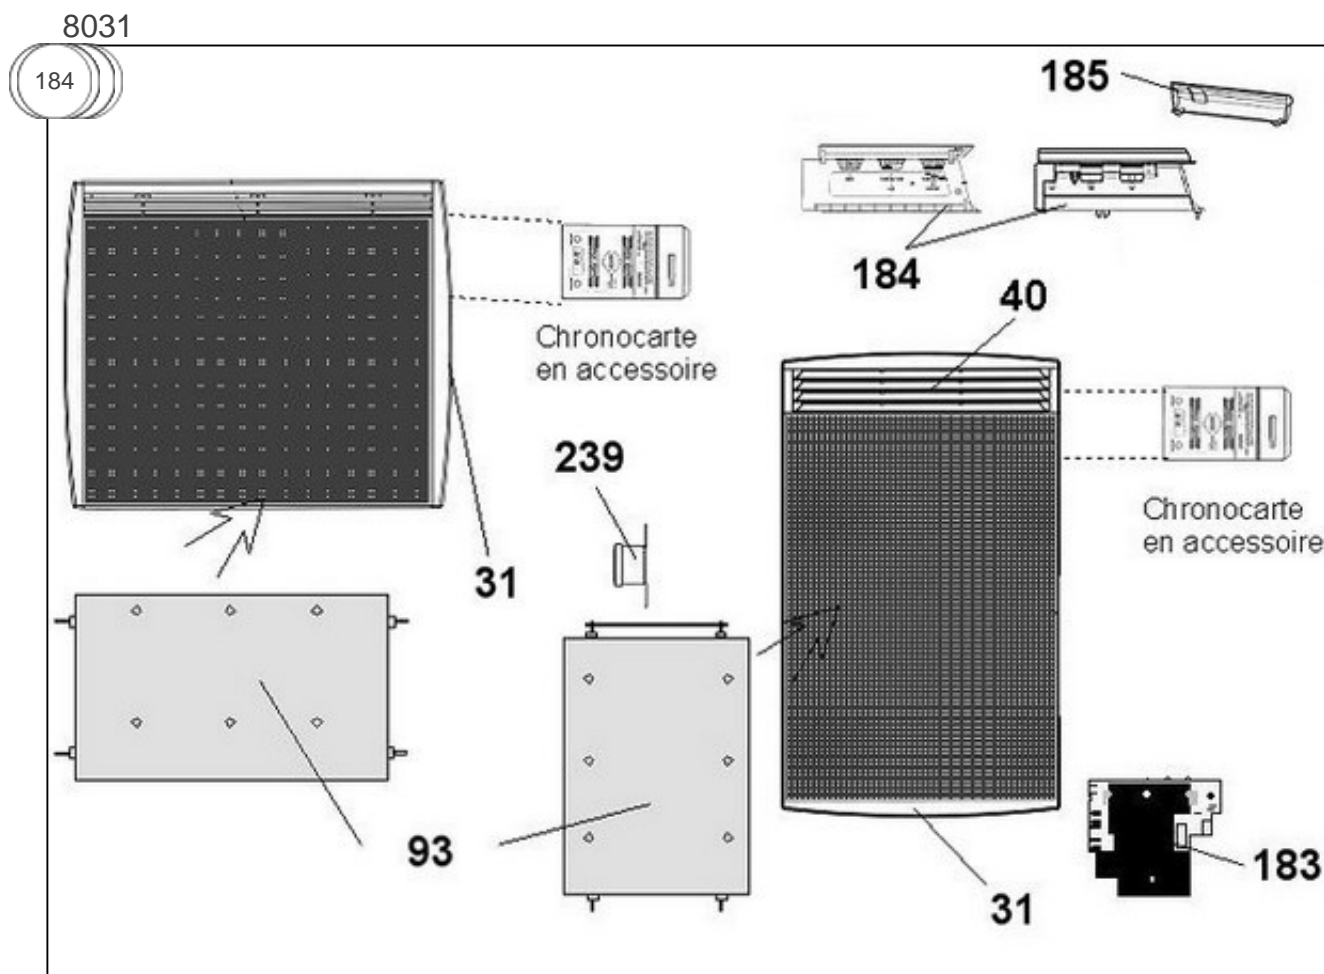

Sauter

Produits

| Référence | Nom | Lettre |
|-----------|---------------------------------|--------|
| 542007 | SAUTER BIJOU PROG. HTL BLC 750W | A |

FABRICATION: Depuis S26/2001

Constructeur No 344

Paramètres

| Référence | Puissance (W) | Tension (V) | Capacité/Largeur | Couleur | Lettre |
|-----------|---------------|-------------|------------------|---------------------|--------|
| 542007 | 750 | 230 | | BLANC / BEIGE / ALU | A |