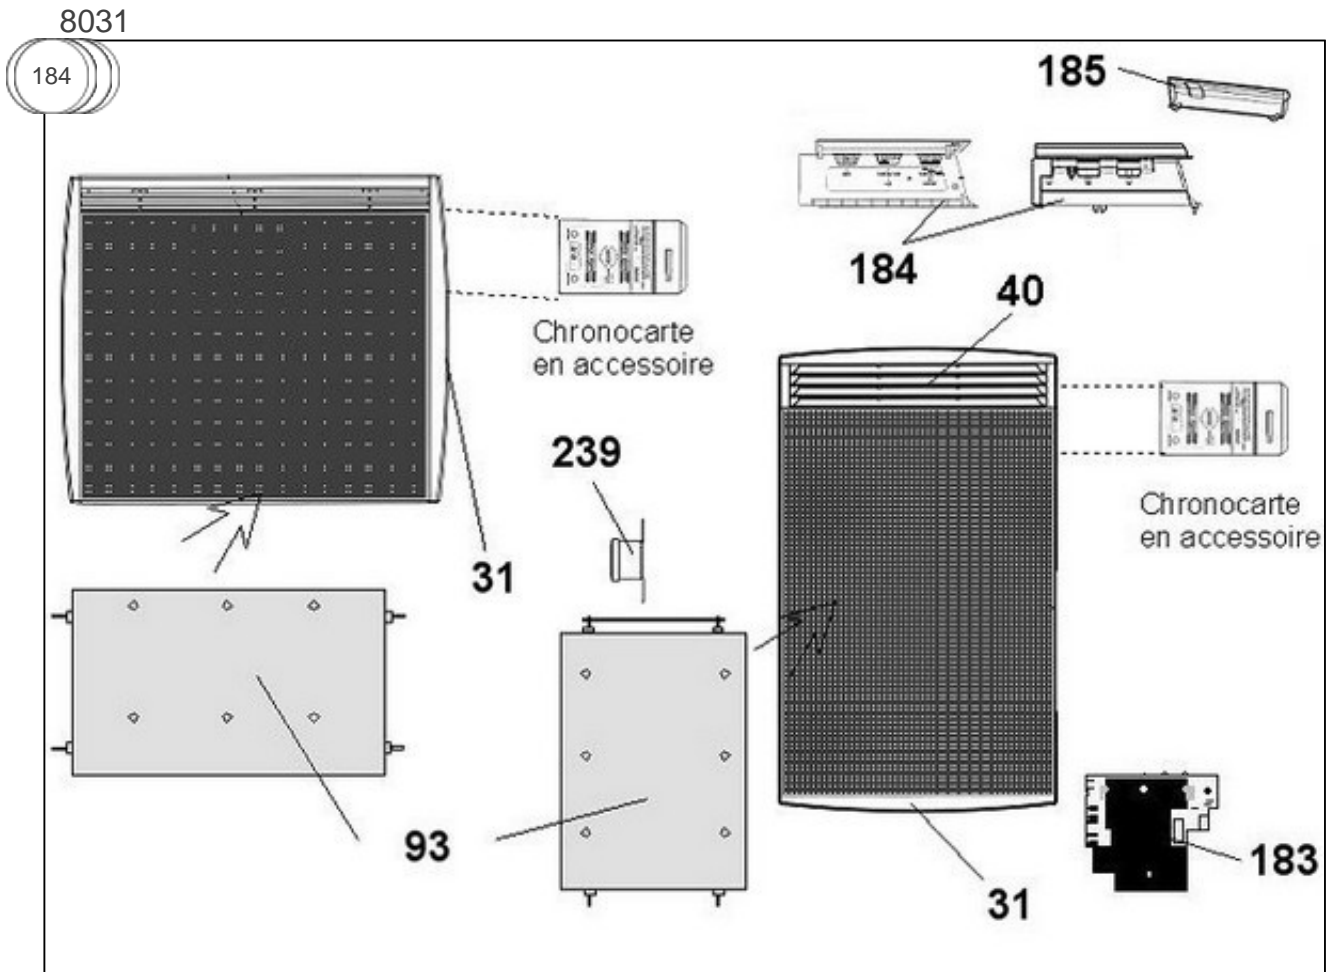

Sauter

Produits

Référence	Nom	Lettre
541615	SAUTER BIJOU ALU/HETRE 1500W	D

FABRICATION: Depuis S26/2001

Constructeur No 344

Paramètres

Référence	Puissance (W)	Tension (V)	Capacité/Largeur	Couleur	Lettre
541615	1500	230		BLANC / BEIGE / ALU	D

Références

Repère	Libellé	D
31	ENJOLIVEUR BLANC	599924
31	ENJOLIVEUR BEIGE	699926
31	PLASTRON HETRE CLAIR	699907
70	SUPPORT MURAL <i>avant 0801</i>	098095
70	SUPPORT MURAL RAY. H 1250/1500W <i>depuis 0801</i>	098218
93	RESISTANCE (VERSION 2)	599060
183	PLATINE THERMOSTAT MK5 + SONDE <i>avant 0414</i>	087095
184	BOITIER THERMOSTAT CPT (2 MOL. + CURS.) <i>depuis 0414</i>	087717
184	BOITIER THERMOSTAT CPT BLANC (3 MOL.) <i>avant 0414</i>	599971
184	BOITIER THERMOSTAT CPT VERSION 2 BEIGE <i>avant 0414</i>	699971
185	VOLET BOITIER THERMOSTAT MK9 / MK10 <i>depuis 0414</i>	091076
239	LIMITEUR DE TEMPERATURE <i>avant 0414</i>	699340
239	LIMITEUR THERMIQUE 105 DEGRES <i>depuis 0414</i>	085072
297	SONDE THERMOSTAT LG 505MM <i>avant 0414</i>	081035