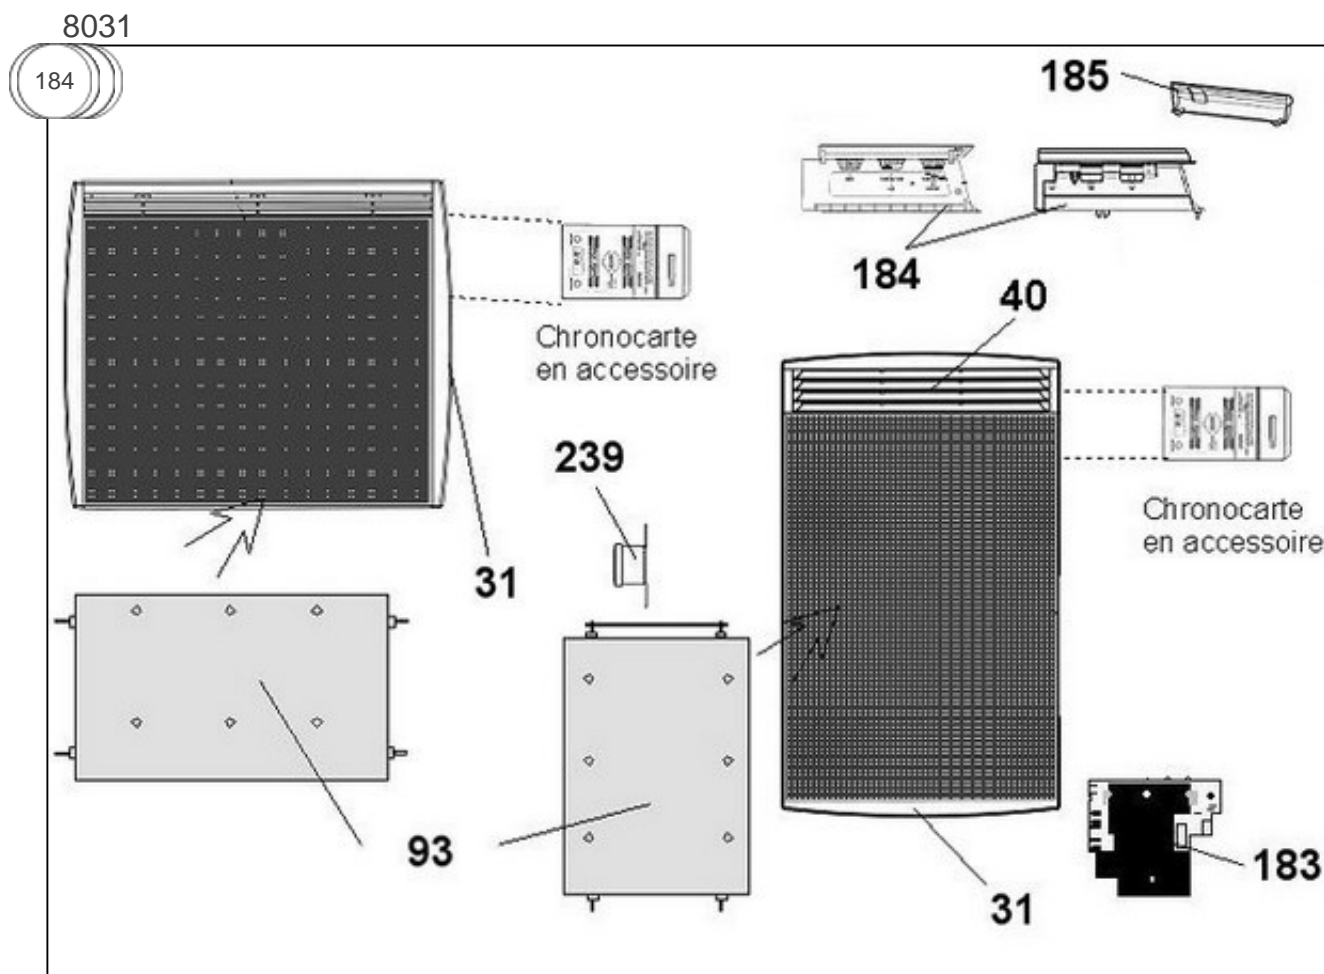

### Produits

Référence	Nom	Lettre
541610	SAUTER BIJOU ALU/HETRE 1000W	B

FABRICATION: Depuis S26/2001

Constructeur No 344

### Paramètres

Référence	Puissance (W)	Tension (V)	Capacité/Largeur	Couleur	Lettre
541610	1000	230		BLANC / BEIGE / ALU	B