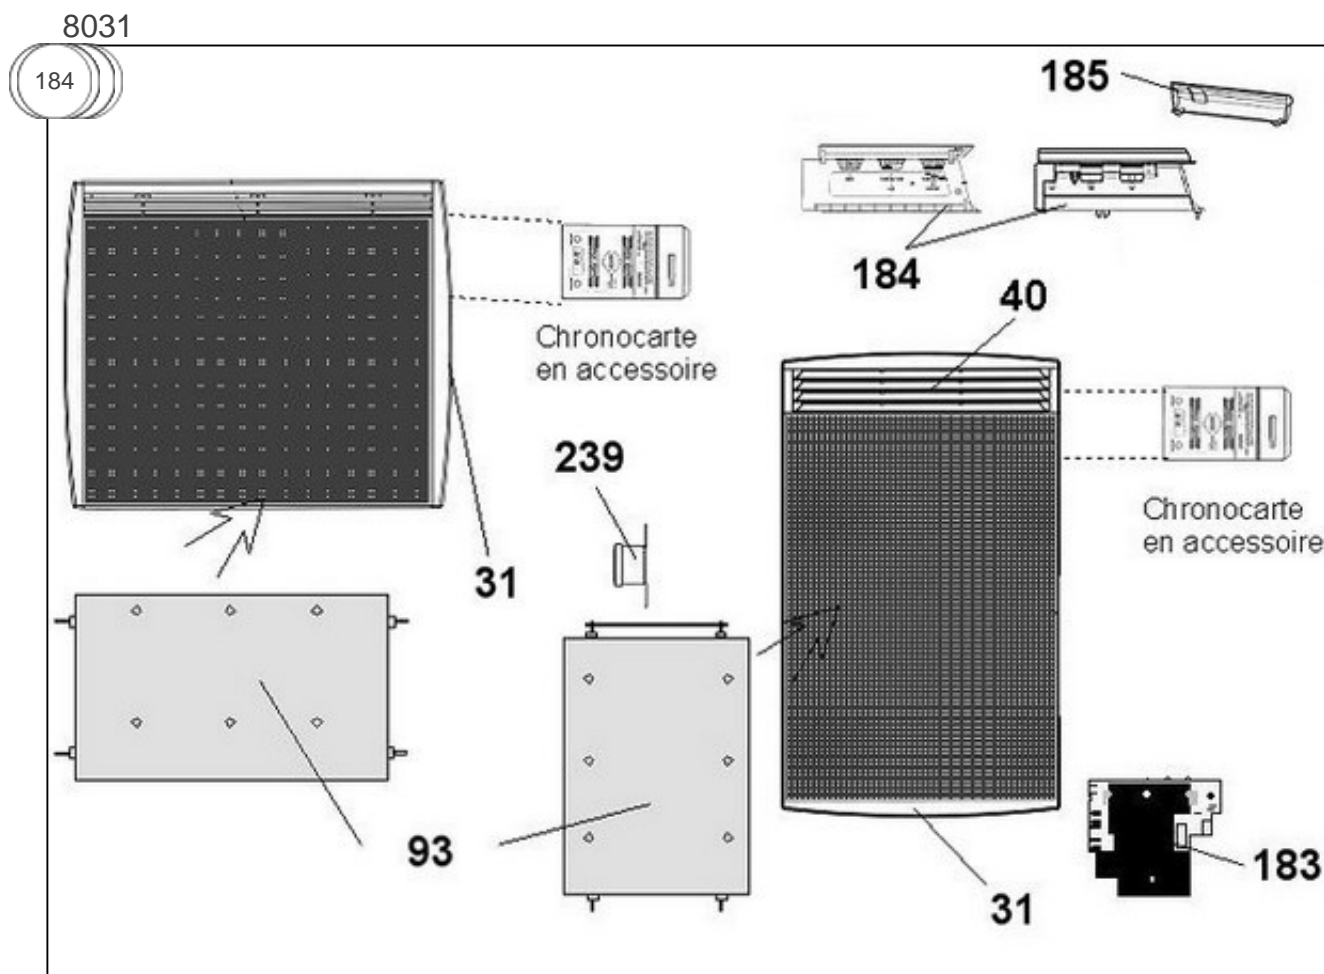

Sauter

Produits

Référence	Nom	Lettre
541410	SAUTER BIJOU ASP VERTICAL BLC 1000W	F

FABRICATION: Depuis S26/2001

Constructeur No 344

Paramètres

Référence	Puissance (W)	Tension (V)	Capacité/Largeur	Couleur	Lettre
541410	1000	230		BLANC / BEIGE / ALU	F

Références

Repère	Libellé	F
31	ENJOLIVEUR BLANC	599924
31	ENJOLIVEUR BEIGE	699926
40	GRILLE SUPERIEURE PLASTIQUE BLANC	097188
40	GRILLE SUPERIEURE PLASTIQUE BEIGE	097189
70	SUPPORT MURAL <i>avant 0801</i>	098097
70	SUPPORT MURAL V BRUT 1500W <i>depuis 0801</i>	098889
93	RESISTANCE (VERSION 2)	599062
183	PLATINE THERMOSTAT MK5 (SANS SONDE) <i>avant 0414</i>	087092
184	BOITIER THERMOSTAT CPT (2 MOL. + CURS.) <i>depuis 0414</i>	087718
184	BOITIER THERMOSTAT CPT BLANC (3 MOL.) <i>avant 0414</i>	599972
184	BOITIER THERMOSTAT COMPLET BEIGE <i>avant 0414</i>	699972
185	VOLET BOITIER THERMOSTAT MK9 / MK10 <i>depuis 0414</i>	091076
239	LIMITEUR THERMIQUE 87°C <i>avant 0414</i>	085039
239	LIMITEUR THERMIQUE 105 DEGRES <i>depuis 0414</i>	085072
297	SONDE THERMOSTAT LG 922MM <i>avant 0414</i>	081036