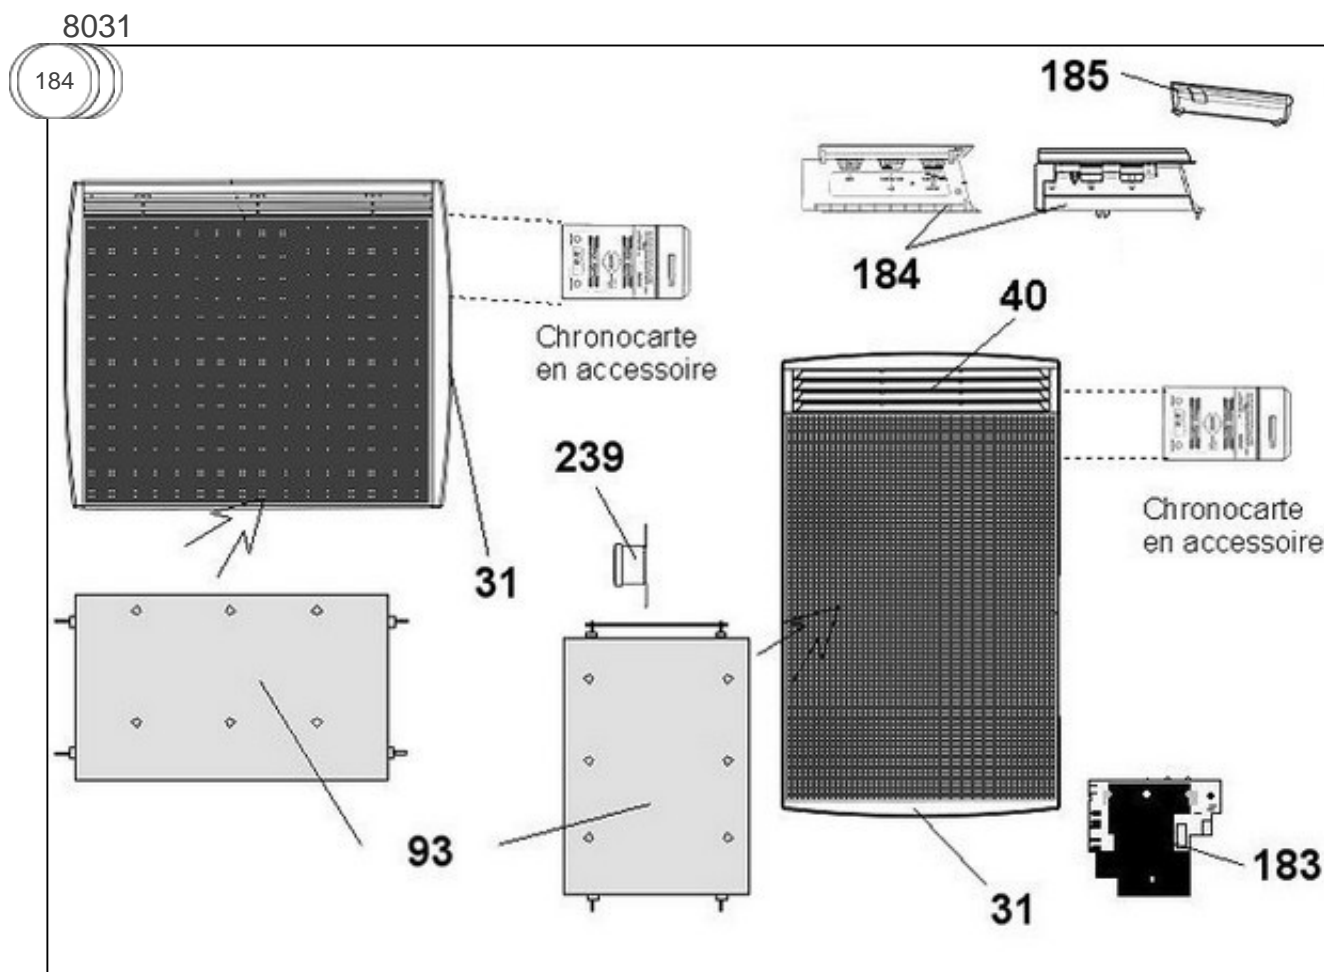

Sauter

Produits

Référence	Nom	Lettre
541320	SAUTER BIJOU ASP HORIZTL BLANC 2000W	E

FABRICATION: Depuis S26/2001

Constructeur No 344

Paramètres

Référence	Puissance (W)	Tension (V)	Capacité/Largeur	Couleur	Lettre
541320	2000	230		BLANC / BEIGE / ALU	E

Références

Repère	Libellé	E
31	ENJOLIVEUR BLANC	599924
31	ENJOLIVEUR BEIGE	699926
70	SUPPORT MURAL <i>avant 0801</i>	098096
70	SUPPORT MURAL H 2000W BLANC <i>depuis 0801</i>	098234
93	RESISTANCE (VERSION 2)	599061
183	PLATINE THERMOSTAT MK5 + SONDE <i>avant 0414</i>	087095
184	BOITIER THERMOSTAT CPT (2 MOL. + CURS.) <i>depuis 0414</i>	087717
184	BOITIER THERMOSTAT CPT BLANC (3 MOL.) <i>avant 0414</i>	599971
184	BOITIER THERMOSTAT CPT VERSION 2 BEIGE <i>avant 0414</i>	699971
185	VOLET BOITIER THERMOSTAT MK9 / MK10 <i>depuis 0414</i>	091076
239	LIMITEUR DE TEMPERATURE 120 DEG <i>avant 0414</i>	699642
297	SONDE THERMOSTAT LG 505MM <i>avant 0414</i>	081035