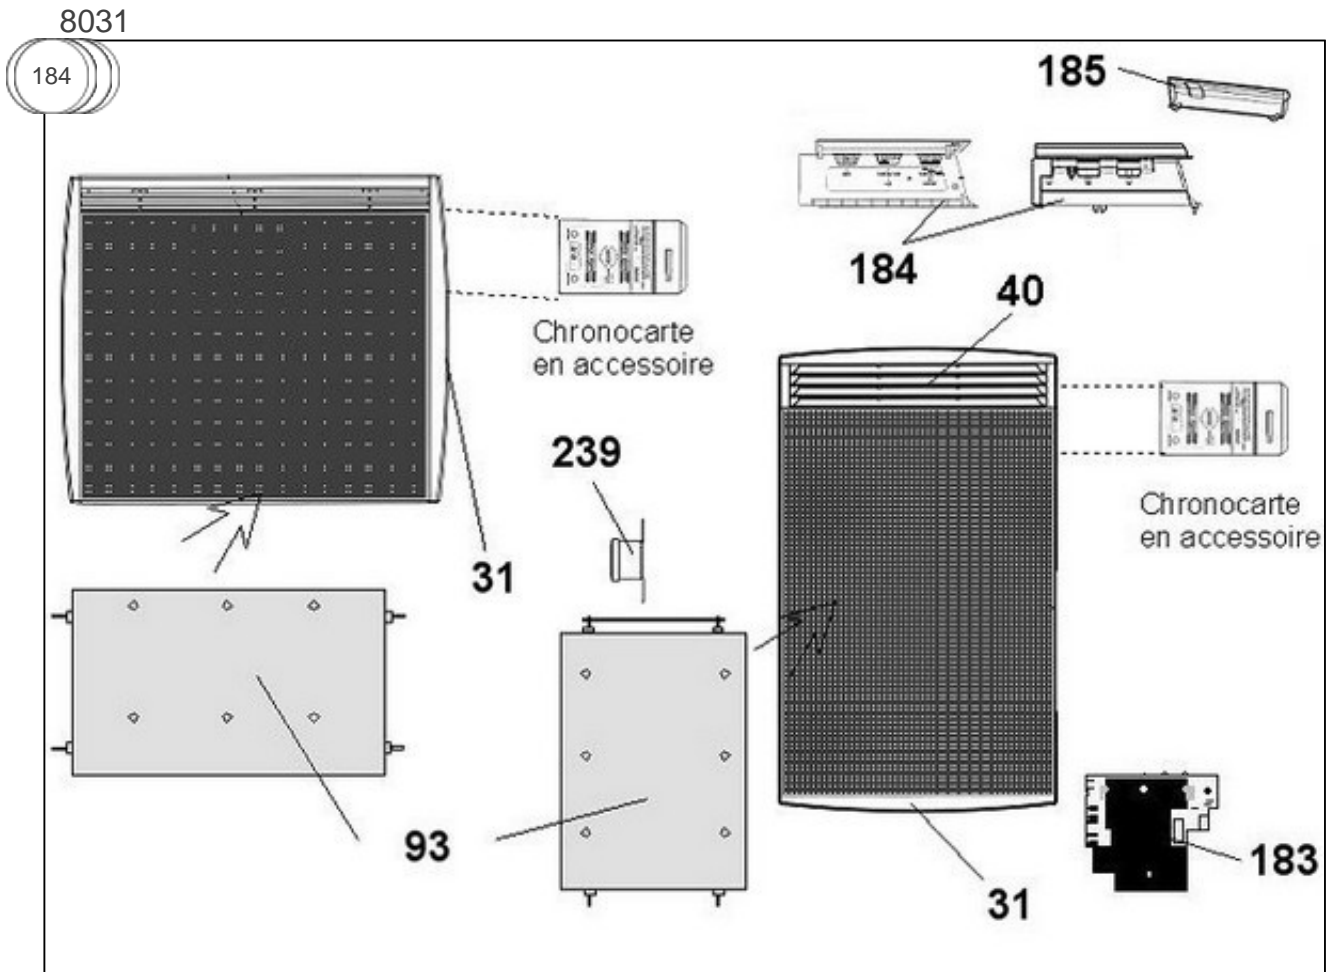

Sauter

Produits

Référence	Nom	Lettre
541315	SAUTER BIJOU ASP HORIZTL BLANC 1500W	D

FABRICATION: Depuis S26/2001

Constructeur No 344

Paramètres

Référence	Puissance (W)	Tension (V)	Capacité/Largeur	Couleur	Lettre
541315	1500	230		BLANC / BEIGE / ALU	D

Références

Repère	Libellé	D
31	ENJOLIVEUR BLANC	599924
31	ENJOLIVEUR BEIGE	699926
31	PLASTRON HETRE CLAIR	699907
70	SUPPORT MURAL <i>avant 0801</i>	098095
70	SUPPORT MURAL RAY. H 1250/1500W <i>depuis 0801</i>	098218
93	RESISTANCE (VERSION 2)	599060
183	PLATINE THERMOSTAT MK5 + SONDE <i>avant 0414</i>	087095
184	BOITIER THERMOSTAT CPT (2 MOL. + CURS.) <i>depuis 0414</i>	087717
184	BOITIER THERMOSTAT CPT BLANC (3 MOL.) <i>avant 0414</i>	599971
184	BOITIER THERMOSTAT CPT VERSION 2 BEIGE <i>avant 0414</i>	699971
185	VOLET BOITIER THERMOSTAT MK9 / MK10 <i>depuis 0414</i>	091076
239	LIMITEUR DE TEMPERATURE <i>avant 0414</i>	699340
239	LIMITEUR THERMIQUE 105 DEGRES <i>depuis 0414</i>	085072
297	SONDE THERMOSTAT LG 505MM <i>avant 0414</i>	081035