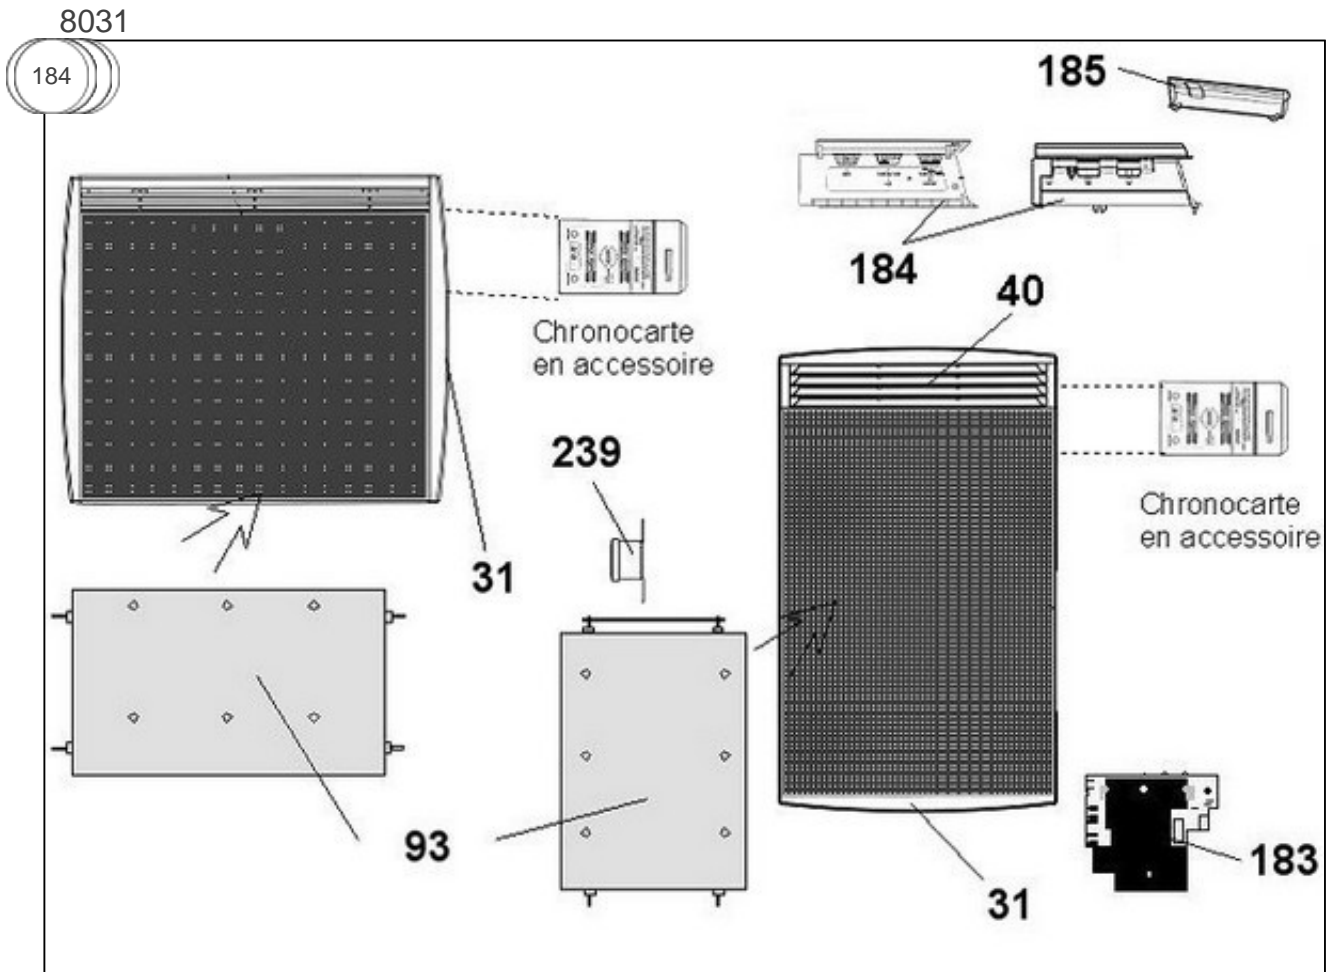

### Produits

Référence	Nom	Lettre
541310	SAUTER BIJOU ASP HORIZTL BLANC 1000W	B

FABRICATION: Depuis S26/2001

Constructeur No 344

### Paramètres

Référence	Puissance (W)	Tension (V)	Capacité/Largeur	Couleur	Lettre
541310	1000	230		BLANC / BEIGE / ALU	B