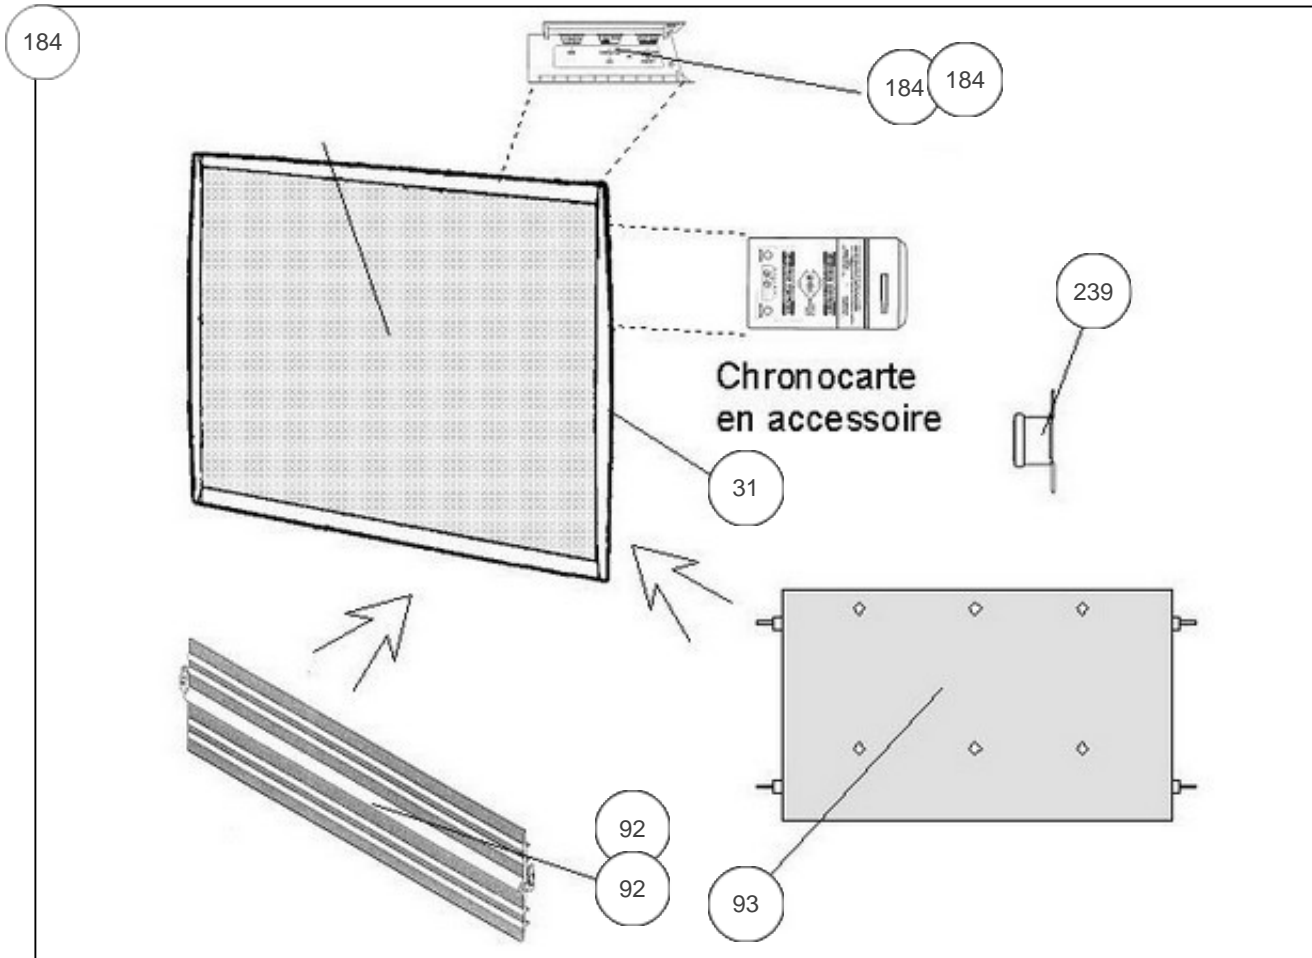

### Paramètres

Référence	Puissance (W)	Tension (V)	Capacité/Largeur	Couleur	Lettre
541072	2000	230		BLANC / BEIGE	E

8020