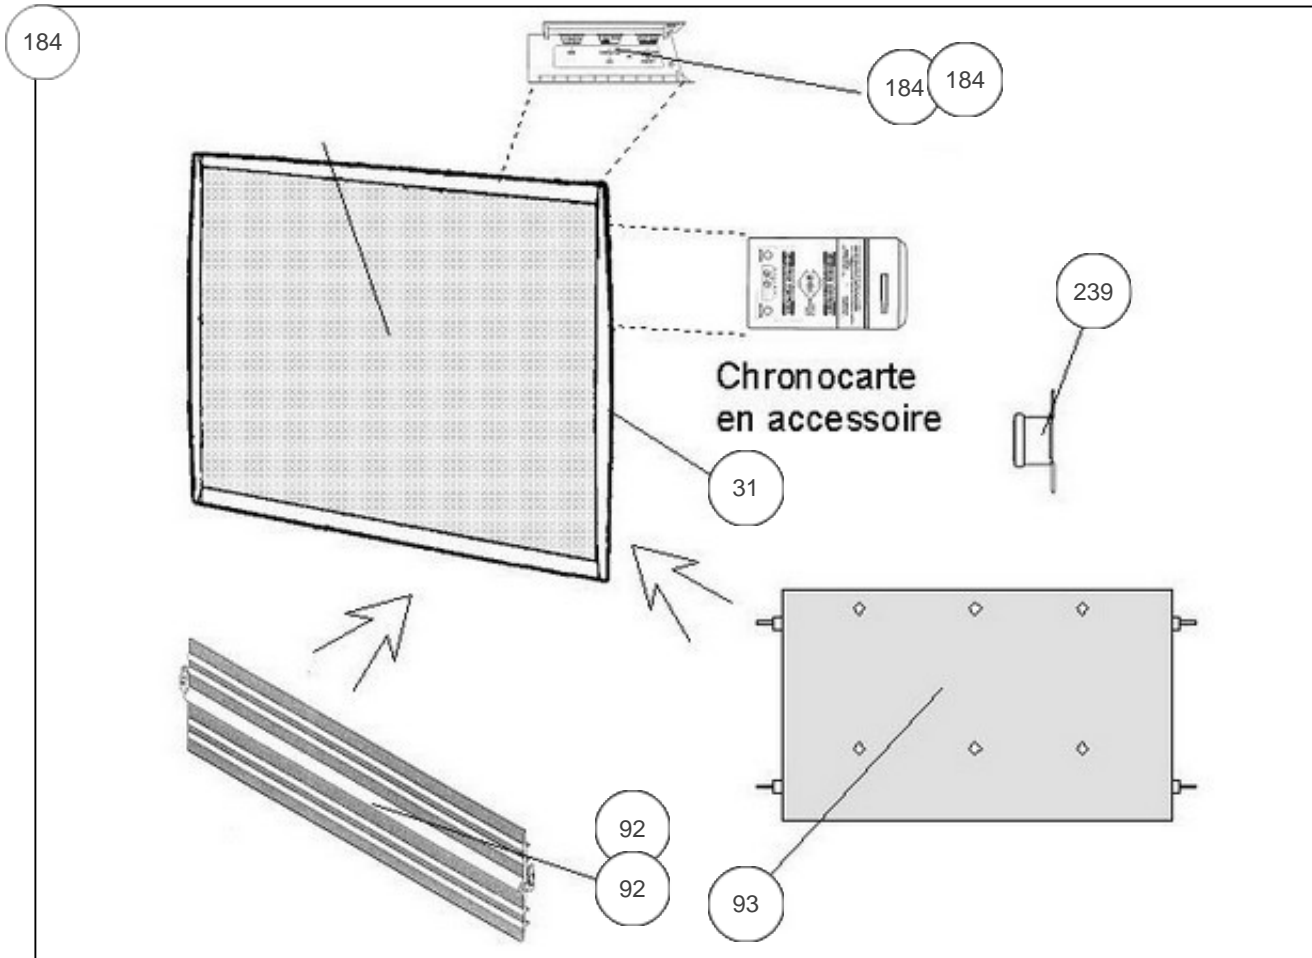

Sauter

Produits

Référence	Nom	Lettre
541052	BIJOU HOR.BLANC SAUTER 1500 W	D

FABRICATION: VERSION 1: de 1996 à S26/2001 et VERSION 2: depuis N° 0126

Constructeur No 344

Paramètres

Référence	Puissance (W)	Tension (V)	Capacité/Largeur	Couleur	Lettre
541052	1500	230		BLANC / BEIGE	D

8020

Références

Repère	Libellé	D
31	ENJOLIVEUR BLANC	599924
92	PLAQUE ALUMINIUM 1500W HORIZONTAL <i>DEPUIS N° 9805</i>	699960
92	RESISTANCE <i>JUSQU'A N° 9805</i>	699930
93	RESISTANCE (VERSION 2)	599060
184	BOITIER THERMOSTAT CPT VERSION 1 BLANC	599921
184	BOITIER THERMOSTAT CPT BLANC (3 MOL.)	599971
239	LIMITEUR DE TEMPERATURE 115 C	699925