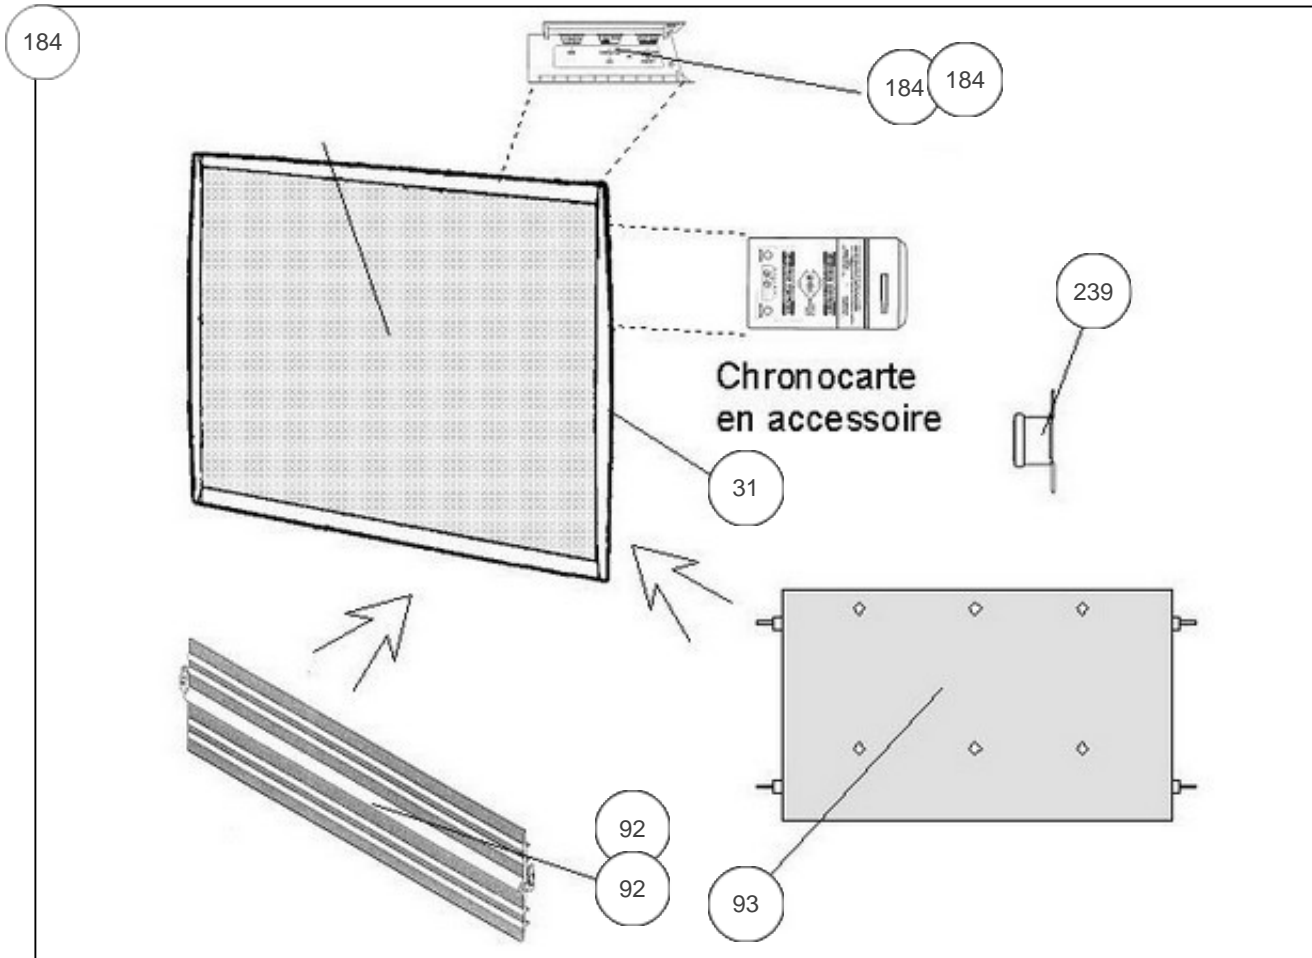

Sauter

Produits

Référence	Nom	Lettre
541042	BIJOU HOR.BLANC SAUTER 1250 W	C

FABRICATION: VERSION 1: de 1996 à S26/2001 et VERSION 2: depuis N° 0126

Constructeur No 344

Paramètres

Référence	Puissance (W)	Tension (V)	Capacité/Largeur	Couleur	Lettre
541042	1250	230		BLANC / BEIGE	C

8020

Références

Repère	Libellé	C
31	ENJOLIVEUR BLANC	599924
92	RESISTANCE <i>JUSQU'A N° 9805</i>	699929
92	PLAQUE ALUMINIUM 1250W HORIZONTAL <i>DEPUIS N° 9805</i>	699959
93	RESISTANCE (VERSION 2)	599059
184	BOITIER THERMOSTAT CPT VERSION 1 BLANC	599921
184	BOITIER THERMOSTAT CPT BLANC (3 MOL.)	599971
239	LIMITEUR DE TEMPERATURE 115 DEG	699925