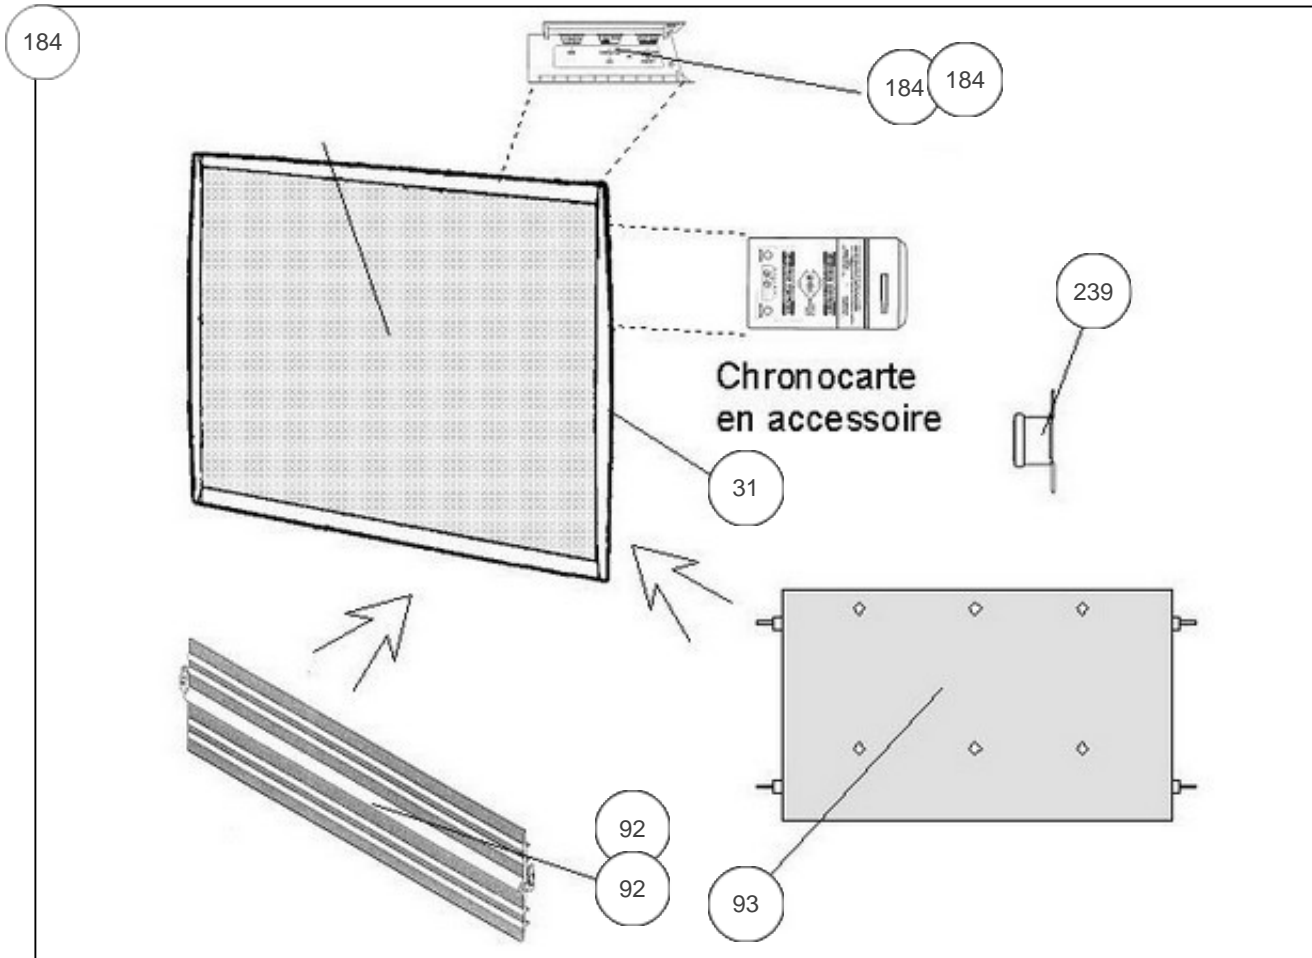

Sauter

Produits

Référence	Nom	Lettre
541032	BIJOU HOR.BLANC SAUTER 1000 W	B

FABRICATION: VERSION 1: de 1996 à S26/2001 et VERSION 2: depuis N° 0126

Constructeur No 344

Paramètres

Référence	Puissance (W)	Tension (V)	Capacité/Largeur	Couleur	Lettre
541032	1000	230		BLANC / BEIGE	B

8020

Références

Repère	Libellé	B
31	ENJOLIVEUR BLANC	599924
92	RESISTANCE <i>JUSQU'A N° 9805</i>	699928
92	PLAQUE ALUMINIUM 1000W HORIZONTAL <i>DEPUIS N° 9805</i>	699958
93	RESISTANCE (VERSION 2)	599058
184	BOITIER THERMOSTAT CPT VERSION 1 BLANC	599921
184	BOITIER THERMOSTAT CPT BLANC (3 MOL.)	599971
239	LIMITEUR DE TEMPERATURE 115 DEG	699925