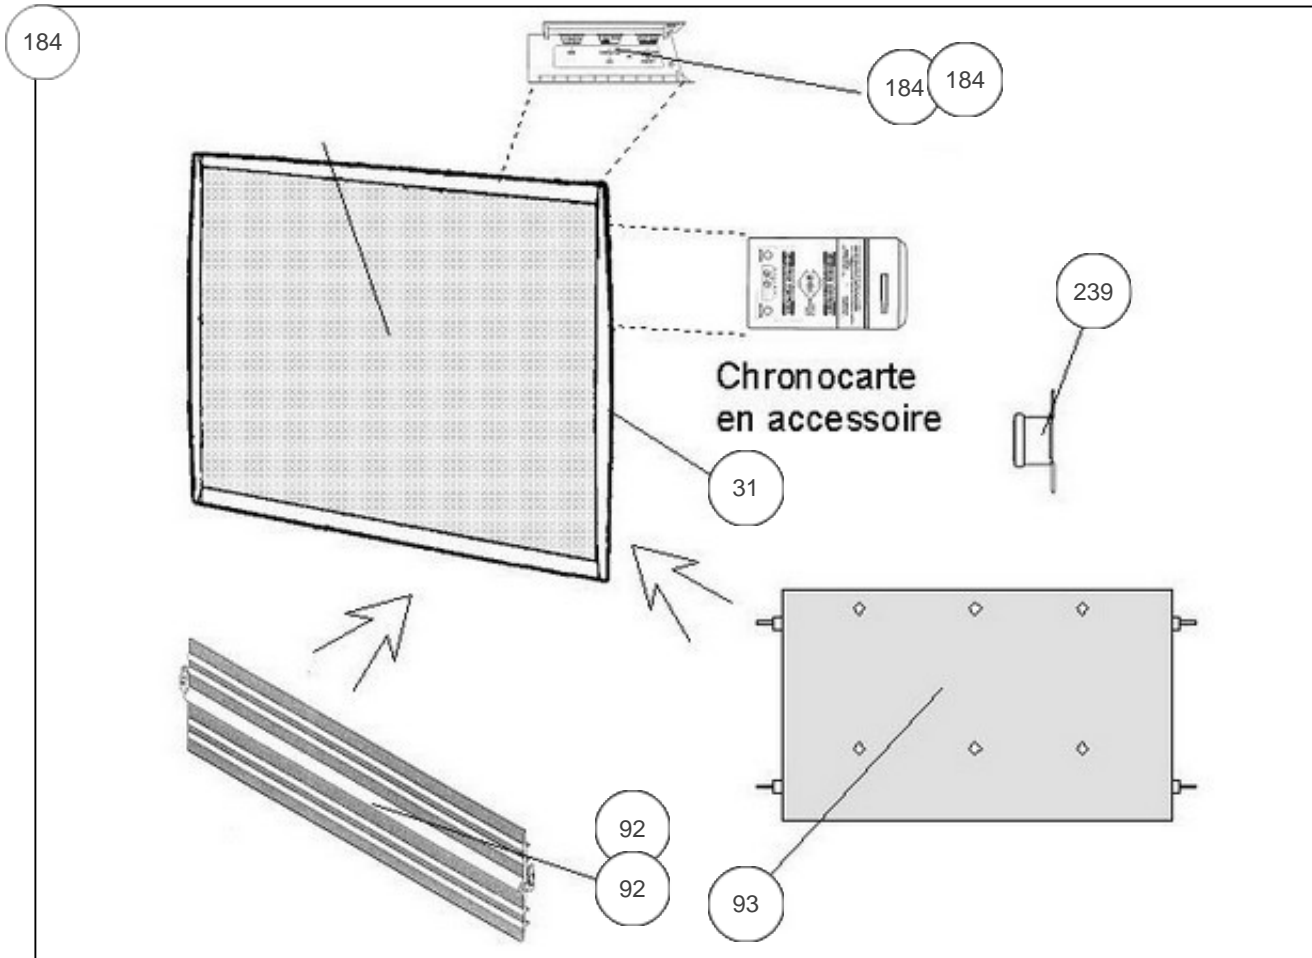

Sauter

Produits

Référence	Nom	Lettre
541022	BIJOU HOR.BLANC SAUTER 750W	A

FABRICATION: VERSION 1: de 1996 à S26/2001 et VERSION 2: depuis N° 0126

Constructeur No 344

Paramètres

Référence	Puissance (W)	Tension (V)	Capacité/Largeur	Couleur	Lettre
541022	750	230		BLANC / BEIGE	A

8020

Références

Repère	Libellé	A
31	ENJOLIVEUR BLANC	599924
92	RESISTANCE <i>JUSQU'A N° 9805</i>	699927
92	PLAQUE ALUMINIUM 750W HORIZONTAL <i>DEPUIS N° 9805</i>	699957
93	RESISTANCE (VERSION 2)	599057
184	BOITIER THERMOSTAT CPT VERSION 1 BLANC	599921
184	BOITIER THERMOSTAT CPT BLANC (3 MOL.)	599971
239	LIMITEUR DE TEMPERATURE 115 DEG	699925