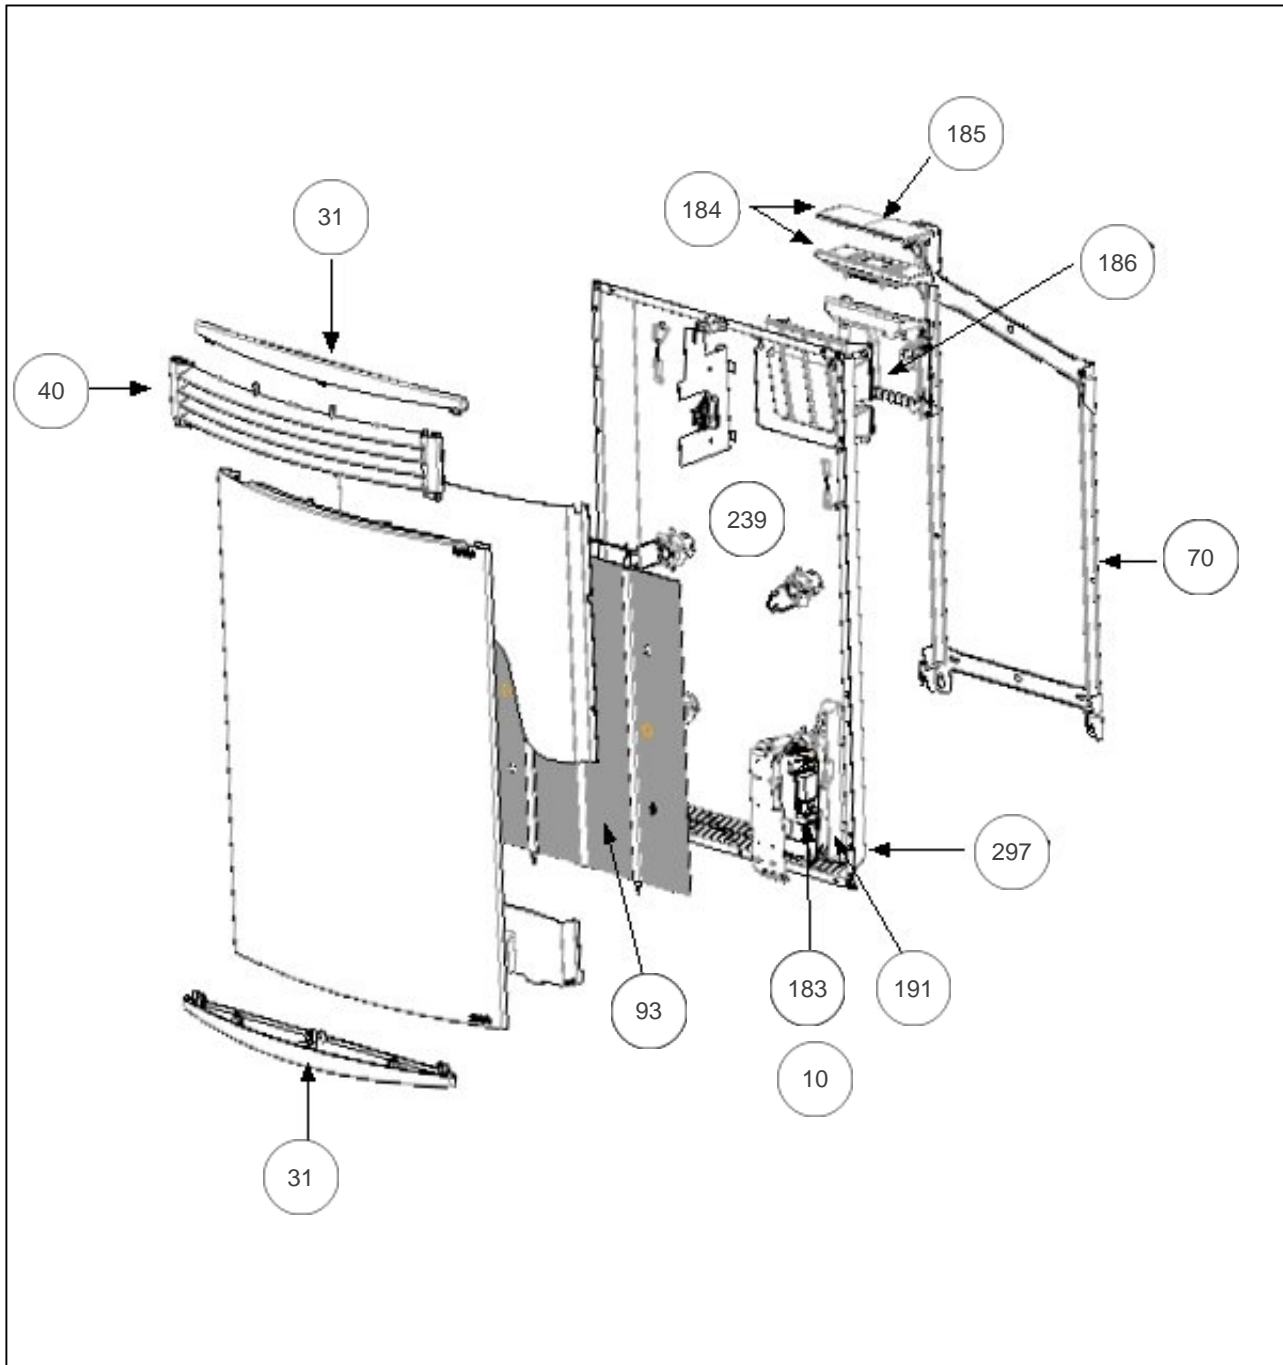

### Produits

Référence	Nom	Lettre
552220	SAUTER BIJOU DIG. V BLC 2000W	C

### Paramètres

Référence	Puissance (W)	Tension (V)	Capacité/Largeur	Lettre
552220	2000	230	47	C