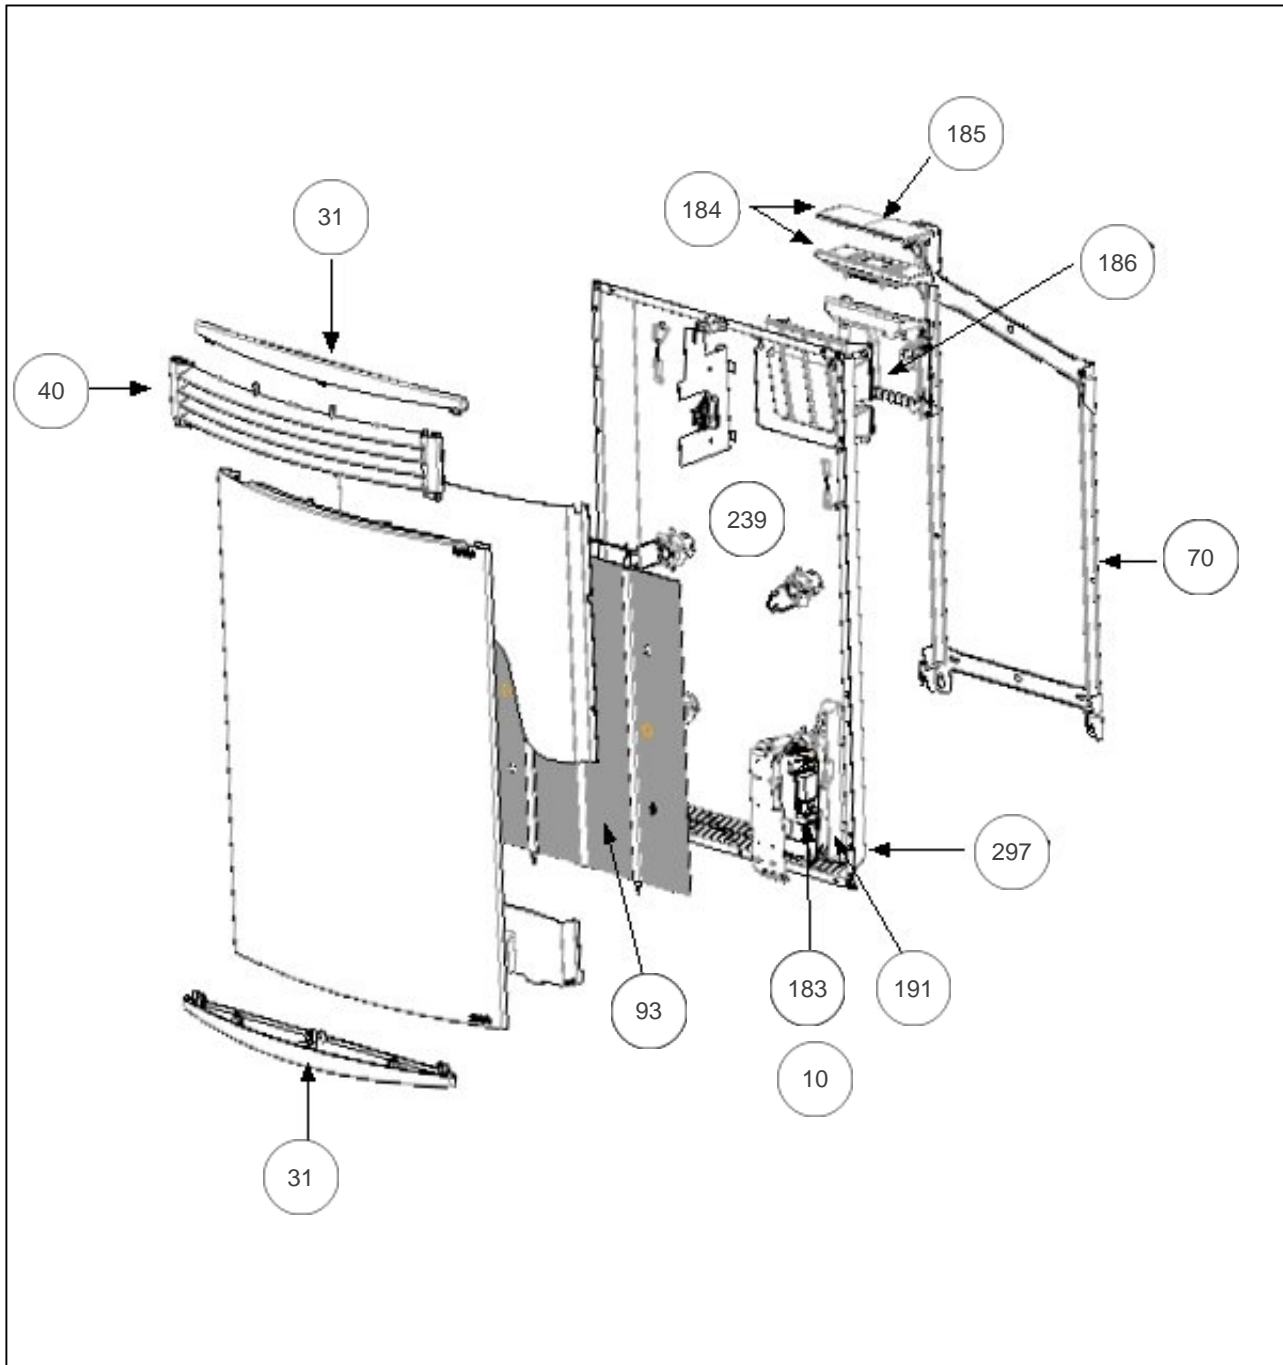

Sauter

Produits

Référence	Nom	Lettre
552215	SAUTER BIJOU DIG. V BLC 1500W	B

Paramètres

Référence	Puissance (W)	Tension (V)	Capacité/Largeur	Lettre
552215	1500	230	47	B

Références

Repère	Libellé	B
10	ENS. FILERIE RWGV2	081129
31	ENJOLIVEUR BLANC	599924
40	GRILLE SUPERIEURE PLASTIQUE BLANC	097188
70	SUPPORT MURAL VERT. 1500W	098207
93	CORPS DE CHAUFFE ALU V 1500W	086442
183	CARTE DE PUISSANCE (1500W)	087166
184	BOITIER DE COMMANDE SAUTER + VOLET	087168
185	VOLET BOITIER THERMOSTAT DIGITAL (PACK2)	091100
186	BOITIER INFERIEUR SUPPORT INTERFACE	091106
191	BOITIER PLASTIQUE SEUL CARTE PUISSANCE	091099
239	LIMITEUR DE TEMPERATURE 105 DEG	085058
297	SONDE THERMOSTAT MK21	081115