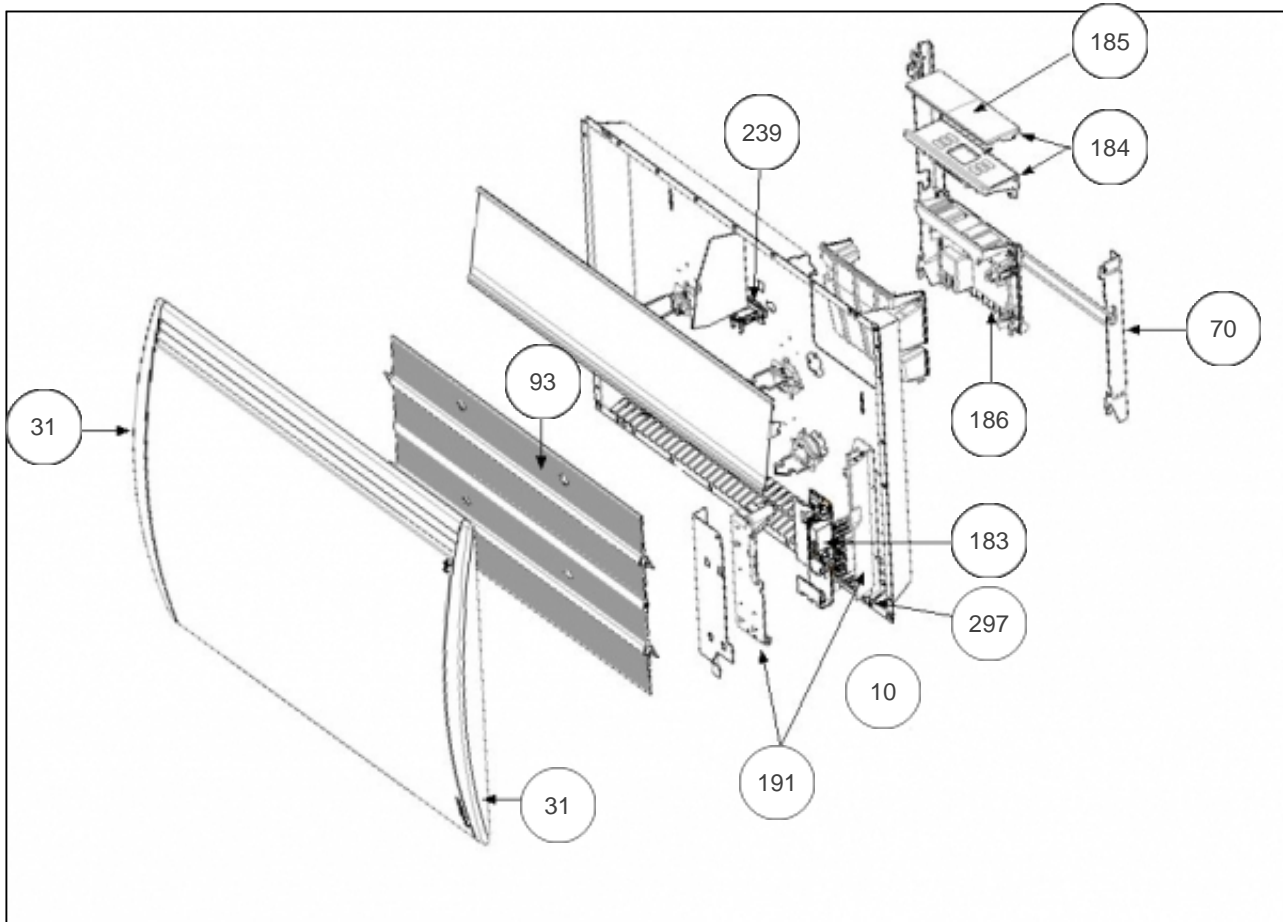

Sauter

Produits

Référence	Nom	Lettre
752015	SAUTER BIJOU DIG H ALU/HETRE 1500W	F

Paramètres

Référence	Puissance (W)	Tension (V)	Capacité/Largeur	Lettre
752015	1500	230	85	F

Références

Repère	Libellé	F
10	ENS. FILERIE RWGH2	081128
31	PLASTRON HETRE CLAIR	699907
70	SUPPORT MURAL RAY. H 1250/1500W	098218
93	RESISTANCE (VERSION 2)	599060
183	CARTE DE PUISSANCE (1500W)	087163
184	BOITIER DE COMMANDE SAUTER + VOLET (ALU)	087170
185	VOLET BOITIER THERMOSTAT DIGITAL (ALU)	091109
186	BOITIER IHM PASS PROGRAM (ALU)	091108
191	BOITIER PLASTIQUE SEUL CARTE PUISSANCE	091099
239	LIMITEUR DE TEMPERATURE 110 DEG	085062
297	SONDE THERMOSTAT MK21	081115