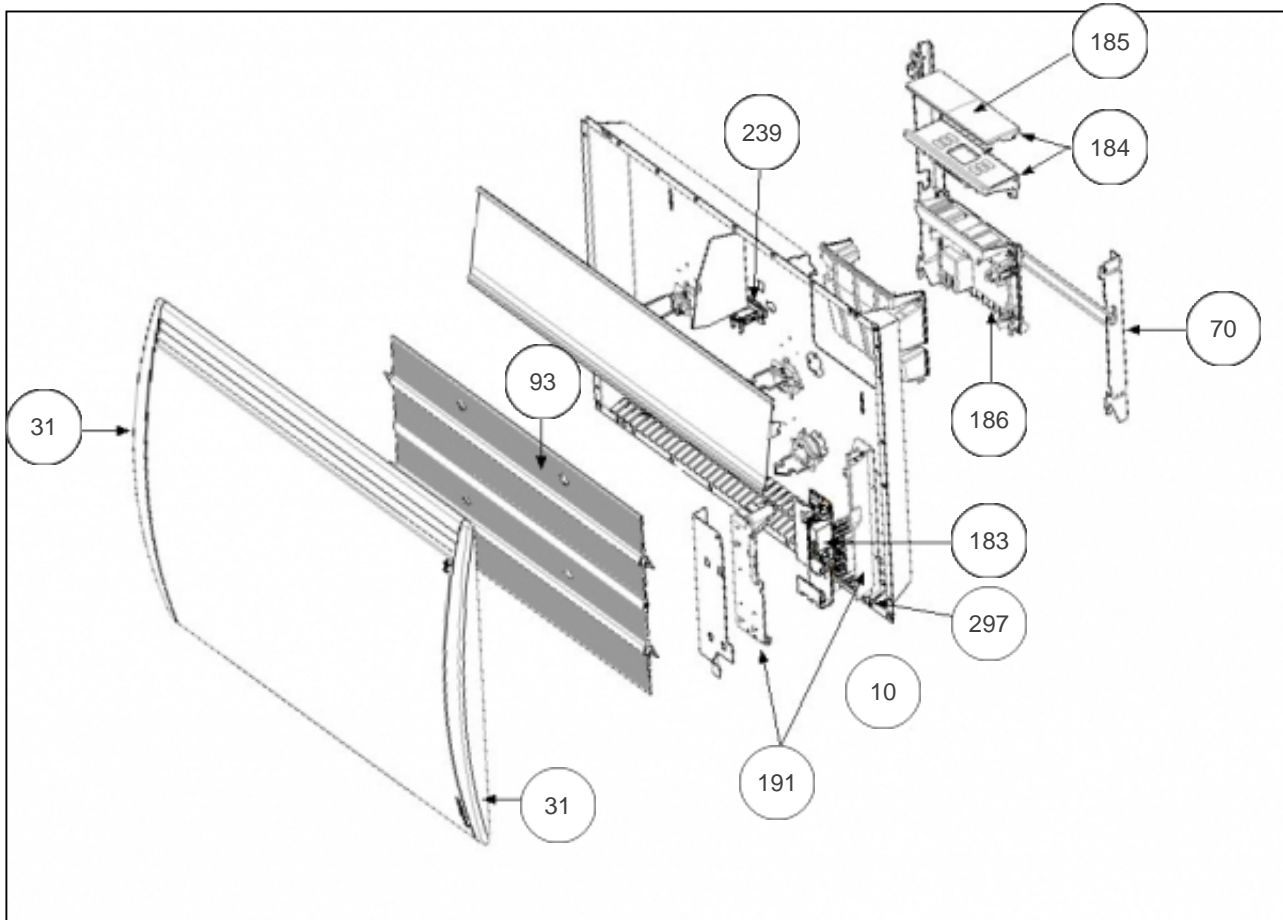

Sauter

Produits

Référence	Nom	Lettre
752010	SAUTER BIJOU DIG H ALU/HETRE 1000W	E

Paramètres

Référence	Puissance (W)	Tension (V)	Capacité/Largeur	Lettre
752010	1000	230	62.50	E

Références

Repère	Libellé	E
10	ENS. FILERIE RWGH2	081128
31	PLASTRON HETRE CLAIR	699907
70	SUPPORT MURAL L282.6MM BLANC	098232
93	RESISTANCE (VERSION 2)	599058
183	CARTE DE PUISSANCE (1000W)	087162
184	BOITIER DE COMMANDE SAUTER + VOLET (ALU)	087170
185	VOLET BOITIER THERMOSTAT DIGITAL (ALU)	091109
186	BOITIER IHM PASS PROGRAM (ALU)	091108
191	BOITIER PLASTIQUE SEUL CARTE PUISSANCE	091099
239	LIMITEUR DE TEMPERATURE 90°C	085056
297	SONDE THERMOSTAT MK21	081115