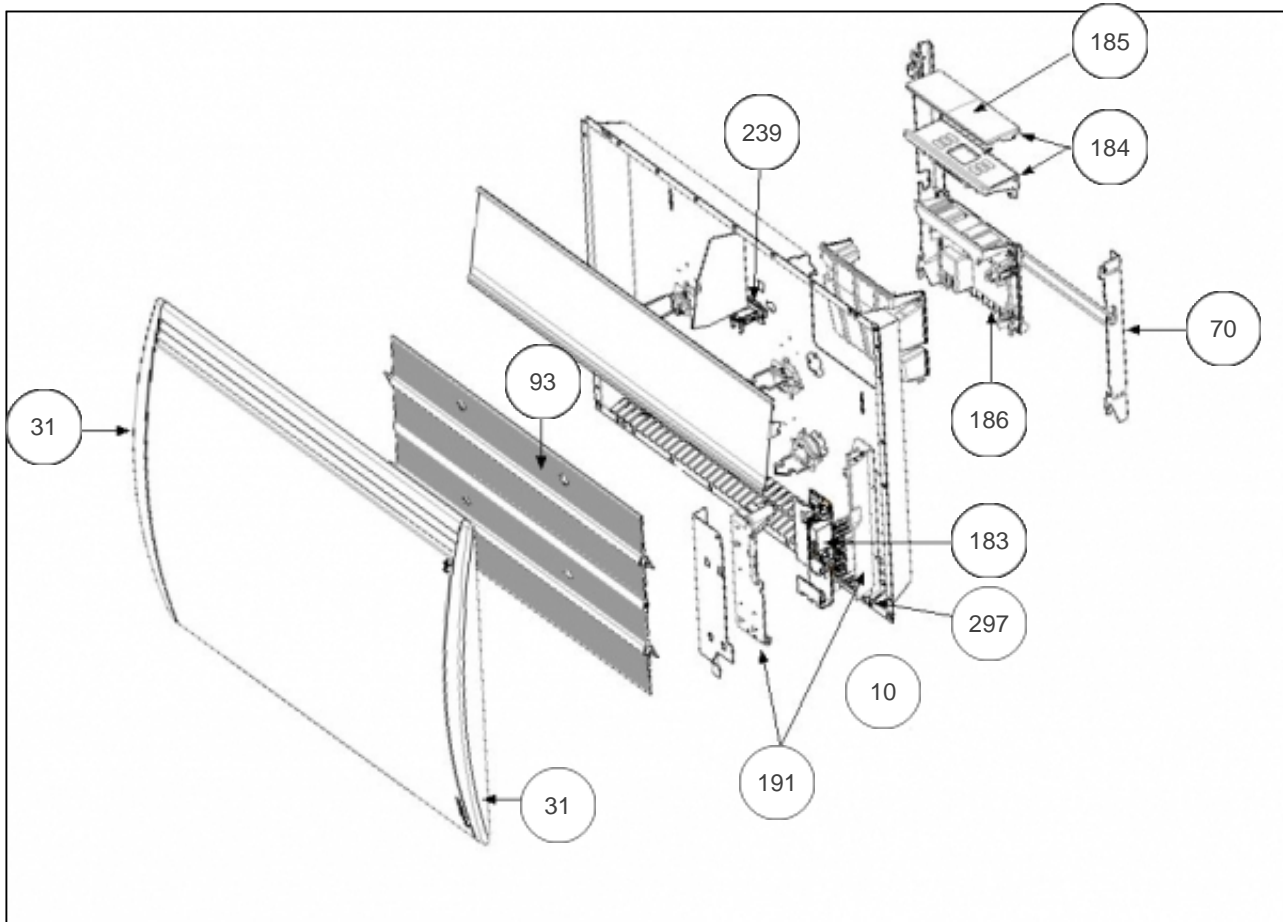

### Produits

Référence	Nom	Lettre
552120	SAUTER BIJOU DIG. H BLC 2000W	D

### Paramètres

Référence	Puissance (W)	Tension (V)	Capacité/Largeur	Lettre
552120	2000	230	107	D