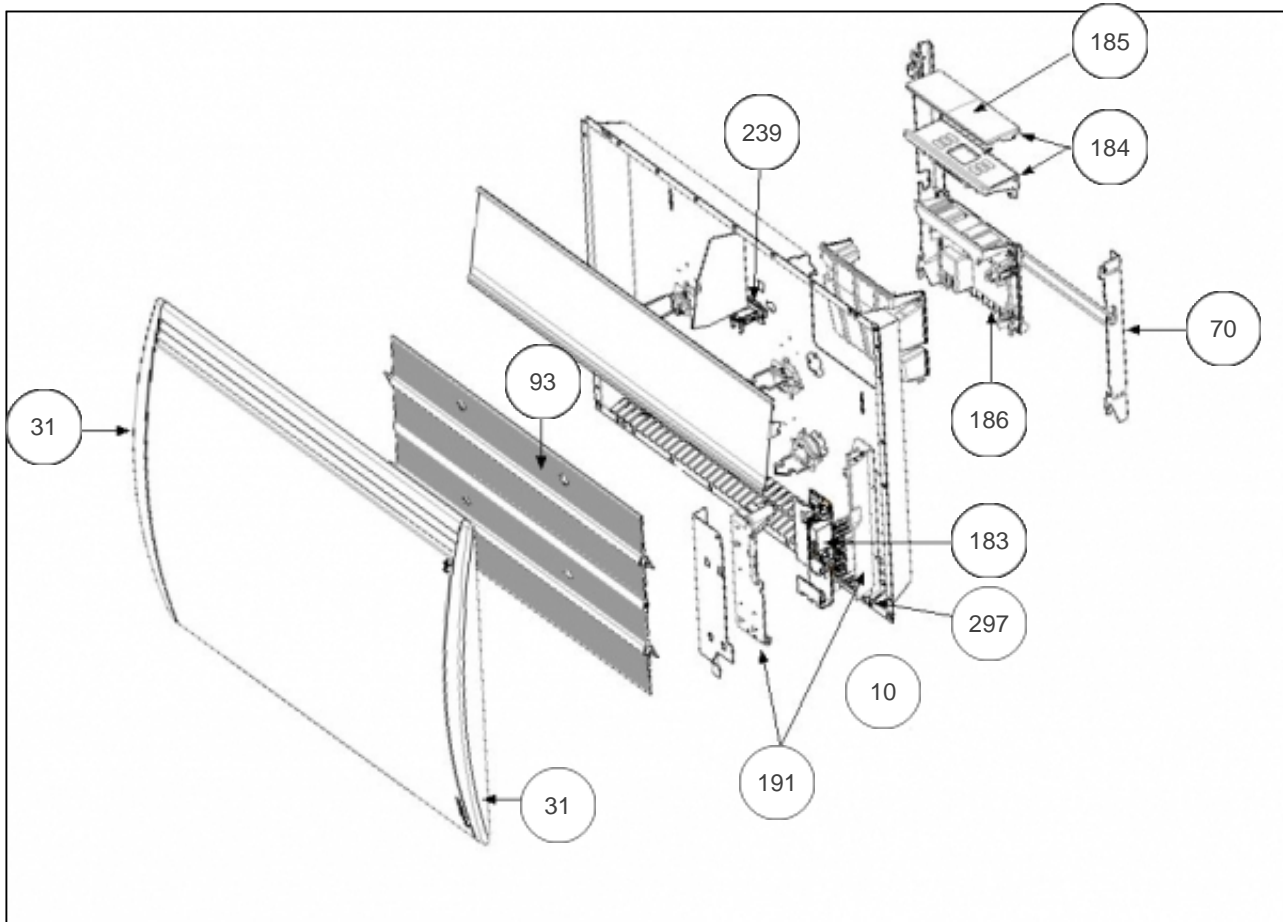

Sauter

Produits

Référence	Nom	Lettre
552107	SAUTER BIJOU DIG. H BLC 0750W	A

Paramètres

Référence	Puissance (W)	Tension (V)	Capacité/Largeur	Lettre
552107	750	230	55	A

Références

Repère	Libellé	A
10	ENS. FILERIE RWGH2	081128
31	ENJOLIVEUR BLANC	599924
70	SUPPORT MURAL 300/750/1000W	098231
93	RESISTANCE (VERSION 2)	599057
183	CARTE DE PUISSANCE (750W)	087161
184	BOITIER DE COMMANDE SAUTER + VOLET	087168
185	VOLET BOITIER THERMOSTAT DIGITAL (PACK2)	091100
186	BOITIER INFERIEUR SUPPORT INTERFACE	091106
191	BOITIER PLASTIQUE SEUL CARTE PUISSANCE	091099
239	LIMITEUR DE TEMPERATURE 90°C	085056
297	SONDE THERMOSTAT MK21	081115