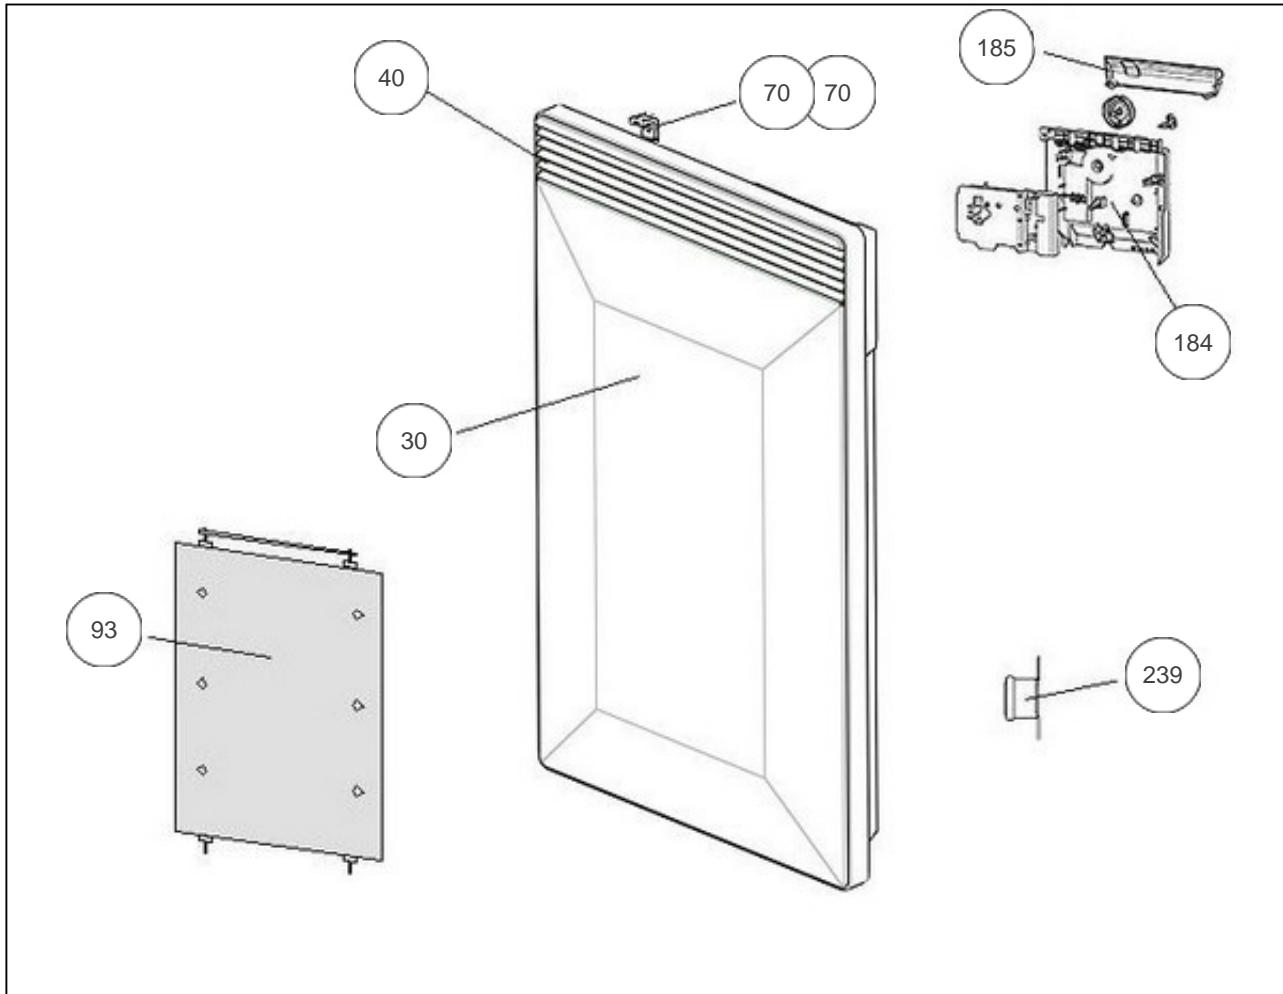

Sauter

Produits

Référence	Nom	Lettre
441320	PERLE V 2000 W	C

Constructeur No 344

Paramètres

Référence	Puissance (W)	Tension (V)	Capacité/Largeur	Couleur	Lettre
441320	2000	230	451	BLANC	C

8058

Références

Repère	Libellé	C
30	FACADE BLANCHE	097366
40	GRILLE SUPERIEURE BLANCHE V.	097357
70	SUPPORT MURAL <i>->08.01</i>	098099
70	SUPPORT MURAL V BRUT 2000W <i>08.01-></i>	098890
93	RESISTANCE (VERSION 2)	599064
184	BOITIER THERMOSTAT COMPLET CHEP10 V2000	087747
185	VOLET BOITIER THERMOSTAT MK9 / MK10	091076
239	LIMITEUR DE TEMPERATURE 102 DEG	085050