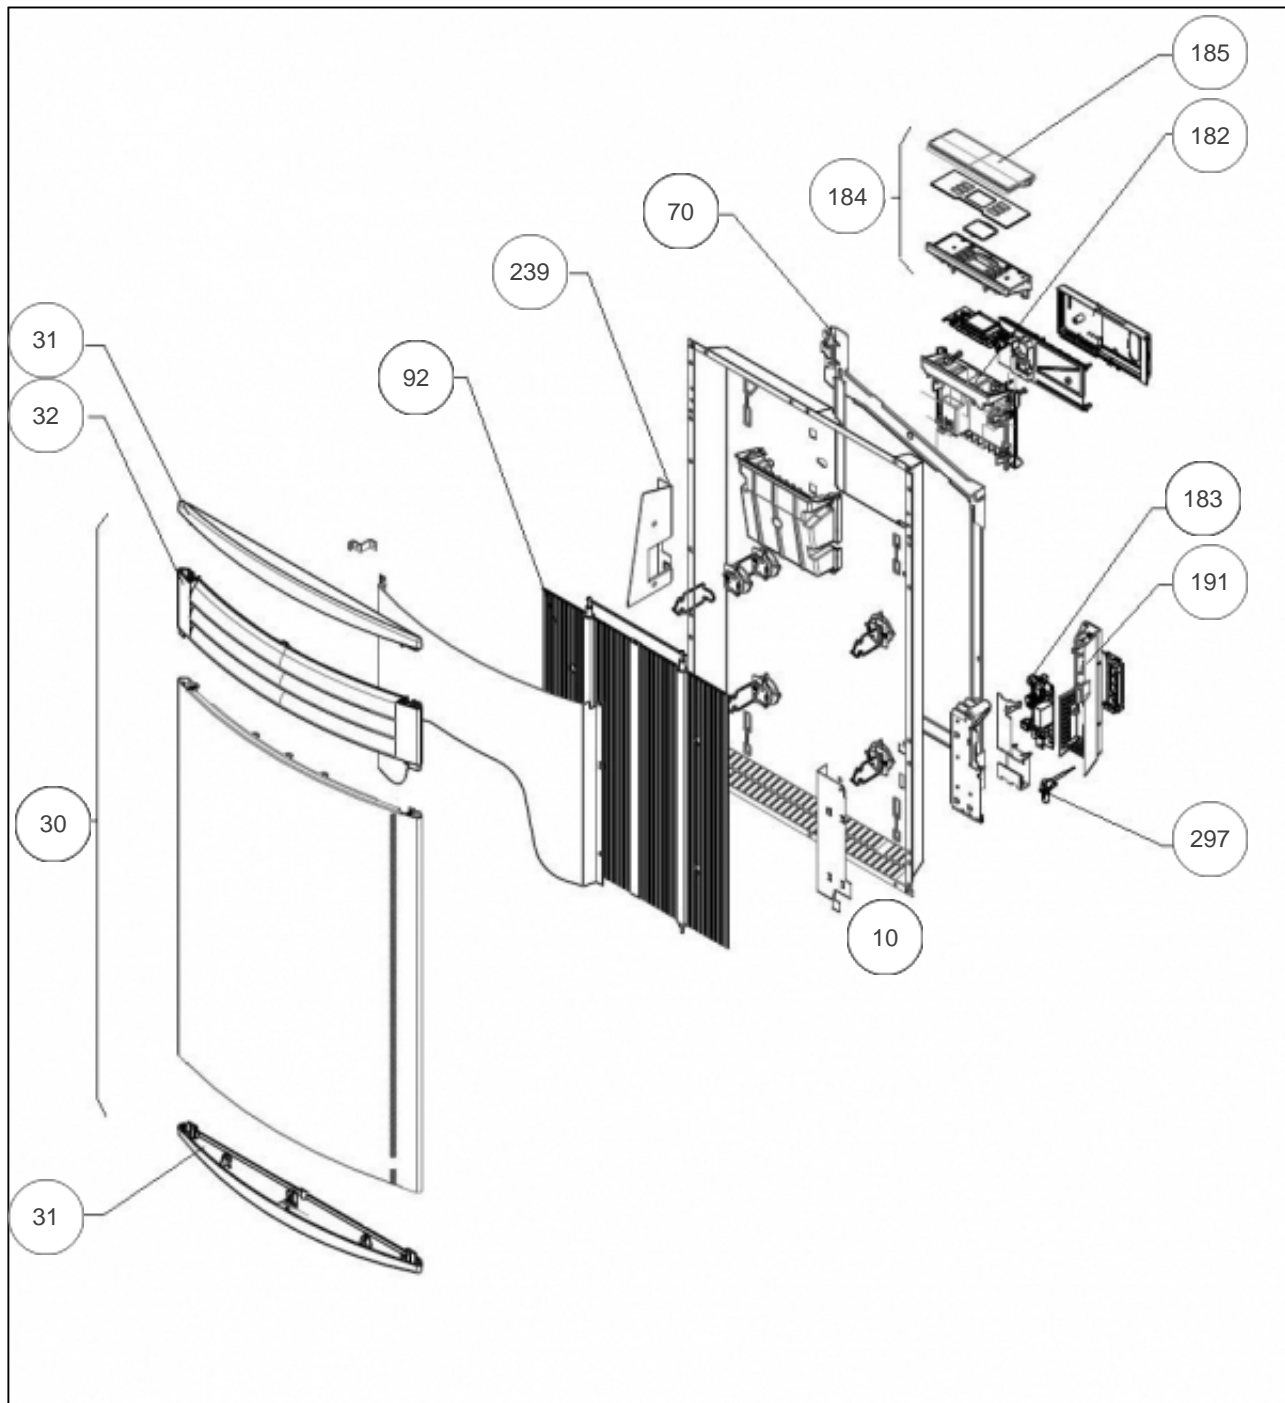

Sauter

Produits

Référence	Nom	Lettre
441520	SAUTER RAY OLIVINE V 2000W BLC	C

Paramètres

Référence	Puissance (W)	Tension (V)	Lettre
441520	2000	230	C

Références

Repère	Libellé	C
10	KIT FILERIE RYMG-V 2000W	081149
30	FACADE + PLASTRONS RYMG-V 2000W	097498
31	ENJOLIVEUR BLANC	599924
32	GRILLE SUPERIEURE RYMG-V	097499
70	SUPPORT MURAL V BRUT 2000W	098890
92	RESISTANCE (VERSION 2)	599064
182	SUPPORT PLASTIQUE PASS PROGRAM	091107
183	CARTE DE PUISSANCE RYHG-V 2000W	087179
184	BOITIER DE COMMANDE + VOLET RYMG SAUTER	087884
185	VOLET BOITIER THERMOSTAT DIGITAL (PACK2)	091100
191	BOITIER PLASTIQUE SEUL CARTE PUISSANCE	091099
239	LIMITEUR THERMIQUE 105 DEGRES	085072
297	SONDE THERMOSTAT MK21	081115