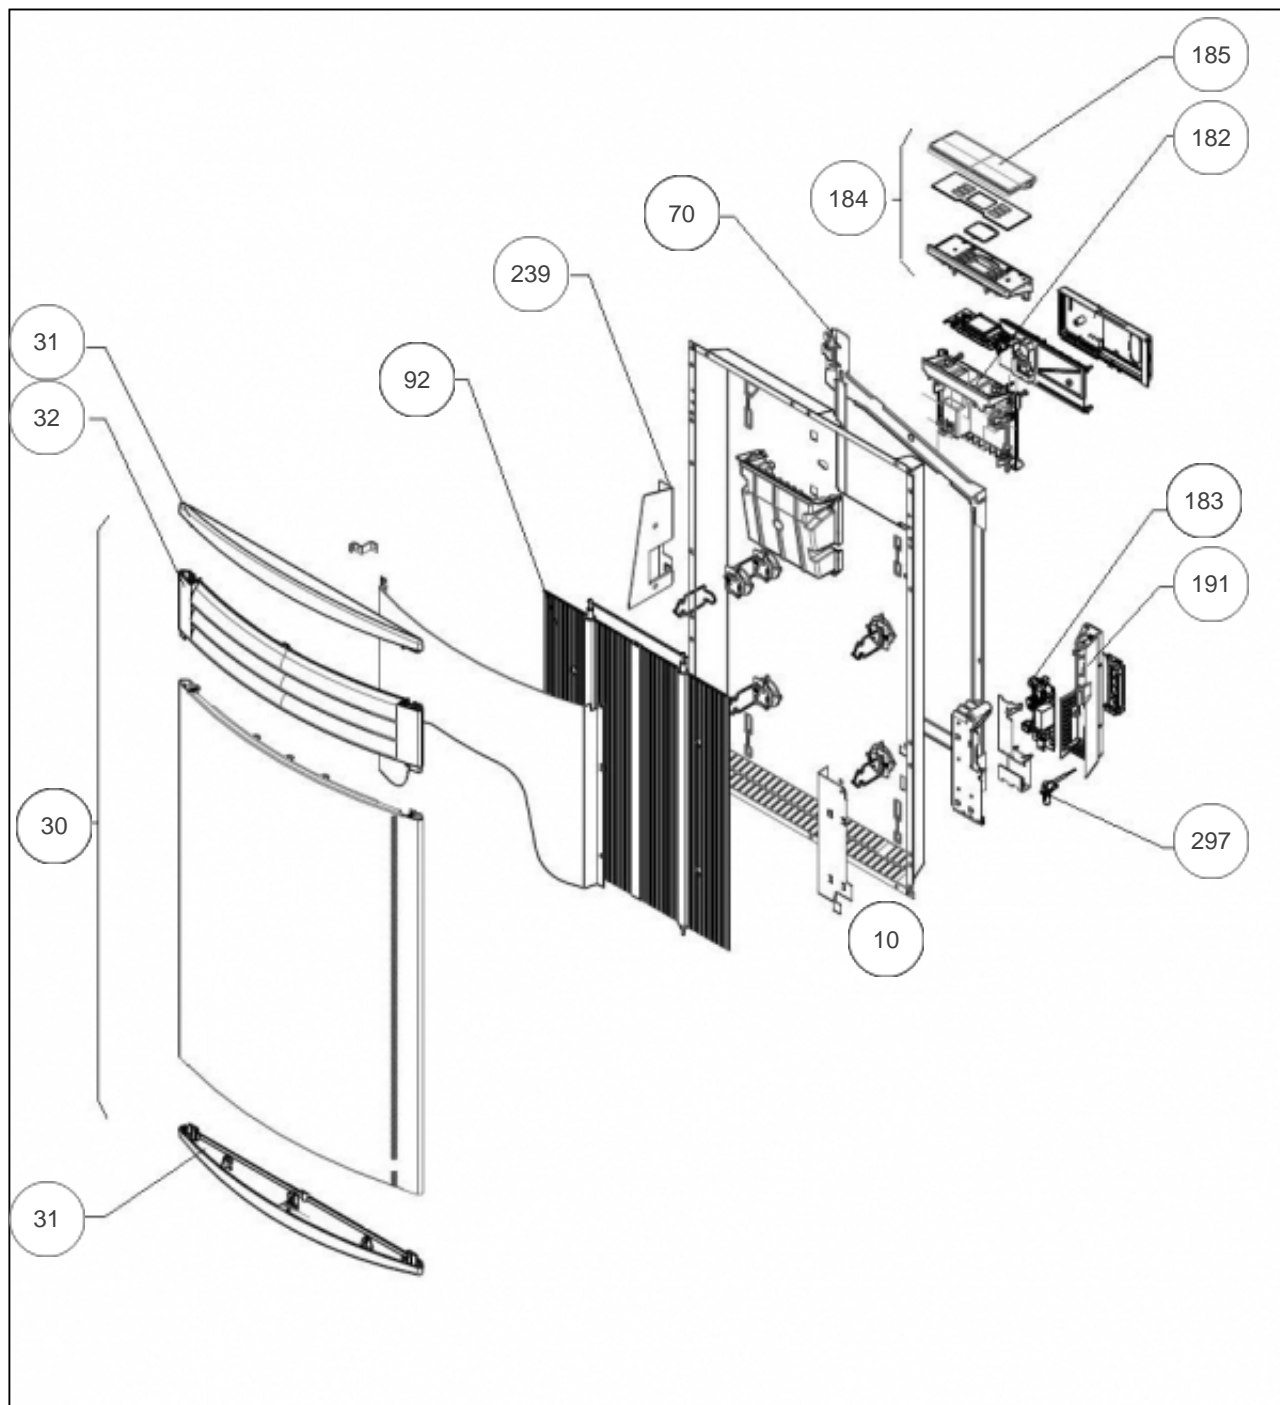

Références

Repère	Libellé	A
10	KIT FILERIE RYMG-V 1000W	081147
30	FACADE + PLASTRONS RYMG-V 1000W	097496
31	ENJOLIVEUR BLANC	599924
32	GRILLE SUPERIEURE RYMG-V	097499
70	SUPPORT MURAL V BRUT 1500W	098889
92	RESISTANCE (VERSION 2)	599062
182	SUPPORT PLASTIQUE PASS PROGRAM	091107
183	CARTE DE PUISSANCE RYHG-V 1000W	087177
184	BOITIER DE COMMANDE + VOLET RYMG SAUTER	087884
185	VOLET BOITIER THERMOSTAT DIGITAL (PACK2)	091100
191	BOITIER PLASTIQUE SEUL CARTE PUISSANCE	091099
239	LIMITEUR THERMIQUE 105 DEGRES	085072
297	SONDE THERMOSTAT MK21	081115