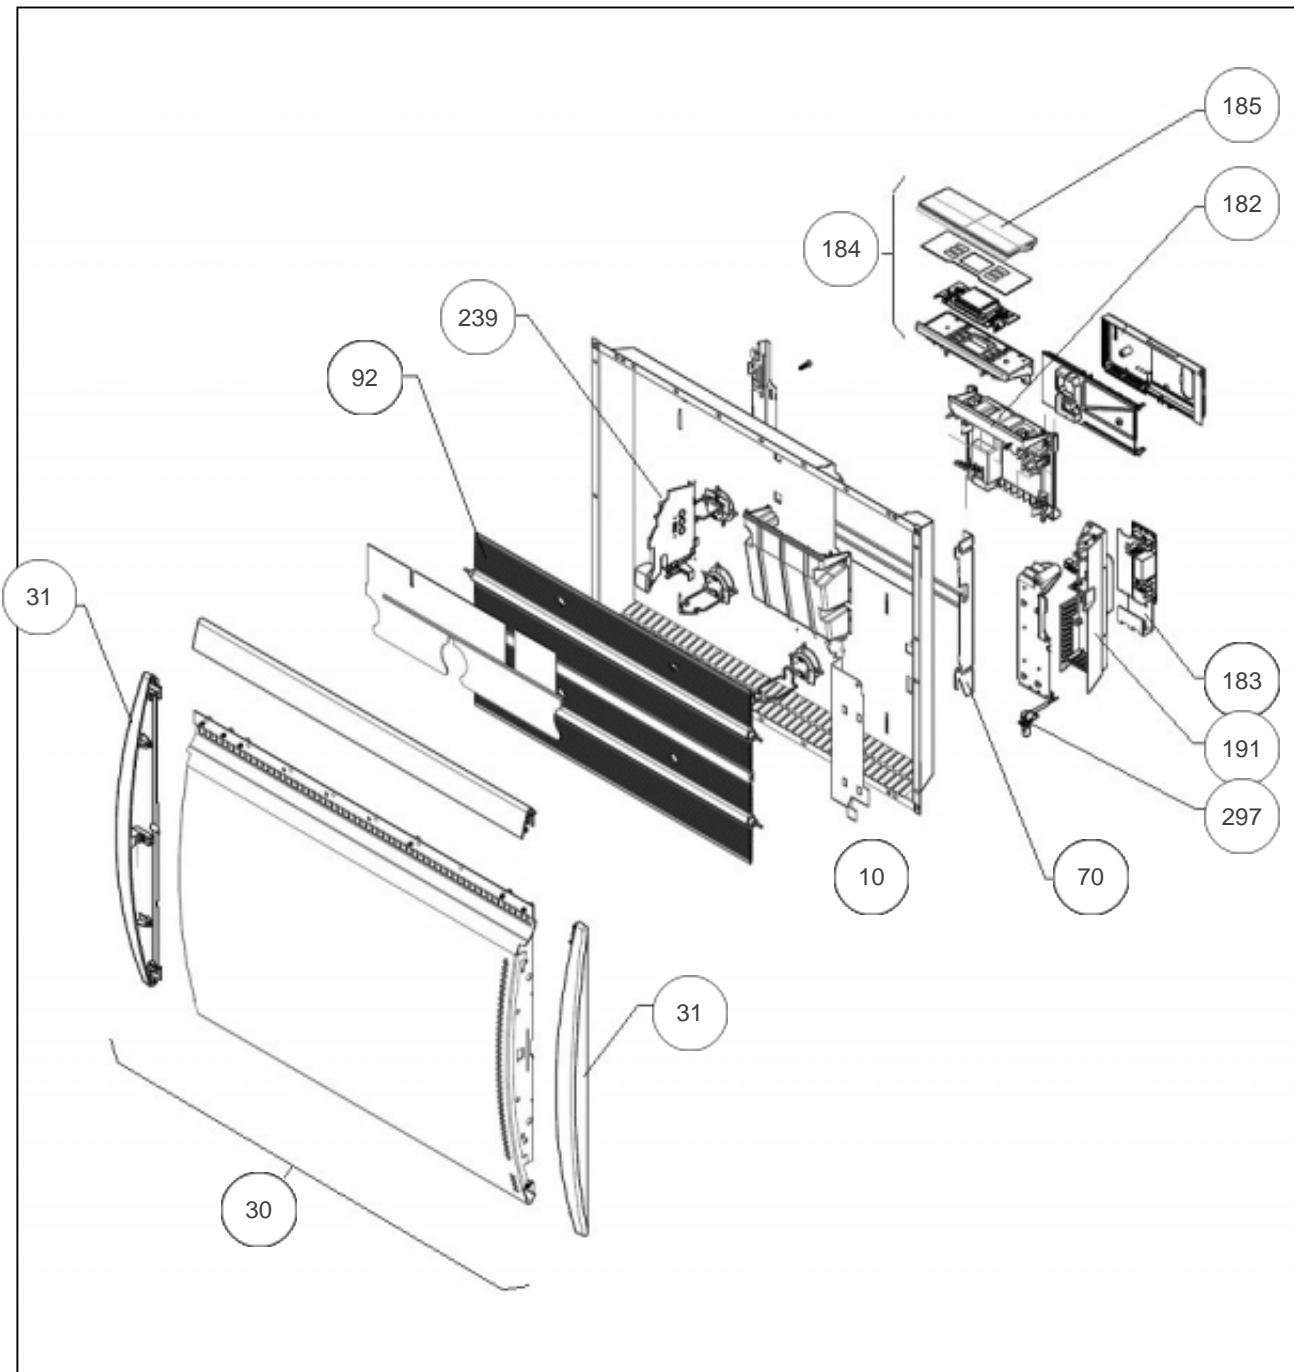

Sauter

Produits

Référence	Nom	Lettre
441420	SAUTER RAY OLIVINE H 2000W BLC	D

Paramètres

Référence	Puissance (W)	Tension (V)	Lettre
441420	2000	230	D

Références

Repère	Libellé	D
10	ENS. FILERIES RYHG-H 2000W	081132
30	FACADE + PLASTRONS RYMG-H 2000W	097495
31	ENJOLIVEUR BLANC	599924
70	SUPPORT MURAL RAY. H 2000W	098234
92	CORPS DE CHAUFFE ALU PEINT 2000W	086329
182	SUPPORT PLASTIQUE PASS PROGRAM	091107
183	CARTE DE PUISSANCE 12-60-0677	087275
184	BOITIER DE COMMANDE + VOLET RYMG SAUTER	087884
185	VOLET BOITIER THERMOSTAT DIGITAL (PACK2)	091100
191	BOITIER PLASTIQUE SEUL CARTE PUISSANCE	091099
239	LIMITEUR DE TEMPERATURE 105 DEG	085058
297	SONDE THERMOSTAT MK21	081115