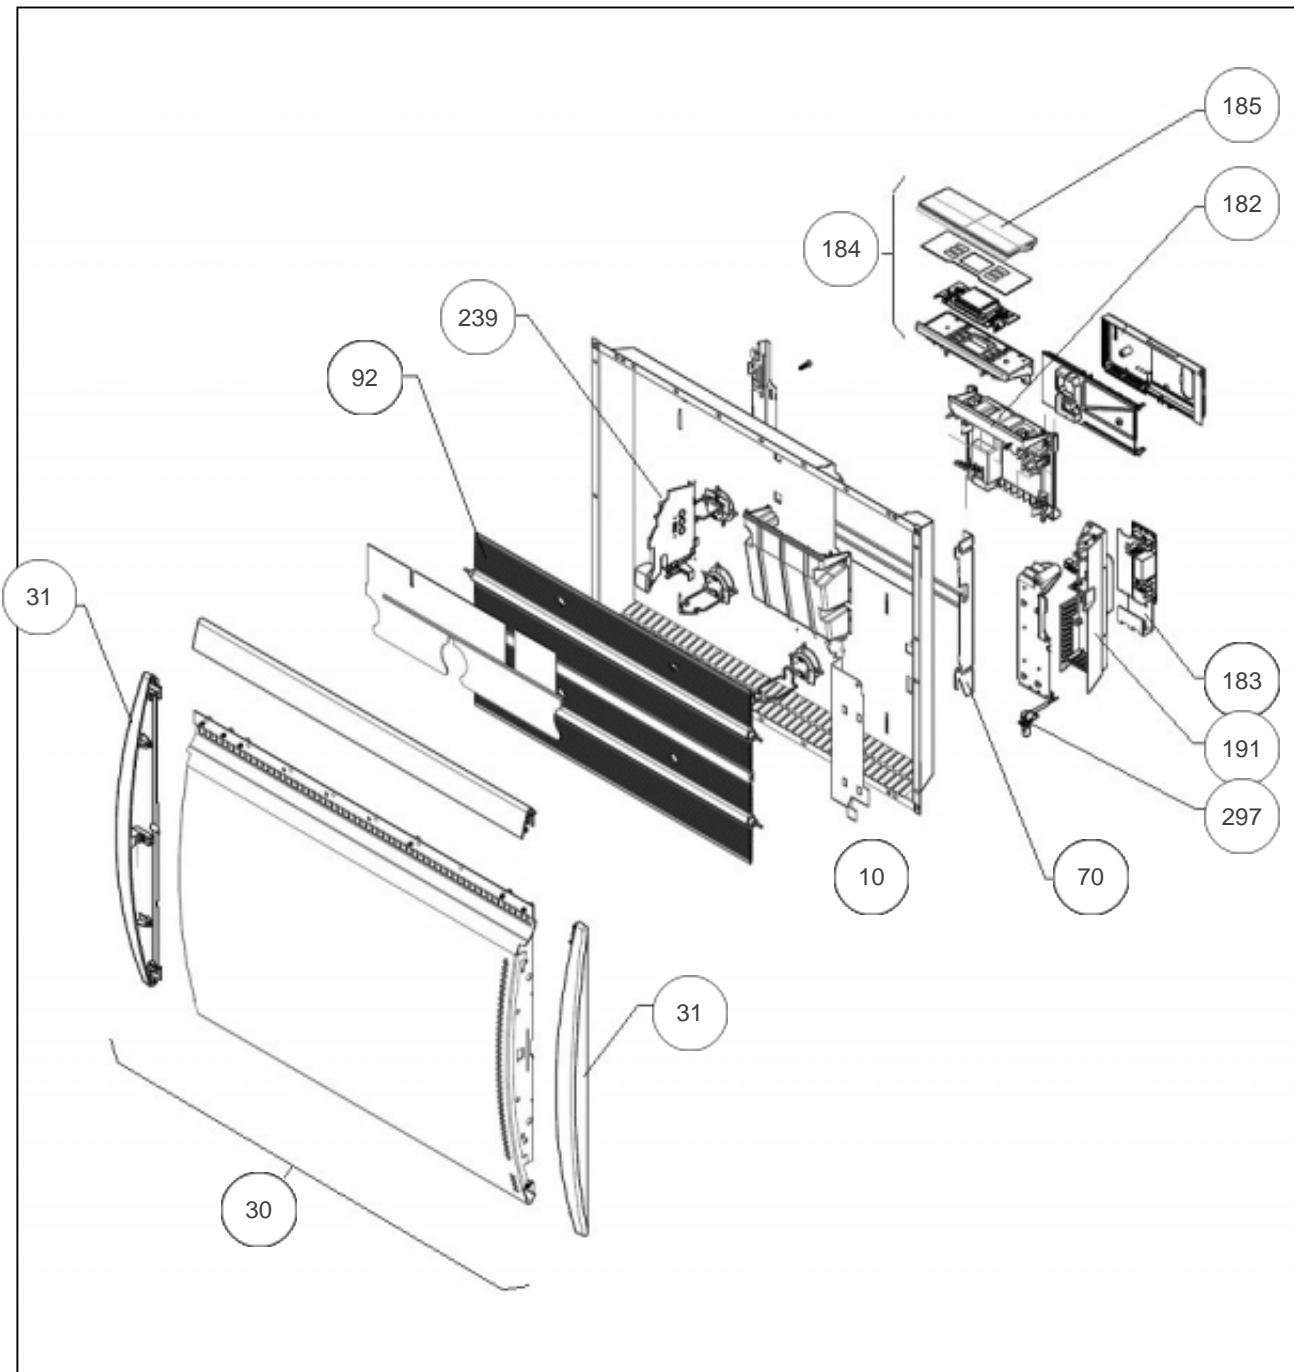

Sauter

Produits

Référence	Nom	Lettre
441415	SAUTER RAY OLIVINE H 1500W BLC	C

Paramètres

Référence	Puissance (W)	Tension (V)	Lettre
441415	1500	230	C

Références

Repère	Libellé	C
10	ENS. FILERIES RYHG-H 1250/1500W	081131
30	FACADE + PLASTRONS RYMG-H 1500W	097494
31	ENJOLIVEUR BLANC	599924
70	SUPPORT MURAL RAY. H 1250/1500W	098218
92	CORPS DE CHAUFFE ALU PEINT 1500W	086328
182	SUPPORT PLASTIQUE PASS PROGRAM	091107
183	CARTE DE PUISSANCE 12-60-0685	087274
184	BOITIER DE COMMANDE + VOLET RYMG SAUTER	087884
185	VOLET BOITIER THERMOSTAT DIGITAL (PACK2)	091100
191	BOITIER PLASTIQUE SEUL CARTE PUISSANCE	091099
239	LIMITEUR DE TEMPERATURE 105 DEG	085058
297	SONDE THERMOSTAT MK21	081115