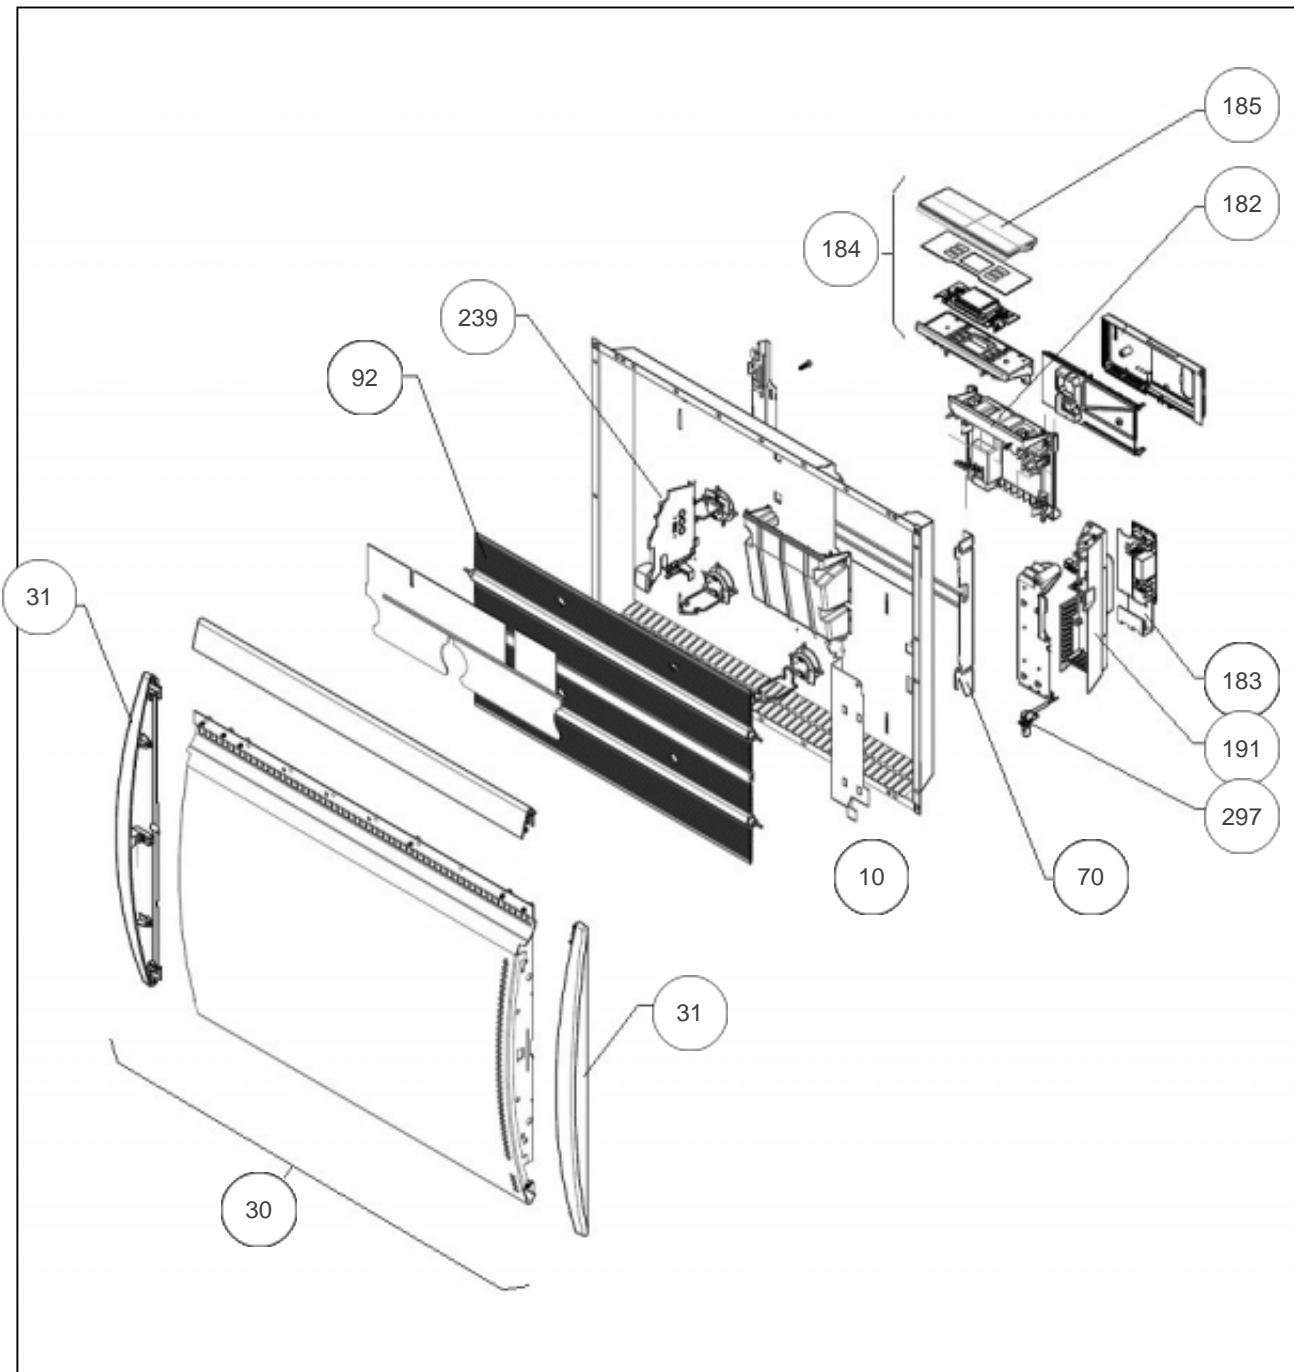

Références

Repère	Libellé	B
10	ENS. FILERIES RYHG-H 500/750/1000W	081130
30	FACADE + PLASTRONS RYMG-H 1000W	097493
31	ENJOLIVEUR BLANC	599924
70	SUPPORT MURAL 750/1000/1250W	098232
92	CORPS DE CHAUFFE ALU H 1000W	086437
182	SUPPORT PLASTIQUE PASS PROGRAM	091107
183	CARTE DE PUISSANCE 12-60-0684	087273
184	BOITIER DE COMMANDE + VOLET RYMG SAUTER	087884
185	VOLET BOITIER THERMOSTAT DIGITAL (PACK2)	091100
191	BOITIER PLASTIQUE SEUL CARTE PUISSANCE	091099
239	LIMITEUR DE TEMPERATURE 105 DEG	085058
297	SONDE THERMOSTAT MK21	081115