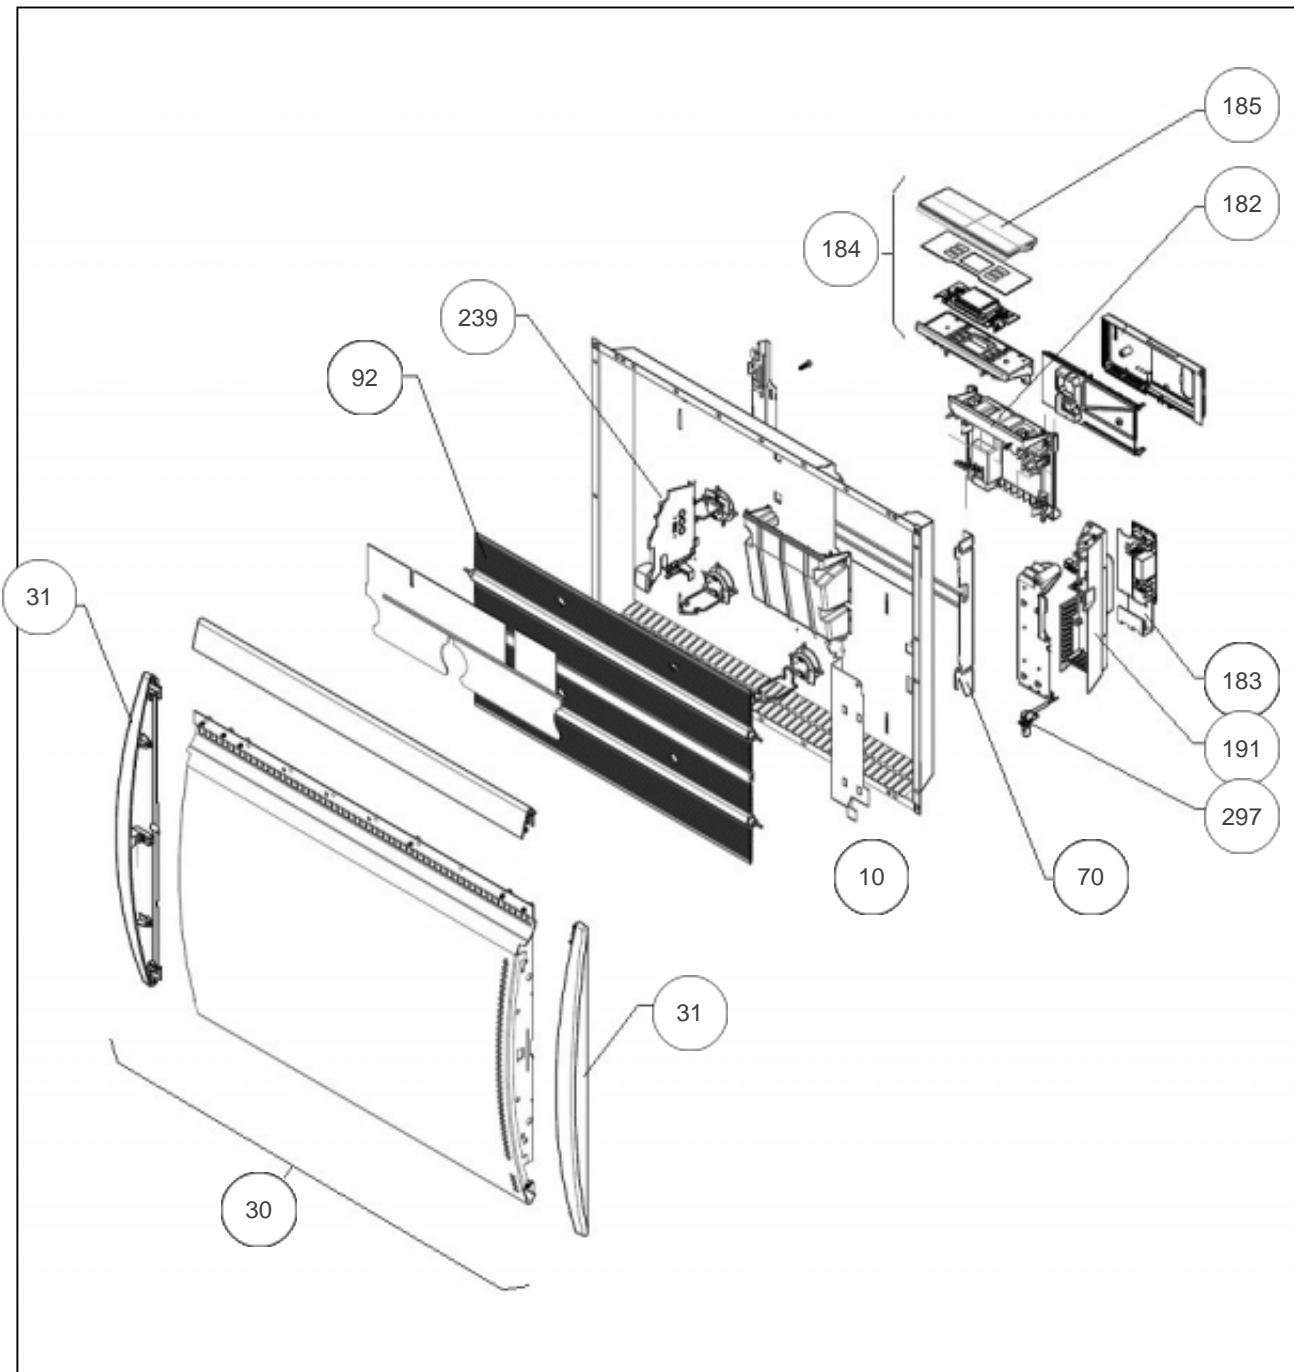

Sauter

Produits

Référence	Nom	Lettre
441407	SAUTER RAY OLIVINE H 0750W BLC	A

Paramètres

Référence	Puissance (W)	Tension (V)	Lettre
441407	750	230	A

Références

Repère	Libellé	A
10	ENS. FILERIES RYHG-H 500/750/1000W	081130
30	FACADE + PLASTRONS RYMG-H 750W	097492
31	ENJOLIVEUR BLANC	599924
70	SUPPORT MURAL 300/750/1000W	098231
92	CORPS DE CHAUFFE ALU PEINT 750W	086325
182	SUPPORT PLASTIQUE PASS PROGRAM	091107
183	CARTE DE PUISSANCE 12-60-0683	087272
184	BOITIER DE COMMANDE + VOLET RYMG SAUTER	087884
185	VOLET BOITIER THERMOSTAT DIGITAL (PACK2)	091100
191	BOITIER PLASTIQUE SEUL CARTE PUISSANCE	091099
239	LIMITEUR DE TEMPERATURE 105 DEG	085058
297	SONDE THERMOSTAT MK21	081115