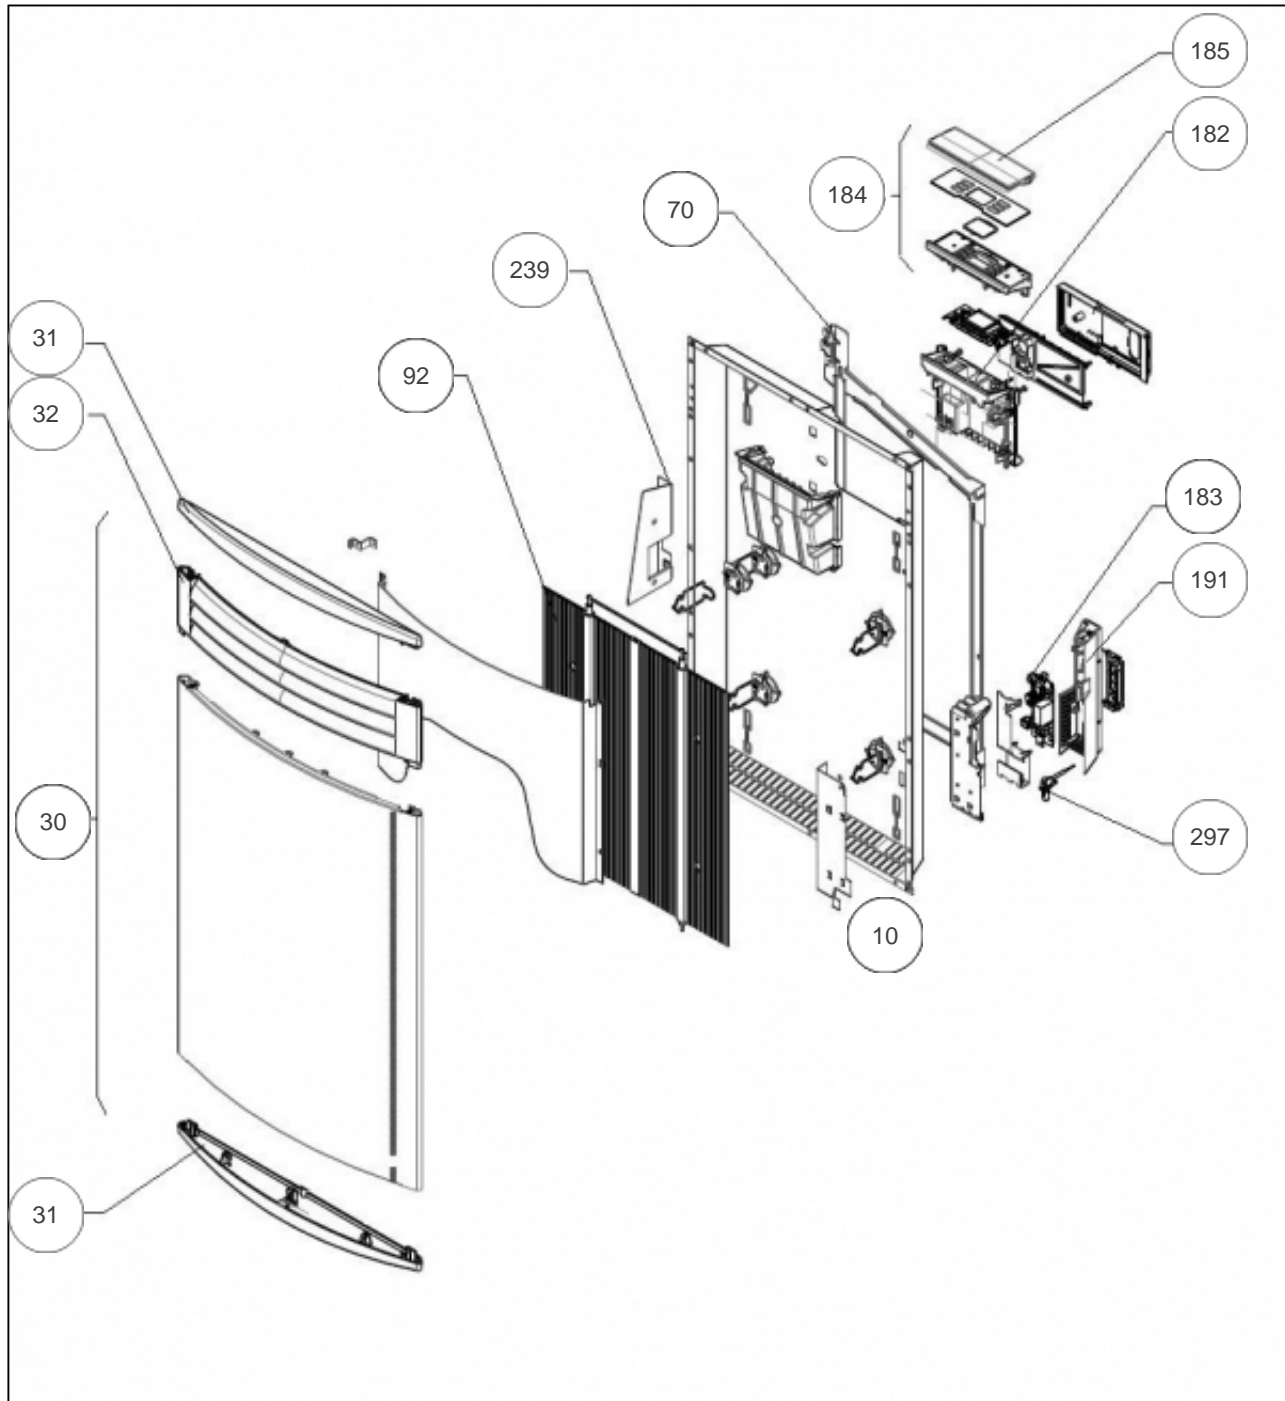

Sauter

Produits

Référence	Nom	Lettre
441620	SAUTER RAY OLIVINE 2 V 2000W BLC	C

Paramètres

Référence	Puissance (W)	Lettre
441620	2000	C

Références

Repère	Libellé	C
10	KIT FILERIE RYMG-V 2000W	081149
30	FACADE + PLASTRONS RYMG-V 2000W	097498
31	ENJOLIVEUR BLANC (X1)	093194
32	GRILLE SUPERIEURE RYMG-V	097499
70	SUPPORT MURAL V BRUT 2000W	098890
92	RESISTANCE (VERSION 2)	599064
182	SUPPORT PLASTIQUE PASS PROGRAM	091107
183	CARTE DE PUISSANCE RYHG-V 2000W	087179
184	BOITIER DE COMMANDE + VOLET RYMG SAUTER	087884
185	VOLET BOITIER THERMOSTAT DIGITAL (PACK2)	091100
191	BOITIER PLASTIQUE SEUL CARTE PUISSANCE	091099
239	LIMITEUR THERMIQUE 105 DEGRES	085072
297	SONDE THERMOSTAT LG240MM	083055