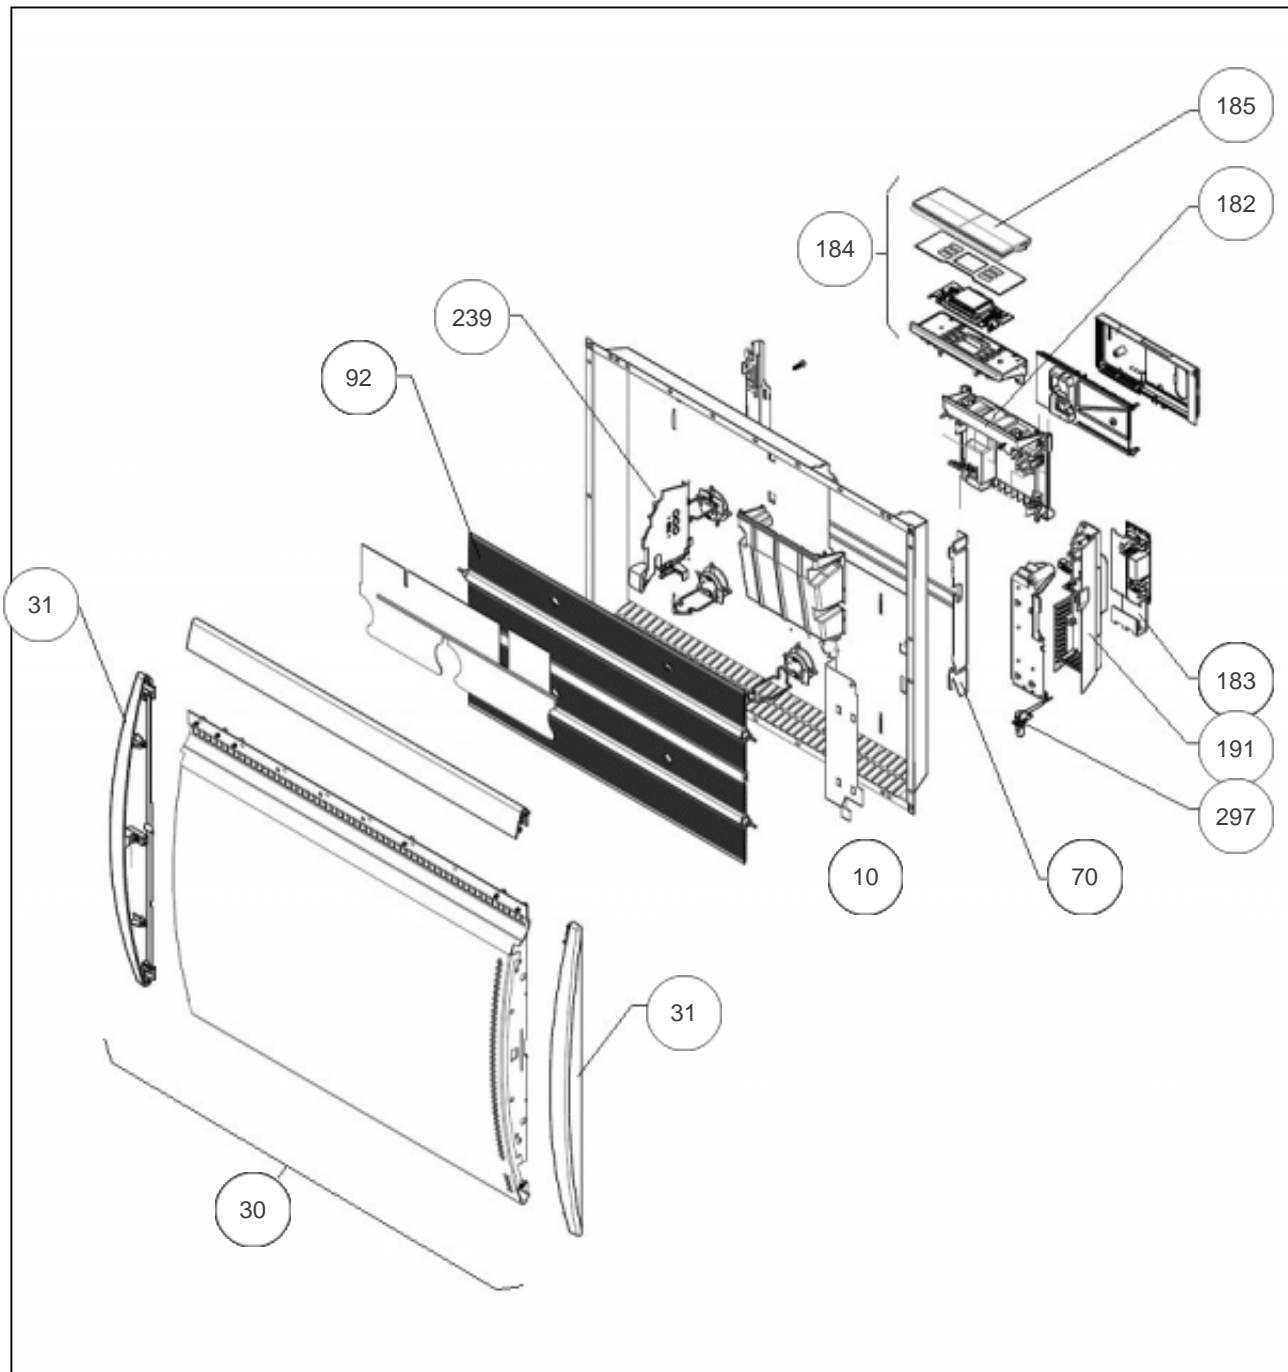

Sauter

Produits

Référence	Nom	Lettre
441720	SAUTER RAY OLIVINE 2 H 2000W BLC	D

Paramètres

Référence	Puissance (W)	Lettre
441720	2000	D

Références

Repère	Libellé	D
10	ENS. FILERIES RYHG-H 2000W	081132
30	FACADE + PLASTRONS RYMG-H 2000W	097495
31	ENJOLIVEUR BLANC (X1)	093194
70	SUPPORT MURAL H 2000W BLANC	098234
92	CORPS DE CHAUFFE ALU PEINT 2000W	086329
182	SUPPORT PLASTIQUE PASS PROGRAM	091107
183	CARTE DE PUISSANCE 12-60-0677	087275
184	BOITIER DE COMMANDE + VOLET RYMG SAUTER	087884
185	VOLET BOITIER THERMOSTAT DIGITAL (PACK2)	091100
191	BOITIER PLASTIQUE SEUL CARTE PUISSANCE	091099
239	LIMITEUR DE TEMPERATURE 105 DEG	085058
297	SONDE THERMOSTAT LG240MM	083055