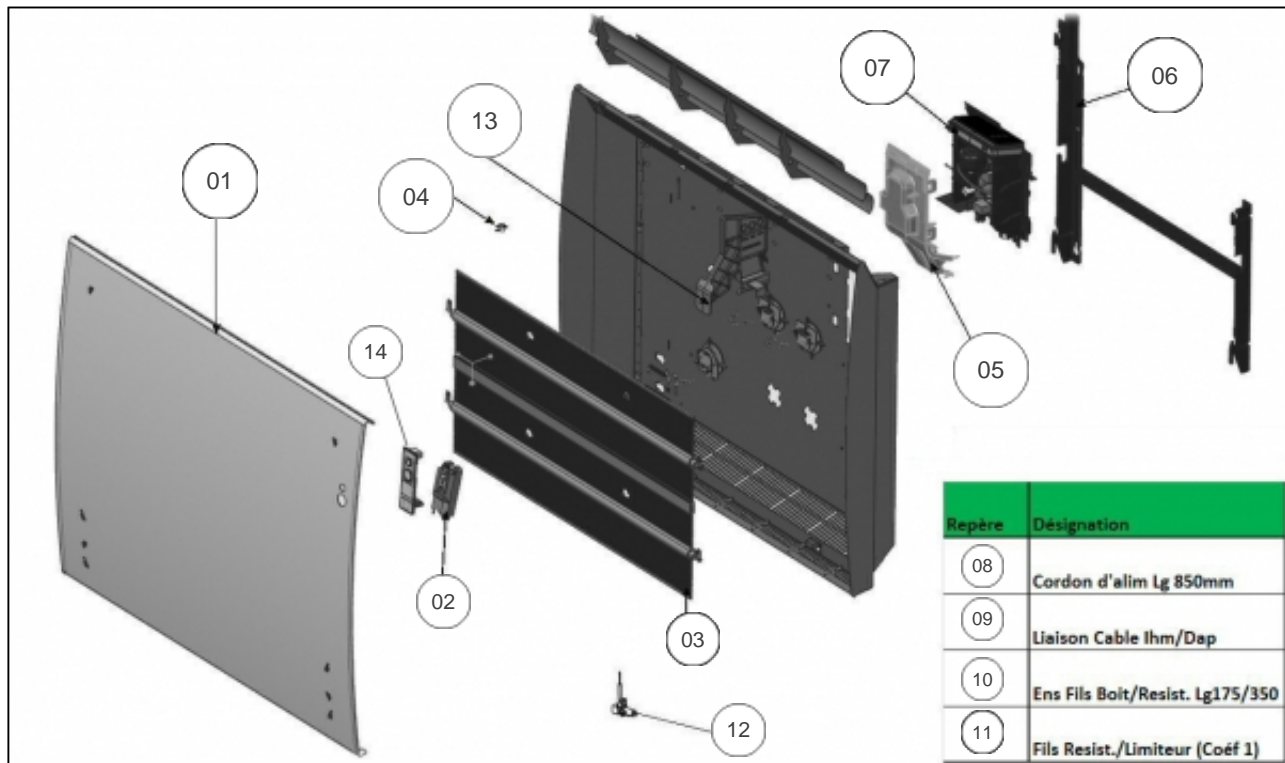

Sauter

Produits

Référence	Nom	Lettre
447521	SUNDORO H 2000W ACIER	D

Paramètres

Référence	Puissance (W)	Lettre
447521	2000	D

Références

Repère	Libellé	D
01	FACADE 2000W ANTHRACITE	097778
02	DETECTEUR ABS/PRES (DAP 10 DEG)	087152
03	CORPS DE CHAUFFE ALU PEINT 2000W	086329
04	LIMITEUR DE TEMPERATURE 105 DEGRES	699924
05	COUVERCLE THERMOSTAT	091467
06	SUPPORT MURAL 2000W	098560
07	BOITIER DE COMMANDE NOIR BD1 PROG 49	089452
08	CABLE D ALIMENTATION	083395
09	LIAISON CABLE BOITIER IHM/DAP	083391
10	ENSEMBLE FILERIE BOITIER /ELEMENT BLINDE	083418
11	FIL L620	083402
12	CABLE SONDE	083390
13	SUPPORT LIMITEUR /SEPARATEUR	085115
14	SUPPORT DAP	083566