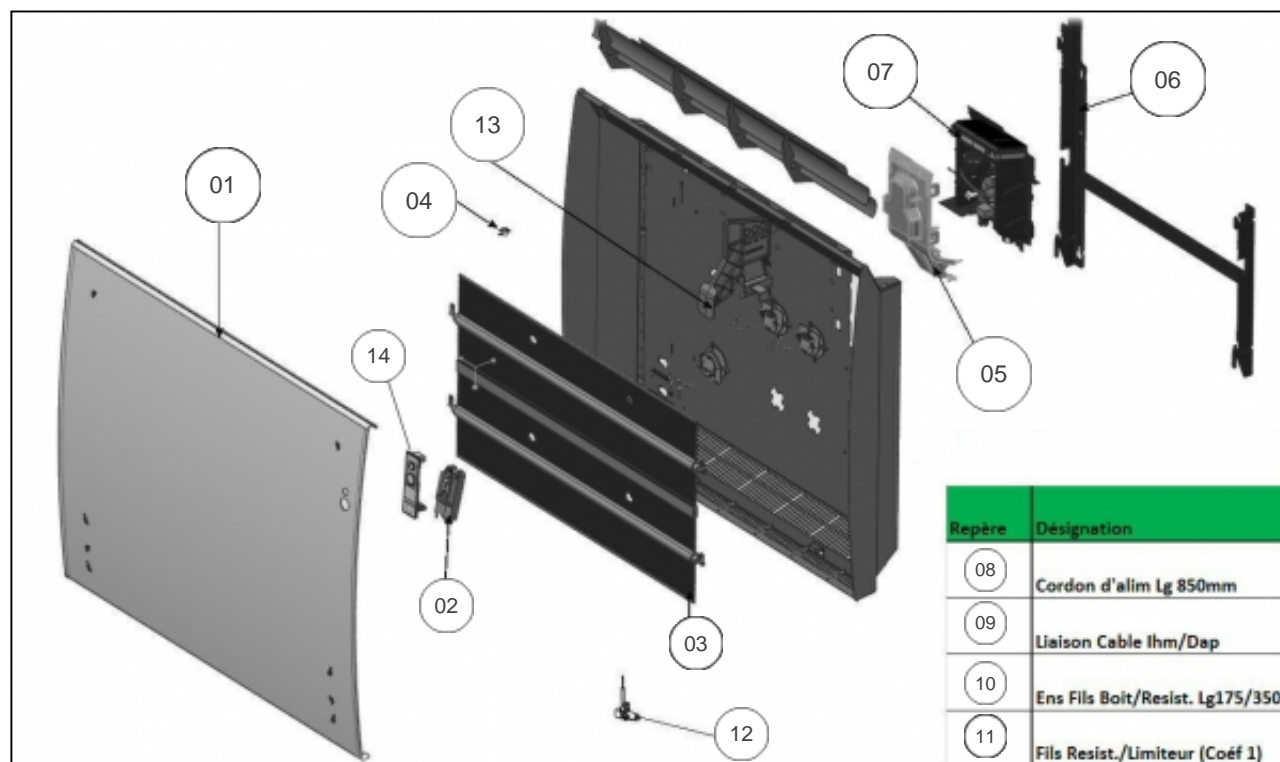

Références

Repère	Libellé	C
01	FACADE 1500W ANTHRACITE	097777
02	DETECTEUR ABS/PRES (DAP 10 DEG)	087152
03	CORPS DE CHAUFFE ALU PEINT 1500W	086328
04	LIMITEUR DE TEMPERATURE 105 DEGRES	699924
05	COUVERCLE THERMOSTAT	091467
06	SUPPORT MURAL 1500W	098559
07	BOITIER DE COMMANDE NOIR BD1 PROG 48	089451
08	CABLE D ALIMENTATION	083395
09	LIAISON CABLE BOITIER IHM/DAP	083391
10	ENSEMBLE FILERIE BOITIER /ELEMENT BLINDE	083418
11	FIL L510	083401
12	CABLE SONDE	083390
13	SUPPORT LIMITEUR /SEPARATEUR	085115
14	SUPPORT DAP	083566