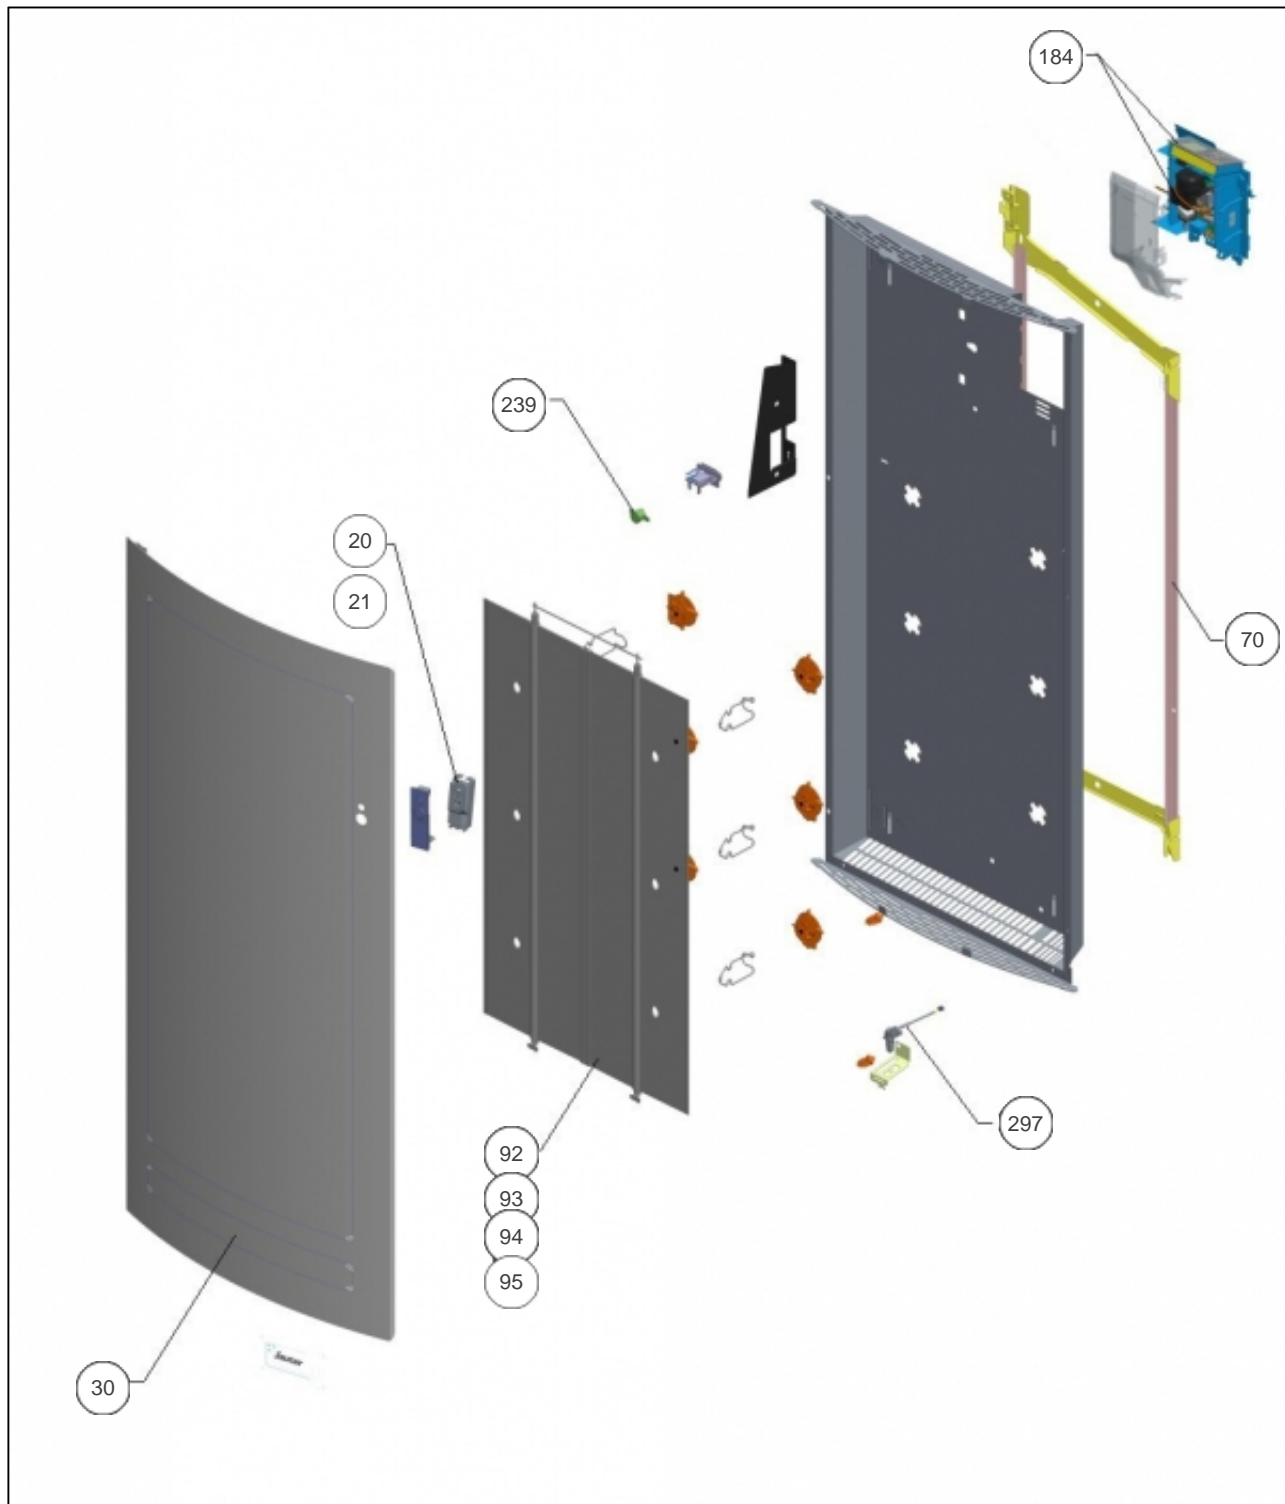

Sauter

Produits

| Référence | Nom | Lettre |
|-----------|-----------------------|--------|
| 447224 | SUNDORO V 2000W ACIER | C |

Paramètres

| Référence | Puissance (W) | Lettre |
|-----------|---------------|--------|
| 447224 | 2000 | C |

Références

| Repère | Libellé | C |
|--------|--------------------------------------|--------|
| 20 | DETECTEUR ABS/PRES (DAP 10 DEG) | 087152 |
| 21 | LIAISON CABLE BOITIER IHM/DAP | 083391 |
| 30 | FACADE SUNDORO V 2000W GRIS | 097832 |
| 70 | SUPPORT MURAL V BRUT 2000W | 098890 |
| 92 | CORPS DE CHAUFFE ALU V 2000W | 086443 |
| 93 | FIL L1330 | 083468 |
| 94 | FIL L1270 | 083465 |
| 95 | FIL L360 | 083463 |
| 184 | BOITIER DE COMMANDE NOIR BD1 PROG 67 | 089455 |
| 239 | LIMITEUR DE TEMPERATURE 85 DEG | 085094 |
| 297 | SONDE DE TEMPERATURE | 083462 |