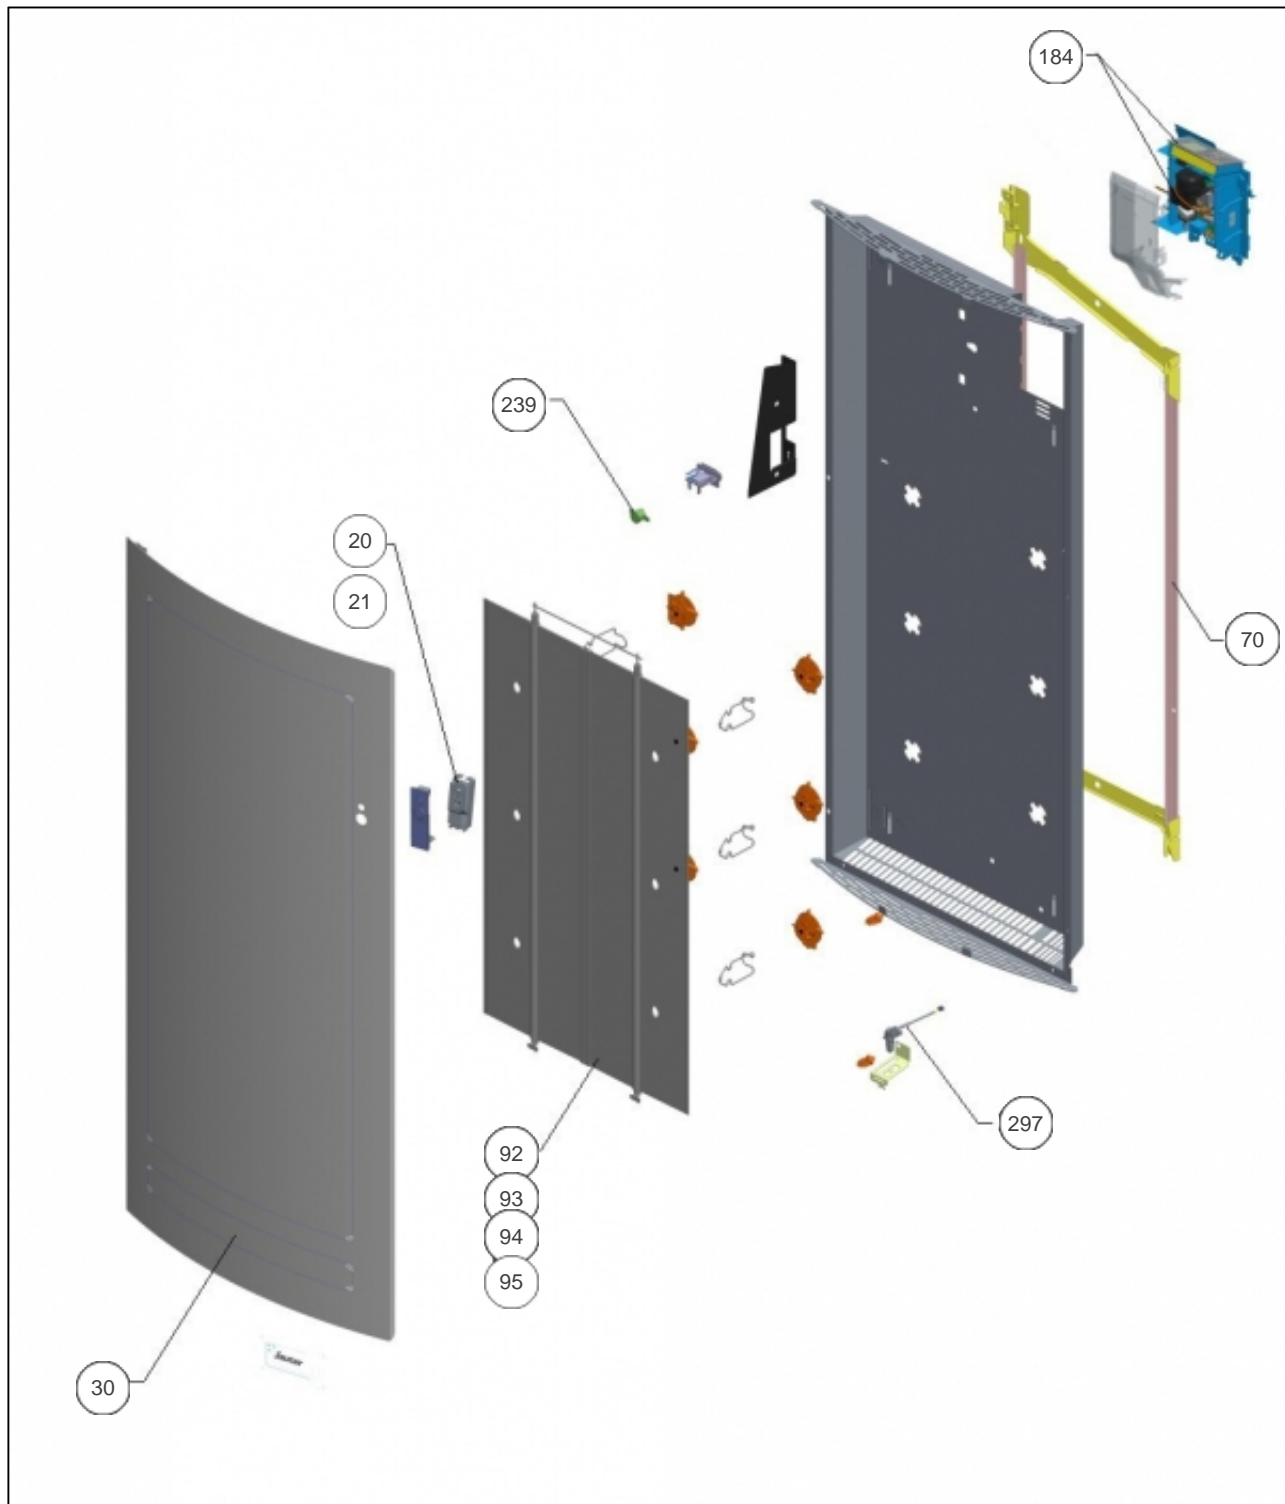

Références

Repère	Libellé	B
20	DETECTEUR ABS/PRES (DAP 10 DEG)	087152
21	LIAISON CABLE BOITIER IHM/DAP	083391
30	FACADE SUNDORO V 1500W GRIS	097831
70	SUPPORT MURAL VERT. 1500W	098207
92	CORPS DE CHAUFFE ALU V 1500W	086442
93	FIL L1110	083467
94	FIL L1050	083488
95	FIL L360	083463
184	BOITIER DE COMMANDE NOIR BD1 PROG 66	089454
239	LIMITEUR DE TEMPERATURE 75 DEG VERT	085122
297	SONDE TEMPERATURE BD1	083430