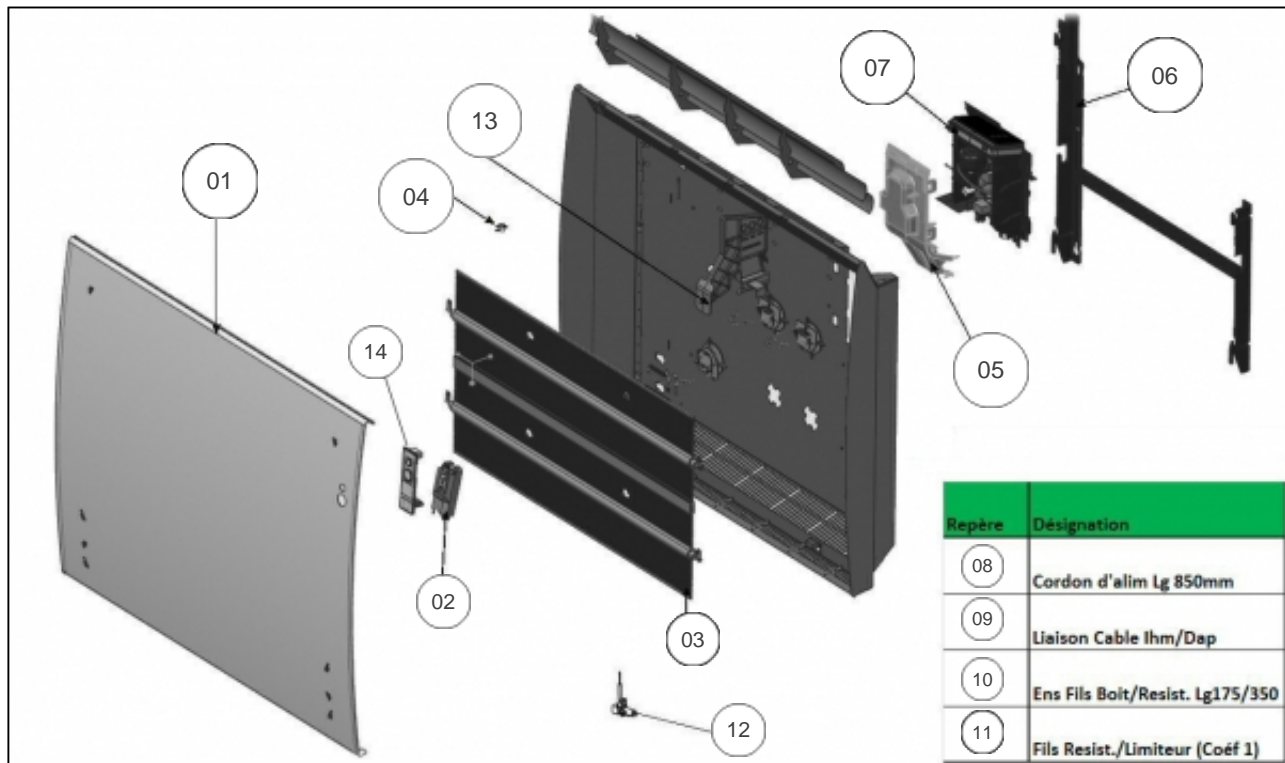

Sauter

Produits

Référence	Nom	Lettre
447221	SUNDORO H 1000W ACIER	B

Paramètres

Référence	Puissance (W)	Lettre
447221	1000	B

Références

Repère	Libellé	B
01	FACADE 1000W ANTHRACITE	097776
02	DETECTEUR ABS/PRES (DAP 10 DEG)	087152
03	CORPS DE CHAUFFE ALU H 1000W	086437
04	LIMITEUR DE TEMPERATURE 105 DEGRES	699924
05	COUVERCLE THERMOSTAT	091467
06	SUPPORT MURAL 1000W	098558
07	BOITIER DE COMMANDE NOIR BD1 PROG 47	089450
08	CABLE D ALIMENTATION	083395
09	LIAISON CABLE BOITIER IHM/DAP	083391
10	ENSEMBLE FILERIE BOITIER /ELEMENT BLINDE	083418
11	FIL L400	083400
12	CABLE SONDE	083390
13	SUPPORT LIMITEUR /SEPARATEUR	085115
14	SUPPORT DAP	083566