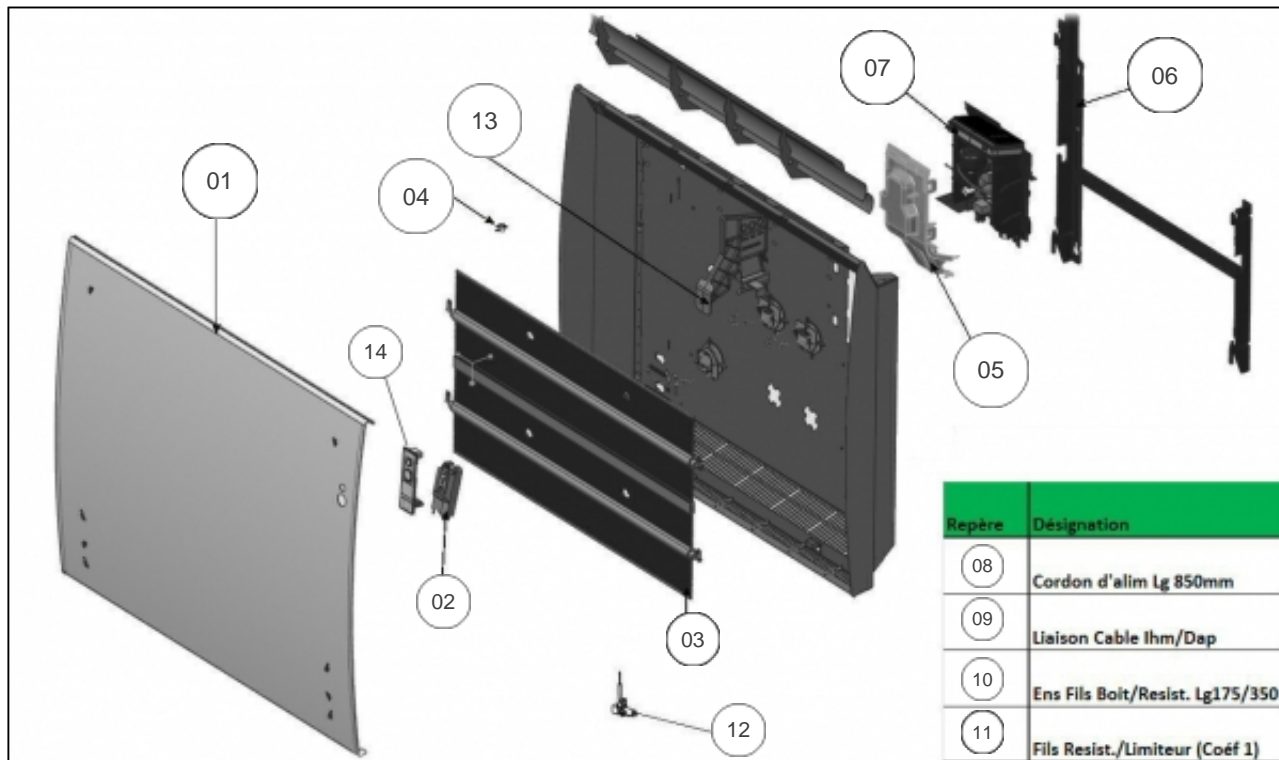

Sauter

Produits

Référence	Nom	Lettre
447121	SUNDORO H 0750W ACIER	A

Paramètres

Référence	Puissance (W)	Lettre
447121	750	A

Références

Repère	Libellé	A
01	FACADE 750W ANTHRACITE	097775
02	DETECTEUR ABS/PRES (DAP 10 DEG)	087152
03	CORPS DE CHAUFFE ALU PEINT 750W	086325
04	LIMITEUR DE TEMPERATURE 105 DEGRES	699924
05	COUVERCLE THERMOSTAT	091467
06	SUPPORT MURAL 300-750W	098557
07	BOITIER DE COMMANDE NOIR BD1 PROG 46	089449
08	CABLE D ALIMENTATION	083395
09	LIAISON CABLE BOITIER IHM/DAP	083391
10	ENSEMBLE FILERIE BOITIER /ELEMENT BLINDE	083418
11	FIL L360	083399
12	CABLE SONDE	083390
13	SUPPORT LIMITEUR /SEPARATEUR	085115
14	SUPPORT DAP	083566