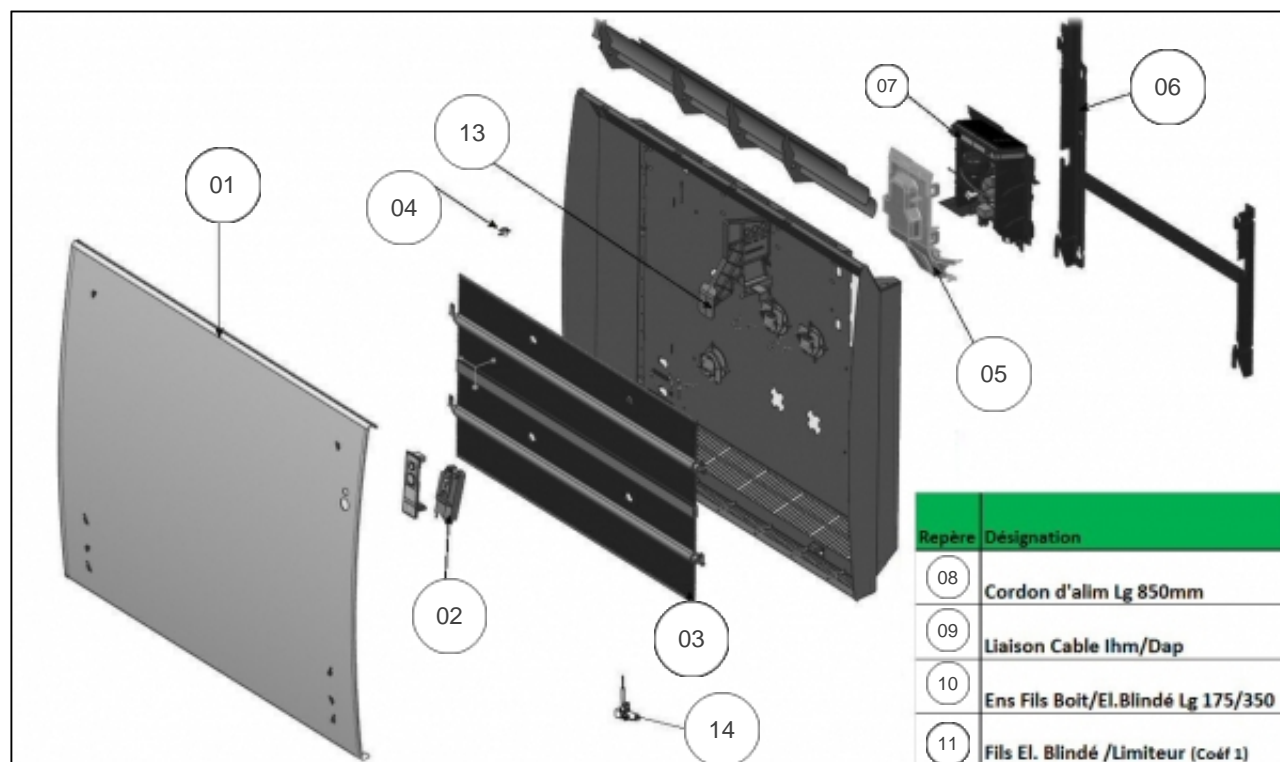

Sauter

Produits

Référence	Nom	Lettre
447020	SUNDORO H 2000W BLC	D

Historique des index de différenciation avant N/S 20.30 -> 750W (24), 1000W (25), 1500W (27), 2000W (28)

Historique des index de différenciation avant N/S 20.30 -> 750W (24), 1000W (25), 1500W (27), 2000W (28)

Paramètres

Référence	Puissance (W)	Lettre
447020	2000	D

Références

Repère	Libellé	D
01	FACADE 2000W BLANCHE	097774
02	DETECTEUR ABS/PRES (DAP 10 DEG)	087152
03	CORPS DE CHAUFFE ALU PEINT 2000W	086329
04	LIMITEUR DE TEMPERATURE 105 DEGRES	699924
05	COUVERCLE THERMOSTAT	091467
06	SUPPORT MURAL 2000W	098560
07	BOITIER DE COMMANDE NOIR BD1 PROG 49	089452
08	CABLE D ALIMENTATION	083395
09	LIAISON CABLE BOITIER IHM/DAP	083391
10	ENSEMBLE FILERIE BOITIER /ELEMENT BLINDE	083418
11	FIL L620	083402
13	SUPPORT LIMITEUR /SEPARATEUR	085115
14	CABLE SONDE	083390