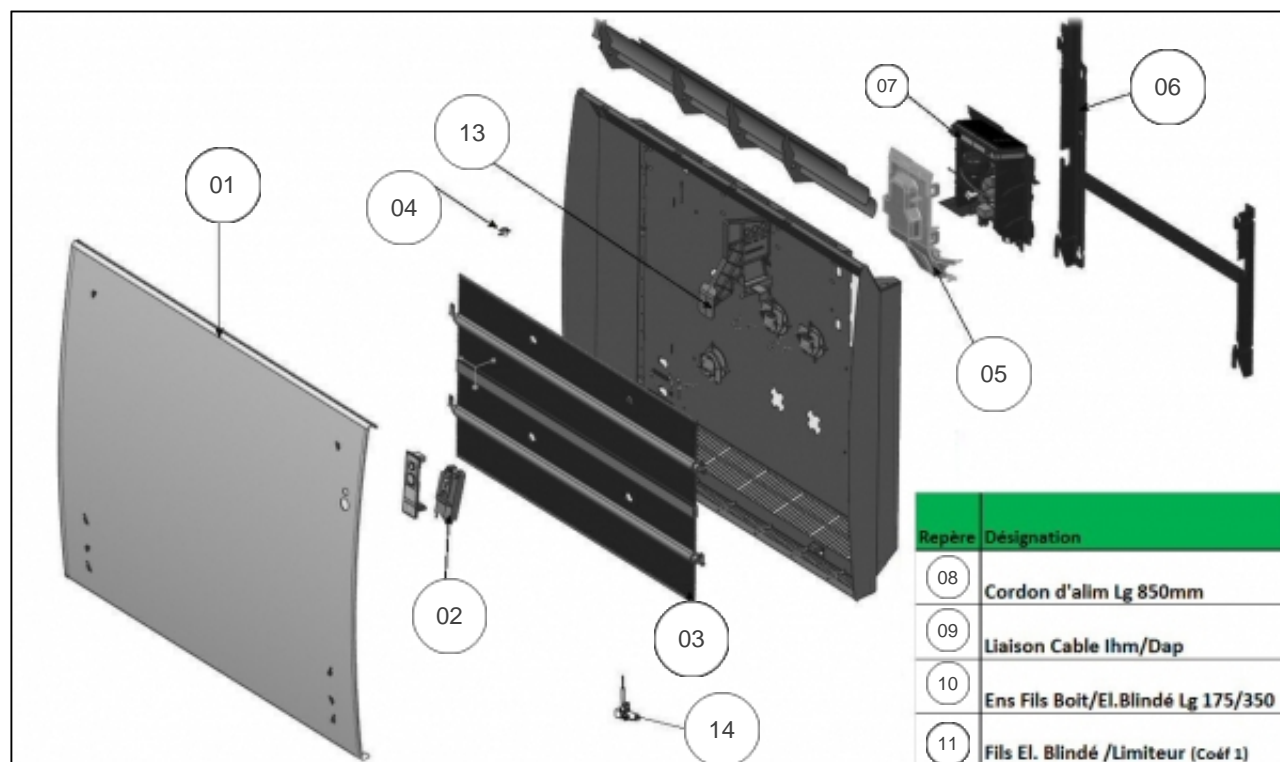

Sauter

Produits

Référence	Nom	Lettre
447007	SUNDORO H 0750W BLC	A

Historique des index de différenciation avant N/S 20.30 -> 750W (24), 1000W (25), 1500W (27), 2000W (28)

Historique des index de différenciation avant N/S 20.30 -> 750W (24), 1000W (25), 1500W (27), 2000W (28)

Paramètres

Référence	Puissance (W)	Lettre
447007	750	A

Références

Repère	Libellé	A
01	FACADE 750W BLANCHE	097771
02	DETECTEUR ABS/PRES (DAP 10 DEG)	087152
03	CORPS DE CHAUFFE ALU PEINT 750W	086325
04	LIMITEUR DE TEMPERATURE 105 DEGRES	699924
05	COUVERCLE THERMOSTAT	091467
06	SUPPORT MURAL 300-750W	098557
07	BOITIER DE COMMANDE NOIR BD1 PROG 46	089449
08	CABLE D ALIMENTATION	083395
09	LIAISON CABLE BOITIER IHM/DAP	083391
10	ENSEMBLE FILERIE BOITIER /ELEMENT BLINDE	083418
11	FIL L360	083399
13	SUPPORT LIMITEUR /SEPARATEUR	085115
14	CABLE SONDE	083390