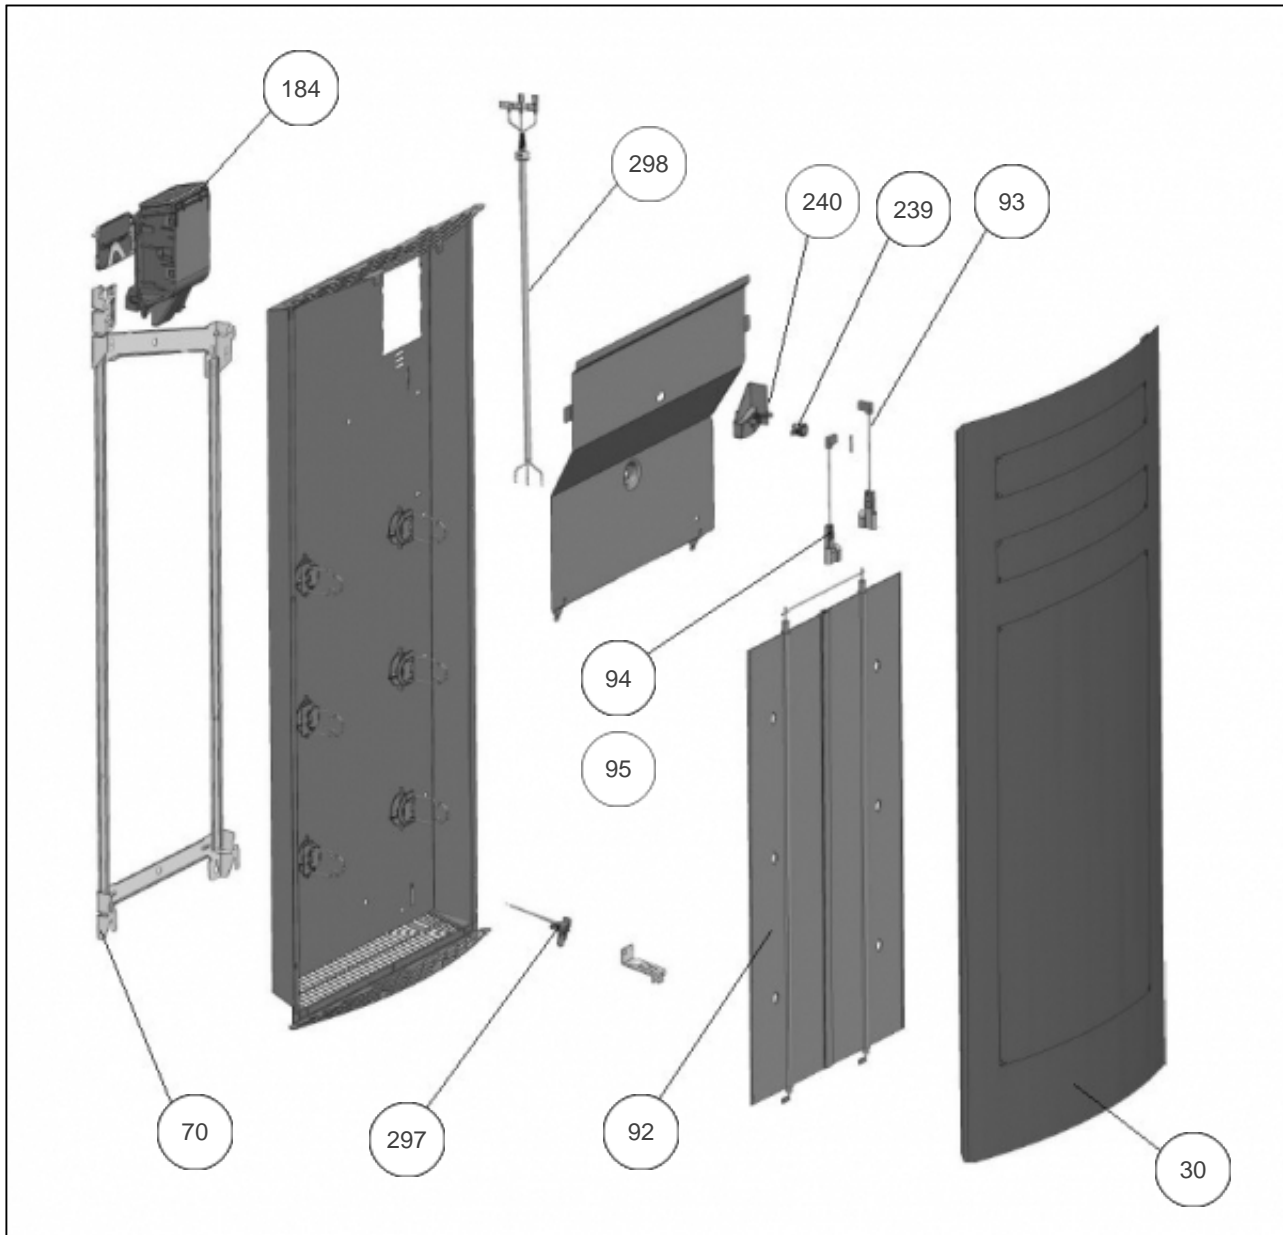

Sauter

Produits

Référence	Nom	Lettre
447021	ISAROG V 2000W BLC	C

Paramètres

Référence	Puissance (W)	Hauteur*Largeur*Prof. (r	Couleur	Poids (kg)	Lettre
447021	2000	1190*467*117	BLANC (RAL 9016)	10.0	C

Références

Repère	Libellé	C
30	FACADE ISAROG V 2000W	097966
70	SUPPORT MURAL V BRUT 2000W	098890
92	CORPS DE CHAUFFE ALU 2000W	086608
93	FIL 1362MM BOITIER VERS RESISTANCE	083563
94	FIL 1303MM LIMITEUR VERS RESISTANCE	083564
95	FIL 400MM LIMITEUR VERS BOITIER	083558
184	BOITIER REGULATION PROG BD0 00U07017090A	089159
239	LIMITEUR DE TEMPERATURE 100 DEG	085059
240	SUPPORT LIMITEUR	085123
297	CABLE SONDE V BD0 2000W	083768
298	CABLE ALIMENTATION L1150MM	083469