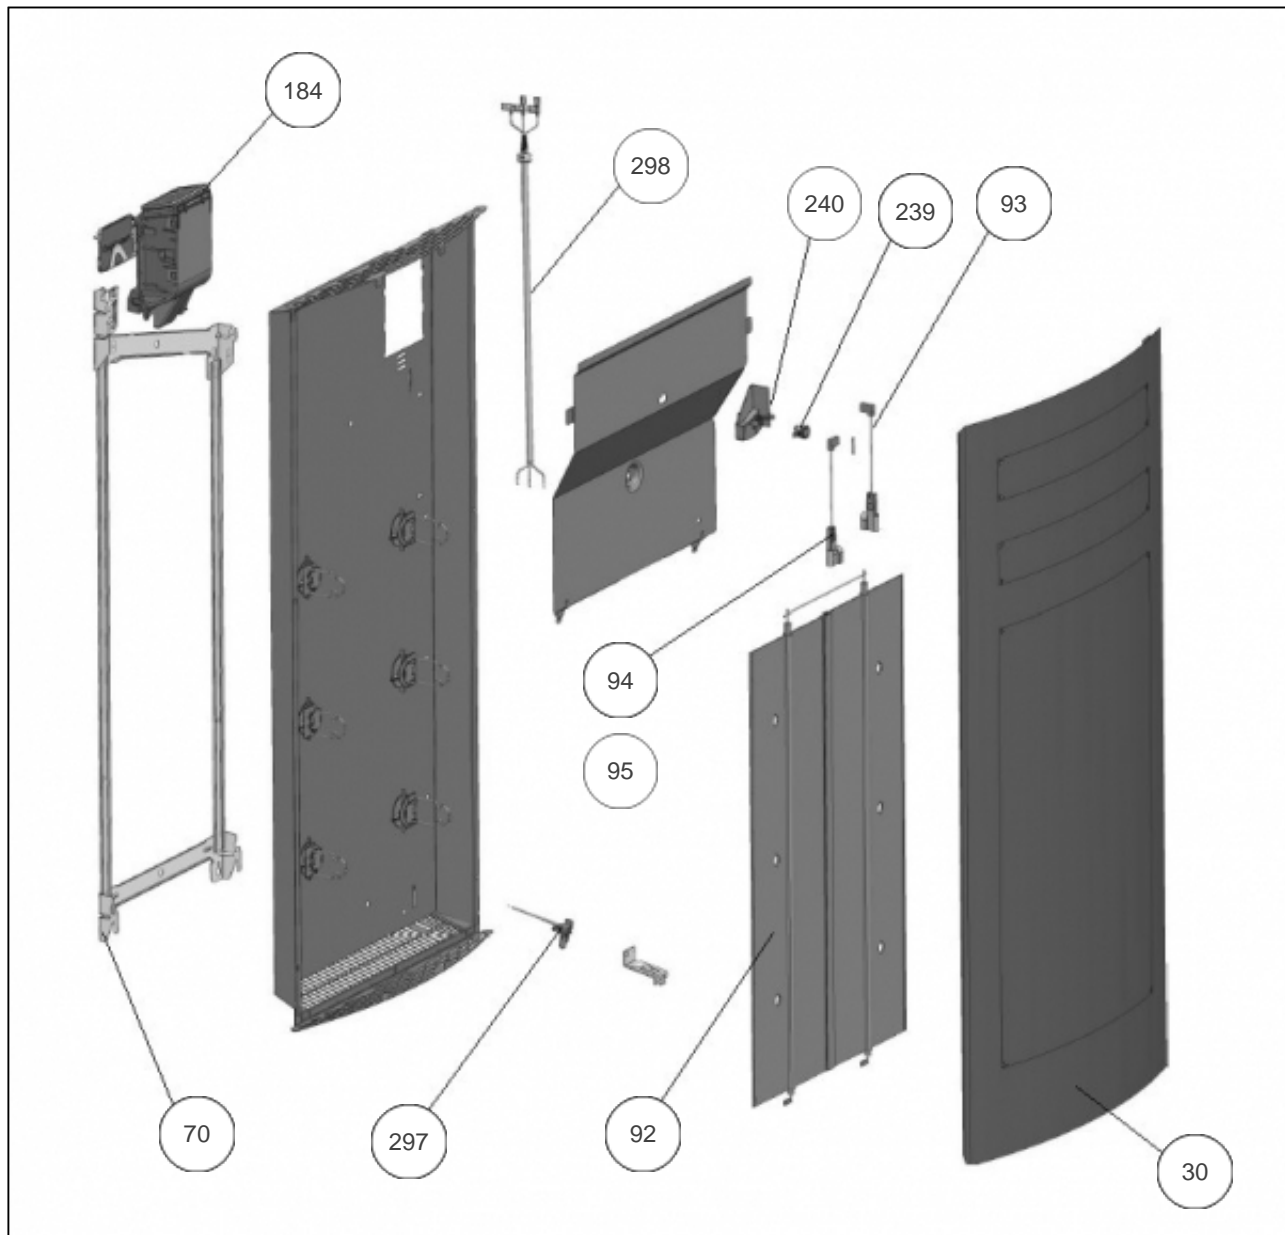

Sauter

Produits

| Référence | Nom | Lettre |
|-----------|--------------------|--------|
| 447019 | ISAROG V 1500W BLC | B |

Paramètres

| Référence | Puissance (W) | Hauteur*Largeur*Prof. (r | Couleur | Poids (kg) | Lettre |
|-----------|---------------|--------------------------|------------------|------------|--------|
| 447019 | 1500 | 962*467*117 | BLANC (RAL 9016) | 7.8 | B |

Références

| Repère | Libellé | B |
|--------|--|--------|
| 30 | FACADE ISAROG V 1500W | 097965 |
| 70 | SUPPORT MURAL V BRUT 1500W | 098889 |
| 92 | CORPS DE CHAUFFE ALU 1500W | 086607 |
| 93 | FIL 1142MM BOITIER VERS RESISTANCE | 083561 |
| 94 | FIL 1083MM LIMITEUR VERS RESISTANCE | 083562 |
| 95 | FIL 400MM LIMITEUR VERS BOITIER | 083558 |
| 184 | BOITIER REGULATION PROG BD0 00U07017080A | 089158 |
| 239 | LIMITEUR DE TEMPERATURE 95 DEG | 085108 |
| 240 | SUPPORT LIMITEUR | 085123 |
| 297 | CABLE SONDE V BD0 1500W | 083767 |
| 298 | CABLE ALIMENTATION L1150MM | 083469 |