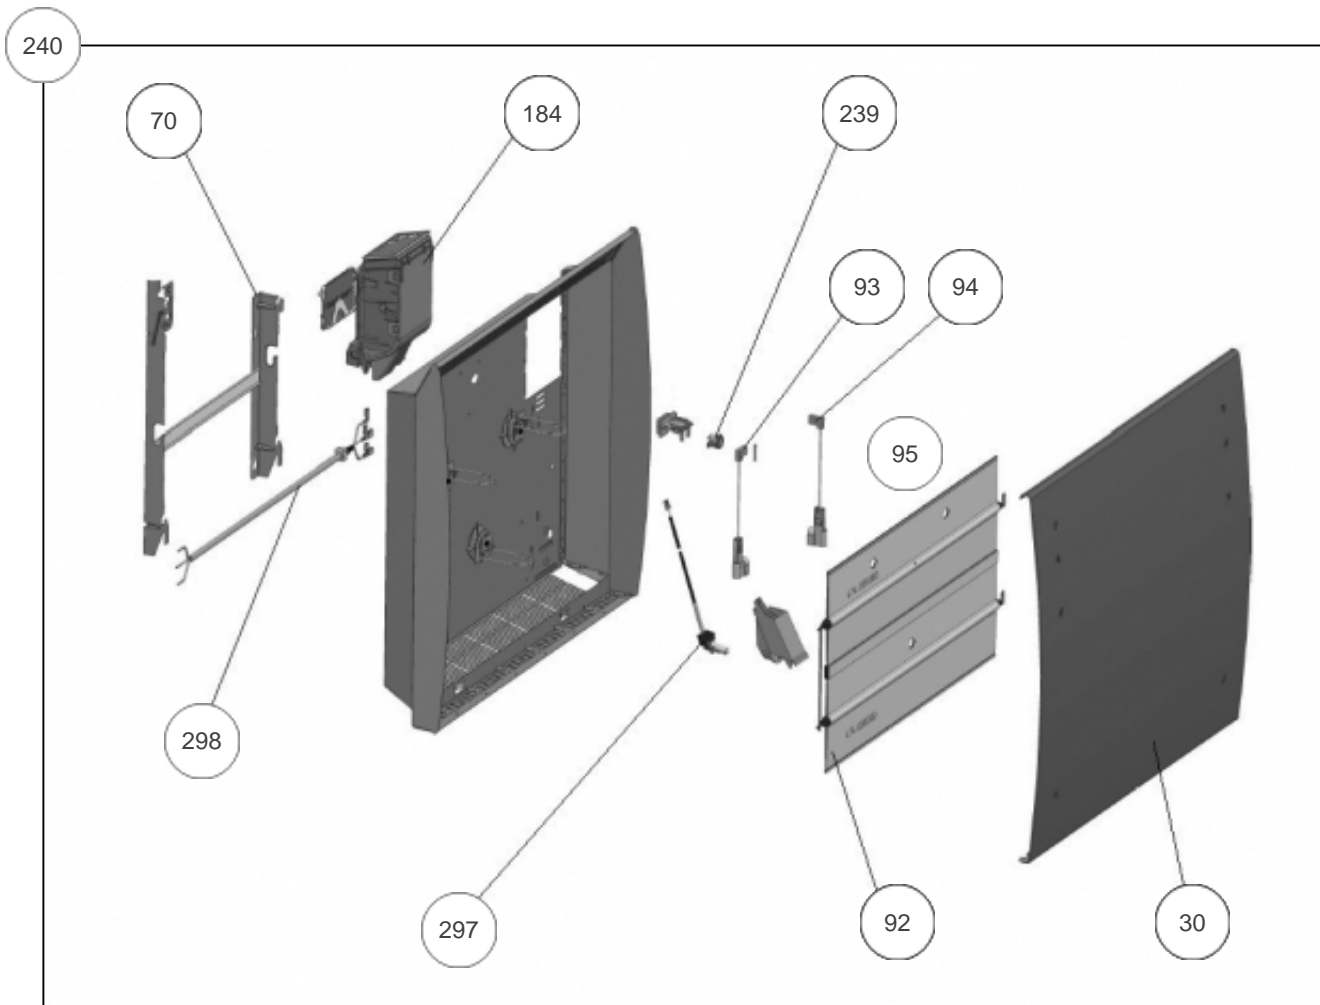

Sauter

Produits

Référence	Nom	Lettre
447017	ISAROG H 2000W BLC	C

Paramètres

Référence	Puissance (W)	Hauteur*Largeur*Prof. (r	Couleur	Poids (kg)	Lettre
447017	2000	447*971*130	BLANC (RAL 9016)	9.59	C

Références

Repère	Libellé	C
30	FACADE ISAROG H 2000W	097963
70	SUPPORT MURAL 2000W	098738
92	CORPS DE CHAUFFE ALU 2000W	086605
93	FIL SIMPLE 2 PROTECTIONS 580MM	083761
94	FIL SIMPLE AVEC PROTECTEUR 600MM	083764
95	FIL 330MM BOITIER VERS RESISTANCE	083549
184	BOITIER REGULATION PROG BD0 00U07017060A	089156
239	LIMITEUR DE TEMPERATURE 100 DEG	085059
240	SUPPORT LIMITEUR /SEPARATEUR	085115
297	CABLE DE SONDE BD0 H	083765
298	CABLE ALIMENTATION 3X1 LG1150MM	083565