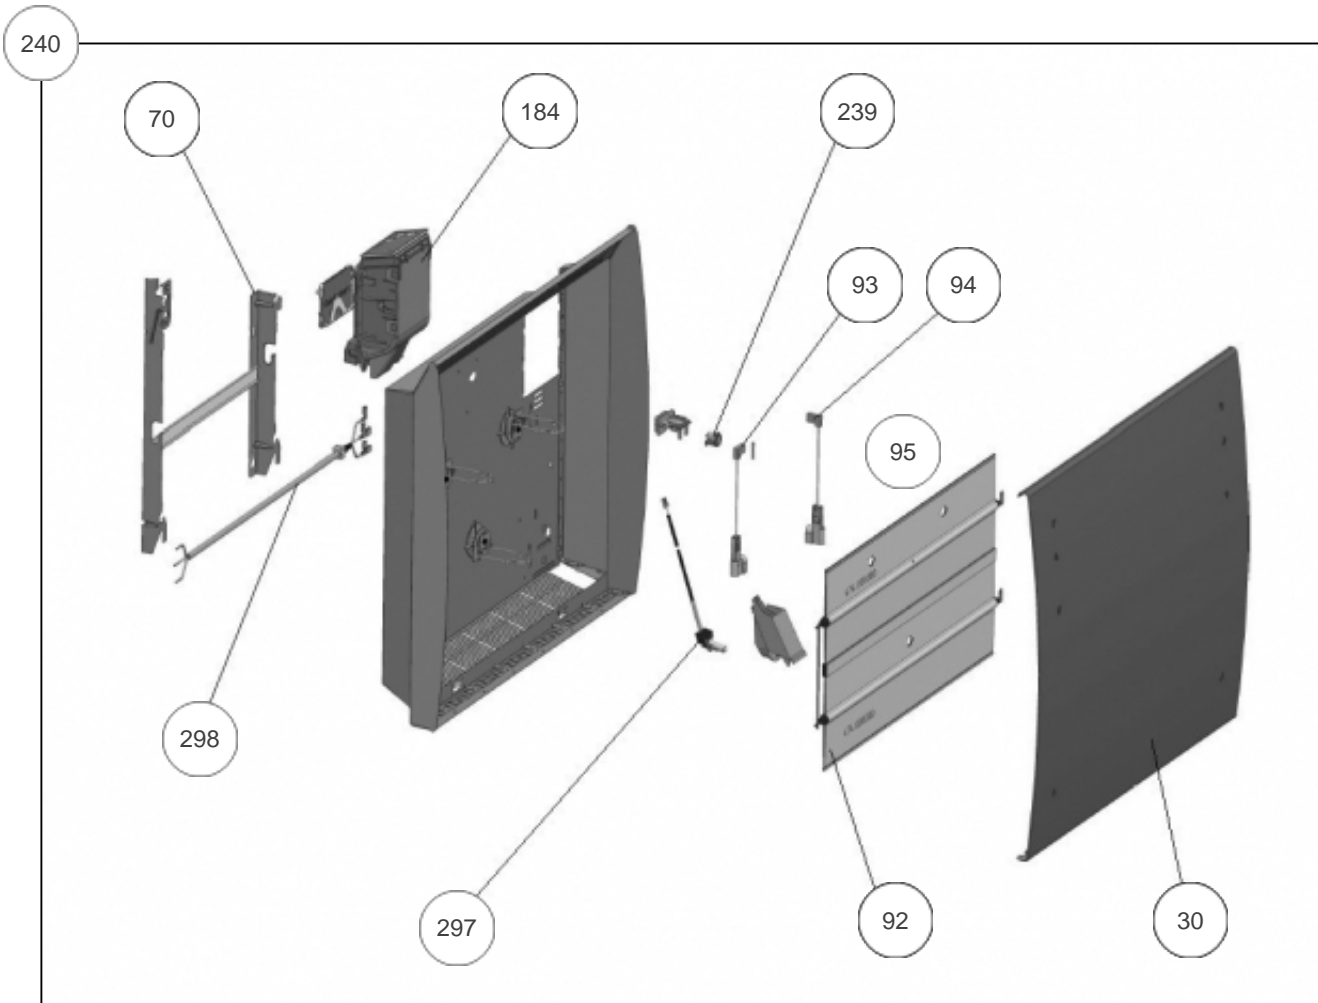

Sauter

Produits

Référence	Nom	Lettre
447016	ISAROG H 1500W BLC	B

Paramètres

Référence	Puissance (W)	Hauteur*Largeur*Prof. (r	Couleur	Poids (kg)	Lettre
447016	1500	477*749*130	BLANC (RAL 9016)	7.4	B

Références

Repère	Libellé	B
30	FACADE ISAROG H 1500W	097962
70	SUPPORT MURAL 1250/1500/2000W	098233
92	CORPS DE CHAUFFE ALU 1500W	086604
93	FIL SIMPLE 2 PROTECTIONS 540MM	083760
94	FIL SIMPLE AVEC PROTECTEUR 540 MM	083763
95	FIL 330MM BOITIER VERS RESISTANCE	083549
184	BOITIER REGULATION PROG BD0 00U07017050A	089155
239	LIMITEUR DE TEMPERATURE 95 DEG	085108
240	SUPPORT LIMITEUR /SEPARATEUR	085115
297	CABLE DE SONDE BD0 H	083765
298	CABLE ALIMENTATION 3X1 LG1150MM	083565