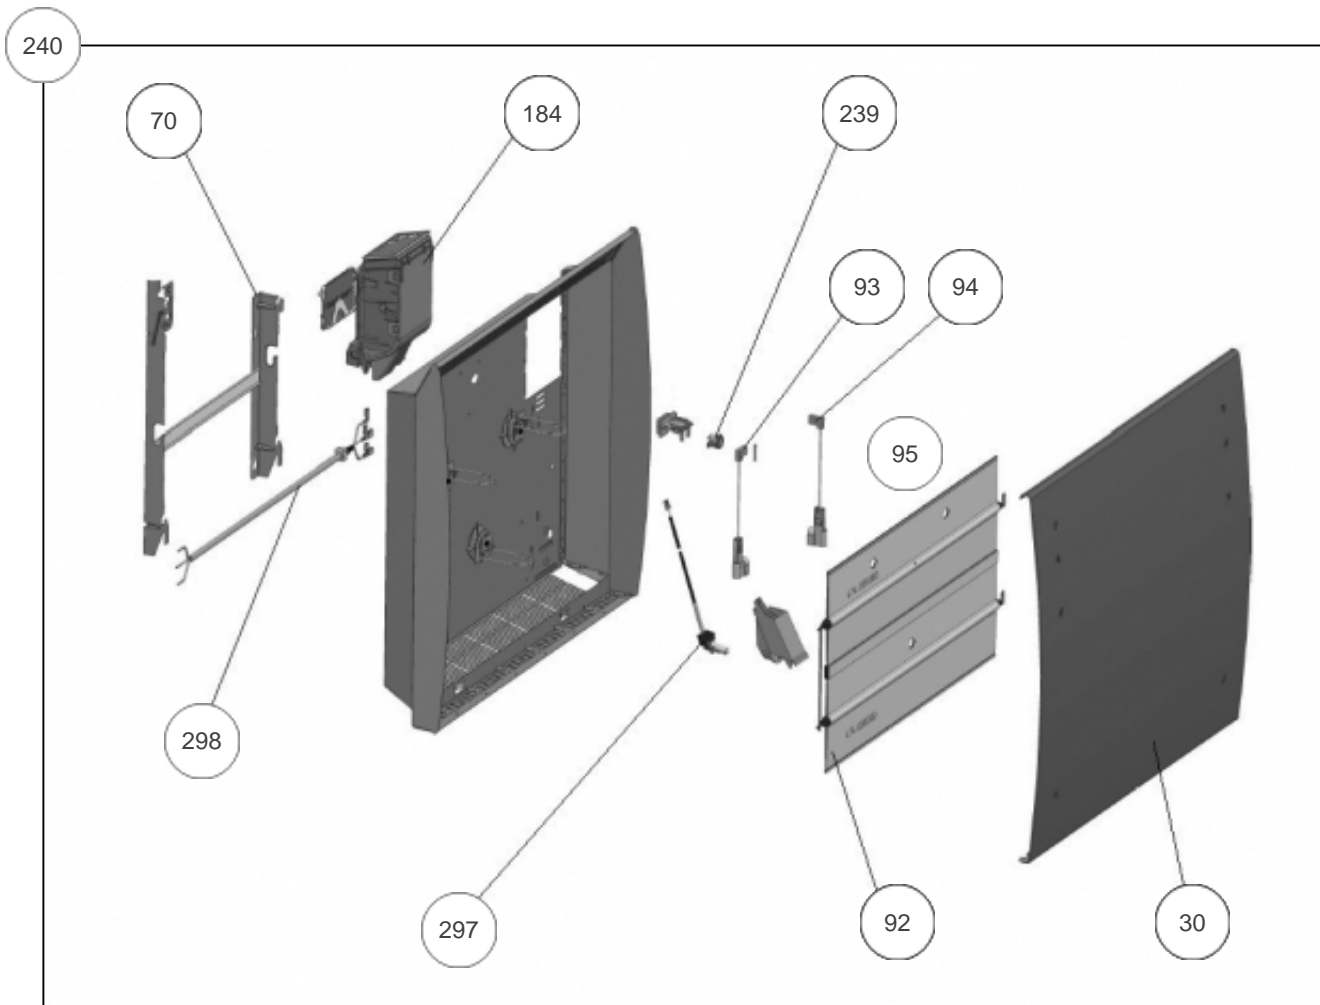

Sauter

Produits

Référence	Nom	Lettre
447014	ISAROG H 1000W BLC	A

Paramètres

Référence	Puissance (W)	Hauteur*Largeur*Prof. (r	Couleur	Poids (kg)	Lettre
447014	1000	477*527*130	BLANC (RAL 9016)	5.2	A

Références

Repère	Libellé	A
30	FACADE ISAROG H 1000W	097961
70	SUPPORT MURAL 750/1000/1250W	098232
92	CORPS DE CHAUFFE ALU 1000W	086602
93	FIL SIMPLE 2 PROTECTIONS 470MM	083759
94	FIL SIMPLE AVEC PROTECTEUR 450MM	083762
95	FIL 330MM BOITIER VERS RESISTANCE	083549
184	BOITIER REGULATION PROG BD0 00U07017040A	089154
239	COUPE CIRCUIT THERMIQUE 85 DEG	085094
240	SUPPORT LIMITEUR /SEPARATEUR	085115
297	CABLE DE SONDÉ BD0 H	083765
298	CABLE ALIMENTATION 3X1 LG1150MM	083565