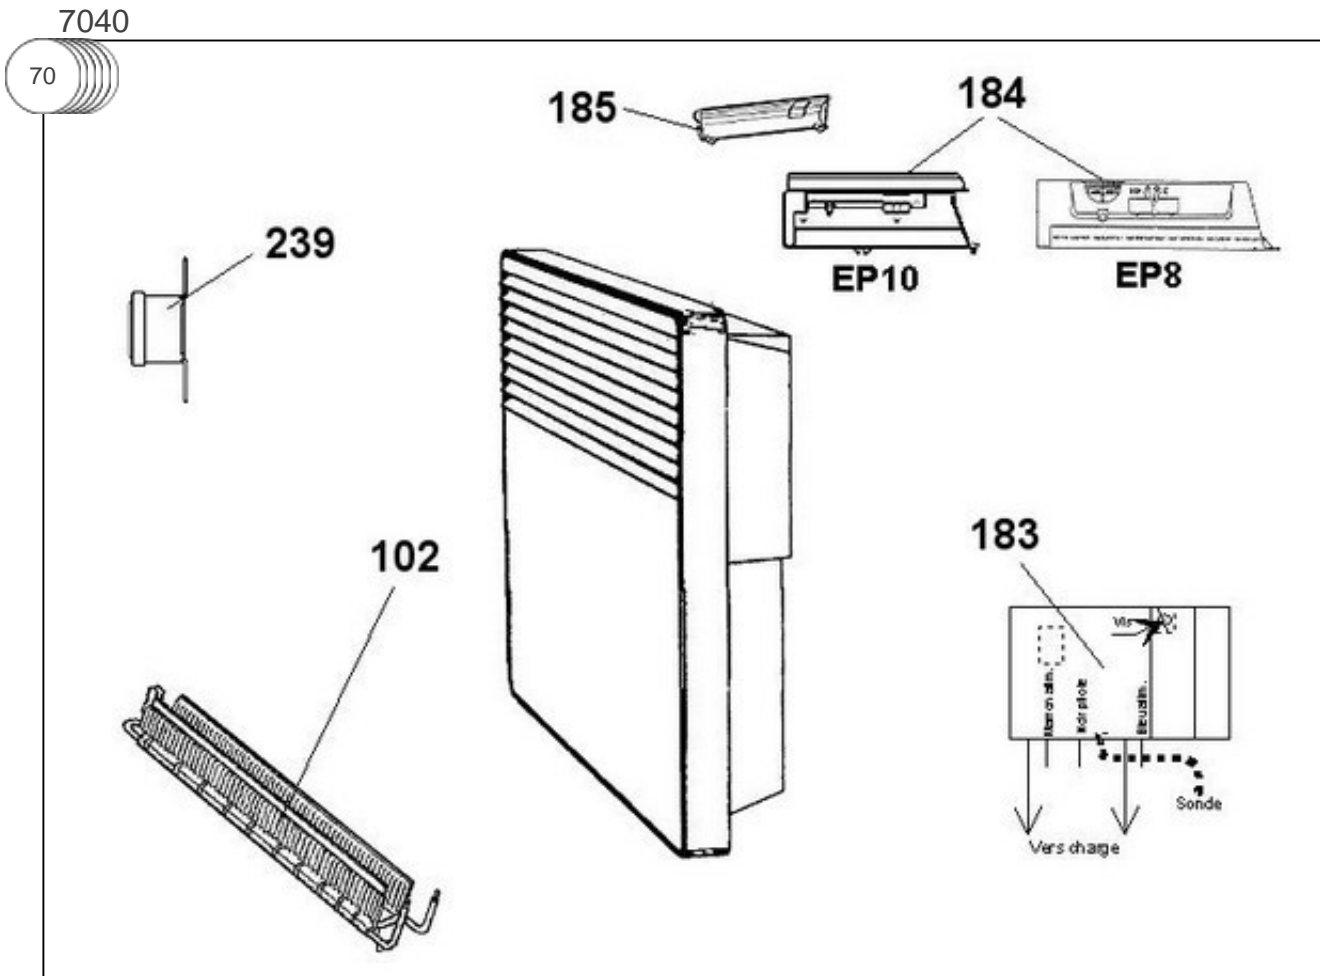

Sauter

Produits

Référence	Nom	Lettre
412512	SAUTER CONV NOX H 0500W BLC	A

Boitier thermostat 1 molette + 1 curseur

Constructeur No 344

Paramètres

Référence	Puissance (W)	Tension (V)	Lettre
412512	500	230	A

Références