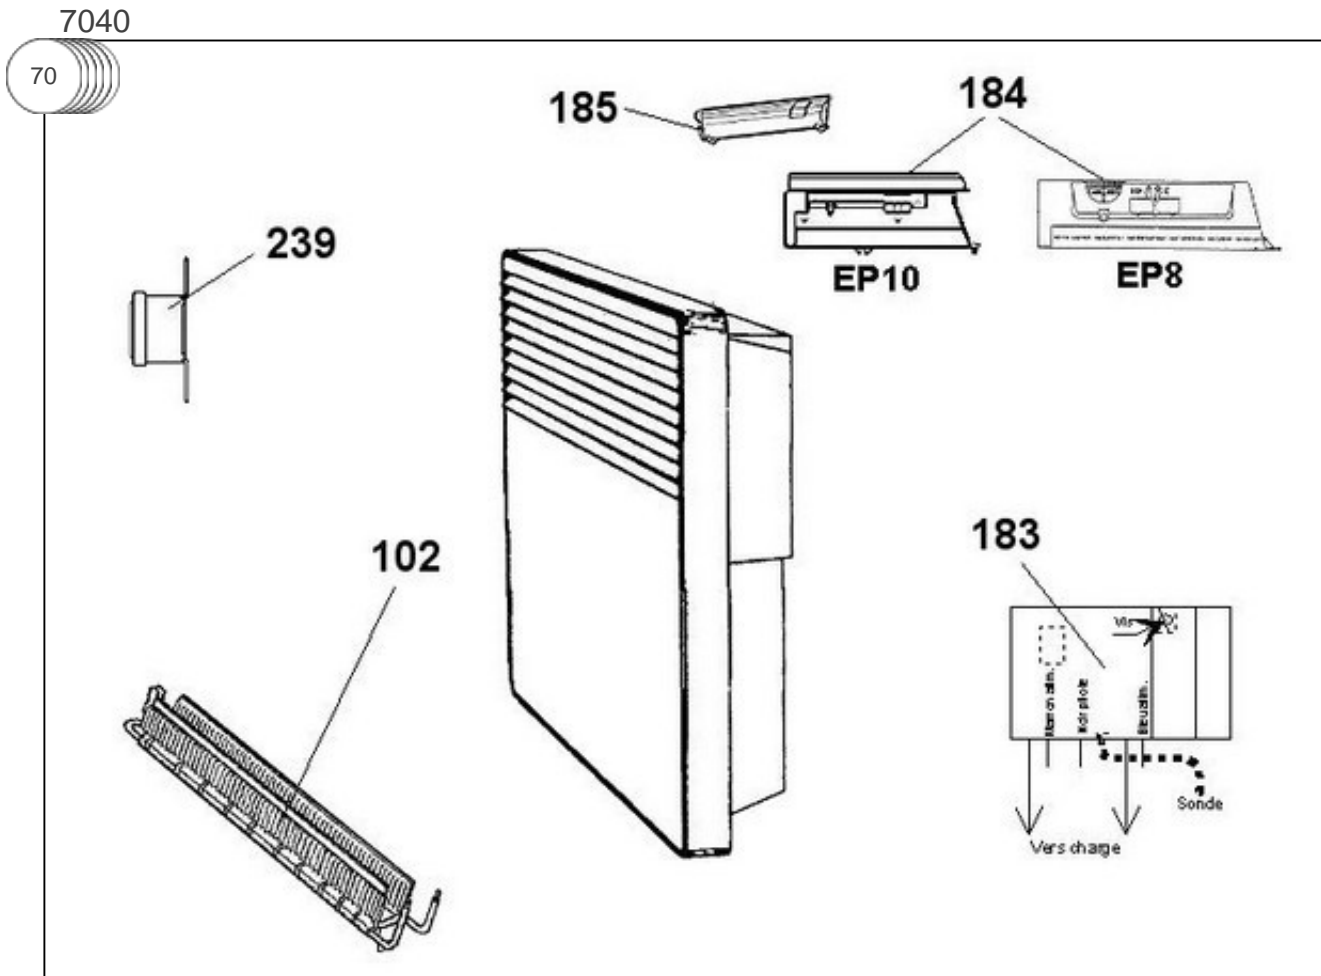

### Produits

Référence	Nom	Lettre
412472	SAUTER CONV. ELECT. NOX 2000W	G

Boitier thermostat 1 molette + 1 curseur

Constructeur No 344

### Paramètres

Référence	Puissance (W)	Tension (V)	Capacité/Largeur	Couleur	Lettre
412472	2000	230		BLANC / BEIGE	G